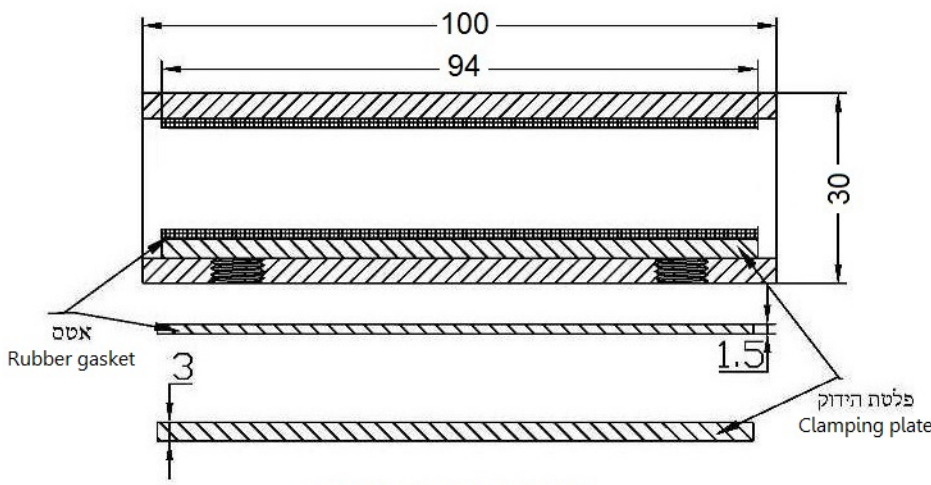

אביזרים חובקים לחיזוק מעקה זכוכית סדרה U35300
U35300 Series - Clamping U fitting stiffening glass balustrades
 Original design by Shai Shick Co. Ltd.

180° - U35300401

90° - U35300402

T - U35300403

Material: SUS 316 Stainless Steel נירוסטה 316 בגמר מוברש

מחיצות זכוכית System SPIGOT-SH בתוספת אביזרי U להקשחה
SPIGOT-SH Glass balustrade with Series U3530040_ clamping stiffing fitting

מחבר U חובק להקשחת מעקה זכוכית

ניתן לקבל מחברים נוספים:
90° U35300402 אביזר זווית
U35300403 "T" אביזר

Additional U clamps types:
Two ways 90° U35300402
3 ways "T" U35300403

All fittings made of SUS316 Stainless Steel

SPIGOT-SH designed by Shai Shick Co. Ltd.
אביזר SPIGOT-SH מיוצר מנירוסטה 316 איכותית בגמר מברש.
אביזר עיגון ייחודי בעל כח הידוק גבוה במיוחד.