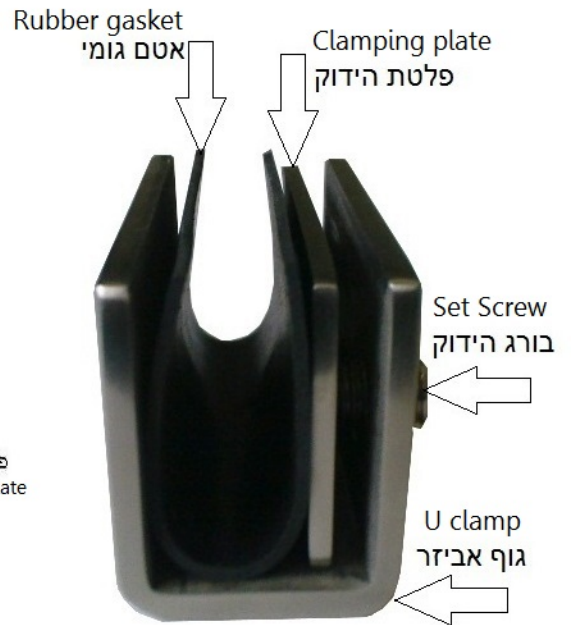

אביזרים חובקים לחיזוק מעקה זכוכית סדרה U35300
U35300 Series - Clamping U fitting stiffening glass balustrades
 Original design by Shai Shick Co. Ltd.

180° - U35300401

90° - U35300402

T - U35300403

Material: SUS 316 Stainless Steel נירוסטה 316 בגמר מוברש

מחיצות זכוכית System SPIGOT-SH בתוספת אביזרי U להקשחה
SPIGOT-SH Glass balustrade with Series U3530040_ clamping stiffing fitting

מחבר U חובק להקשחת מעקה זכוכית

ניתן לקבל מחברים נוספים:
90° U35300402 אביזר זווית
U35300403 "T" אביזר

Additional U clamps types:
Two ways 90° U35300402
3 ways "T" U35300403

All fittings made of SUS316 Stainless Steel

SPIGOT-SH designed by Shai Shick Co. Ltd.
אביזר SPIGOT-SH מיוצר מנירוסטה 316 איכותית בגמר מברש.
אביזר עיגון ייחודי בעל כח הידוק גבוה במיוחד.