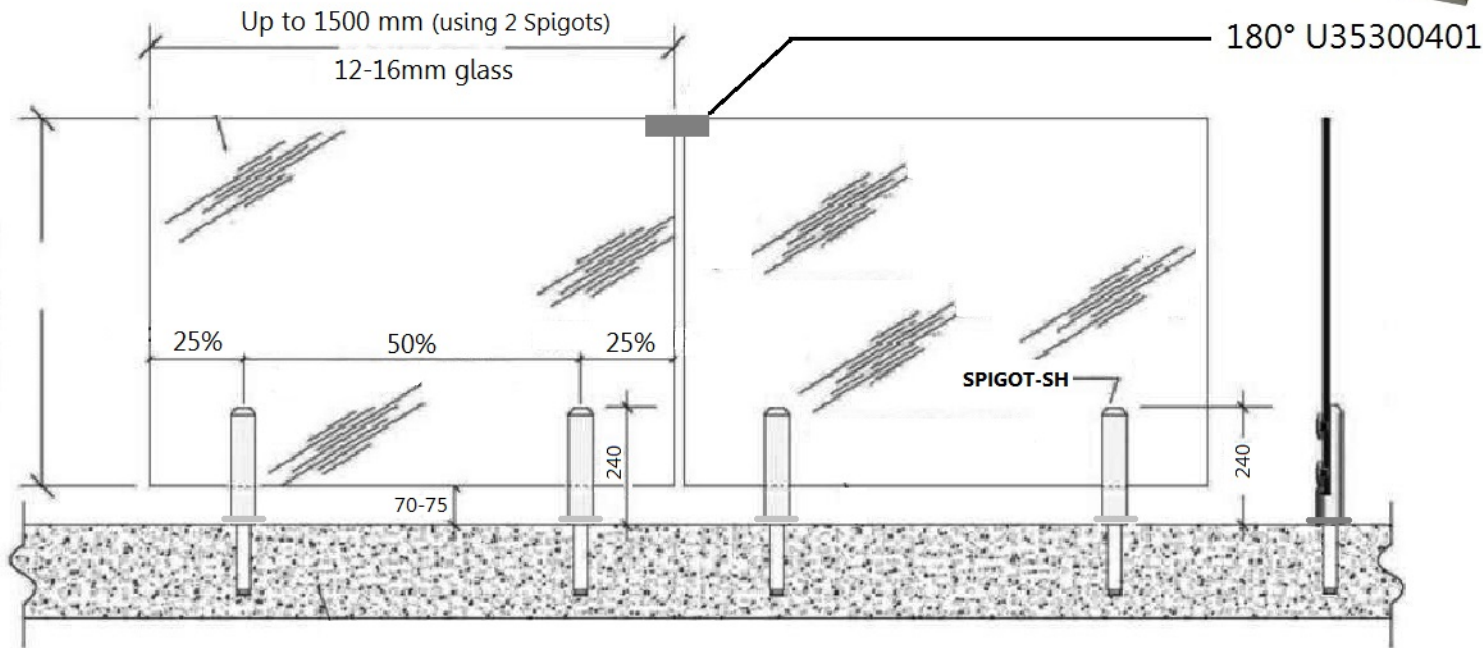

אביזרים חובקים לחיזוק מעקה זכוכית סדרה U35300
U35300 Series - Clamping U fitting stiffening glass balustrades
 Original design by Shai Shick Co. Ltd.

180° - U35300401

90° - U35300402

T - U35300403

Material: SUS 316 Stainless Steel נירוסטה 316 בגמר מוברש

מחיצות זכוכית System SPIGOT-SH בתוספת אביזרי U להקשחה
SPIGOT-SH Glass balustrade with Series U3530040_ clamping stiffing fitting

מחבר U חובק להקשחת מעקה זכוכית

ניתן לקבל מחברים נוספים:
90° U35300402 אביזר זווית
U35300403 "T" אביזר

Additional U clamps types:
Two ways 90° U35300402
3 ways "T" U35300403

All fittings made of SUS316 Stainless Steel

SPIGOT-SH designed by Shai Shick Co. Ltd.
אביזר SPIGOT-SH מיוצר מנירוסטה 316 איכותית בגמר מברש.
אביזר עיגון ייחודי בעל כח הידוק גבוה במיוחד.