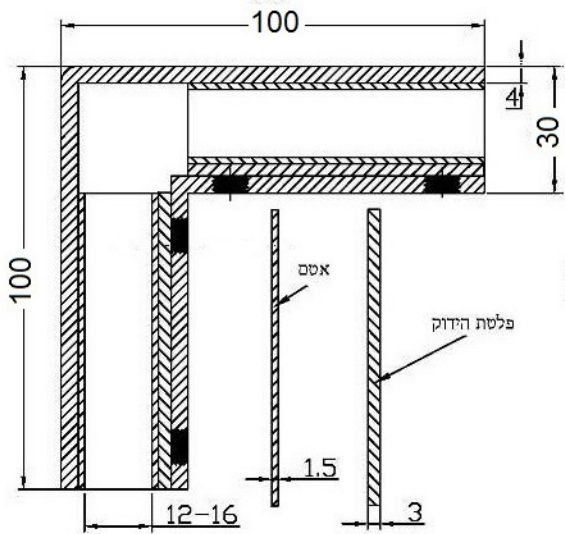

אביזרים חובקים לחיזוק מעקה זכוכית סדרה U35300
U35300 Series - Clamping U fitting stiffening glass balustrades
 Original design by Shai Shick Co. Ltd.

180° - U35300401

90° - U35300402

T - U35300403

Material: SUS 316 Stainless Steel נירוסטה 316 בגמר מוברש

מחיצות זכוכית System SPIGOT-SH בתוספת אביזרי U להקשחה
SPIGOT-SH Glass balustrade with Series U3530040_ clamping stiffing fitting

מחבר U חובק להקשחת מעקה זכוכית

ניתן לקבל מחברים נוספים:
90° U35300402 אביזר זווית
U35300403 "T" אביזר

Additional U clamps types:
Two ways 90° U35300402
3 ways "T" U35300403

All fittings made of SUS316 Stainless Steel

SPIGOT-SH designed by Shai Shick Co. Ltd.
אביזר SPIGOT-SH מיוצר מנירוסטה 316 איכותית בגמר מברש.
אביזר עיגון ייחודי בעל כח הידוק גבוה במיוחד.