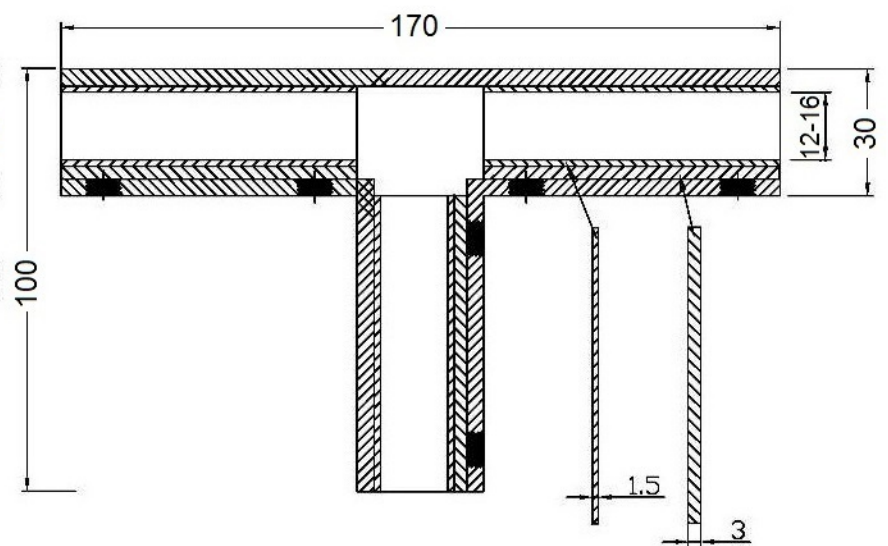

אביזרים חובקים לחיזוק מעקה זכוכית סדרה U35300
U35300 Series - Clamping U fitting stiffening glass balustrades
 Original design by Shai Shick Co. Ltd.

180° - U35300401

90° - U35300402

T - U35300403

Material: SUS 316 Stainless Steel נירוסטה 316 בגמר מוברש

מחיצות זכוכית System SPIGOT-SH בתוספת אביזרי U להקשחה
SPIGOT-SH Glass balustrade with Series U3530040_ clamping stiffing fitting

מחבר U חובק להקשחת מעקה זכוכית

ניתן לקבל מחברים נוספים:
90° U35300402 אביזר זווית
U35300403 "T" אביזר

Additional U clamps types:
Two ways 90° U35300402
3 ways "T" U35300403

All fittings made of SUS316 Stainless Steel

SPIGOT-SH designed by Shai Shick Co. Ltd.
אביזר SPIGOT-SH מיוצר מנירוסטה 316 איכותית בגמר מברש.
אביזר עיגון ייחודי בעל כח הידוק גבוה במיוחד.