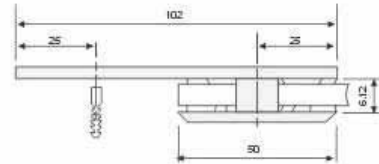

תפש זכוכית למקלחון - Shower Glass clamps

GC-101

GC-102

GC-103

GC-104

GC-105

GC-106