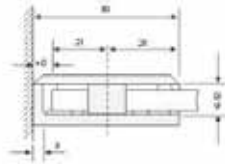

תפש זכוכית למקלחון - Shower Glass clamps

GC-101

GC-102

GC-103

GC-104

GC-105

GC-106