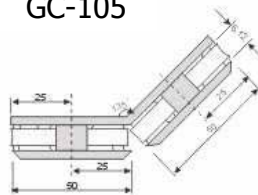

תפש זכוכית למקלחון - Shower Glass clamps

GC-101

GC-102

GC-103

GC-104

GC-105

GC-106