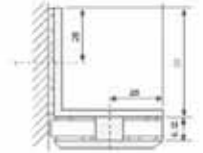

תפש זכוכית למקלחון - Shower Glass clamps

GC-101

GC-102

GC-103

GC-104

GC-105

GC-106