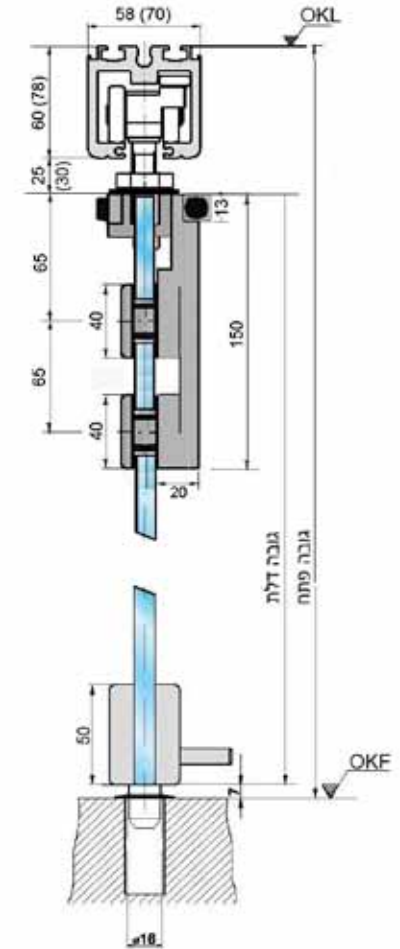

ROTONDO 750

אביזרי תליה ROTONDO

מתאים לדלתות הזזה נאספות מסדרות

JUNIOR ROTONDO לדלתות במידות של עד 1000 X 3000 מ"מ

ROTONDO 750 לדלתות במידות של עד 1350 X 4000 מ"מ

פרטים למפרצי האיסוף לפי שרטוטים בדפי סדרה 750 וסדרת JUNIOR