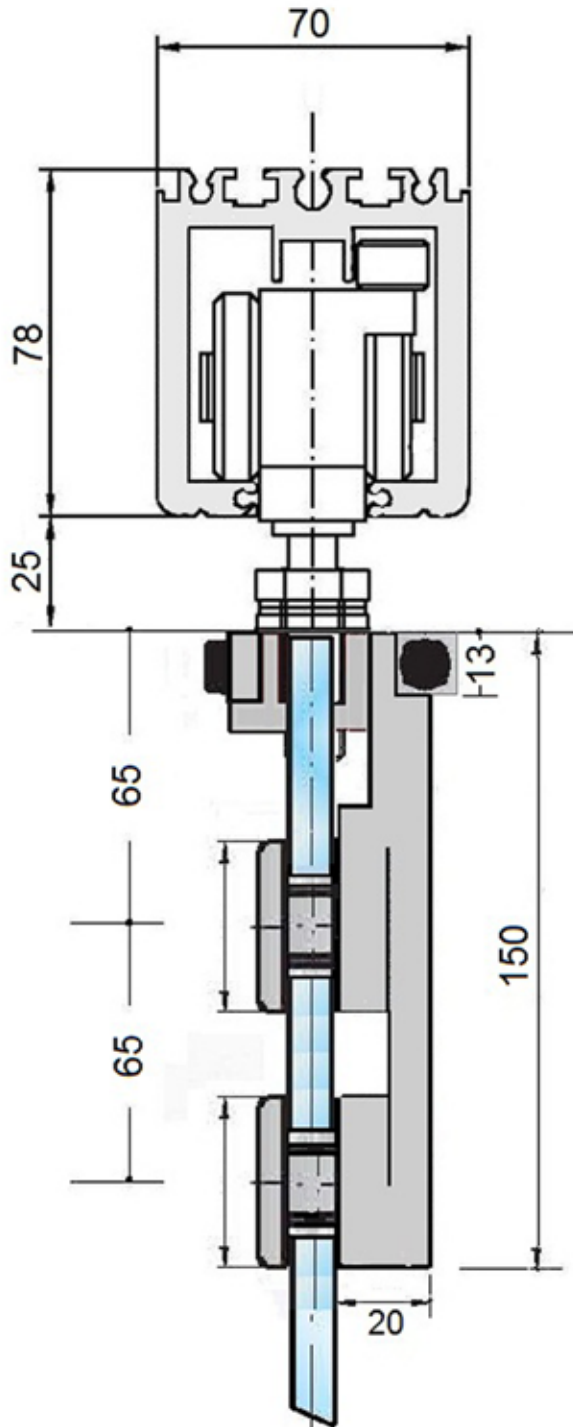

ROTONDO 750

אביזרי תליה ROTONDO

מתאים לדלתות הזזה נאספות מסדרות

JUNIOR ROTONDO לדלתות במידות של עד 1000 X 3000 מ"מ

ROTONDO 750 לדלתות במידות של עד 1350 X 4000 מ"מ

פרטים למפרצי האיסוף לפי שרטוטים בדפי סדרה 750 וסדרת JUNIOR