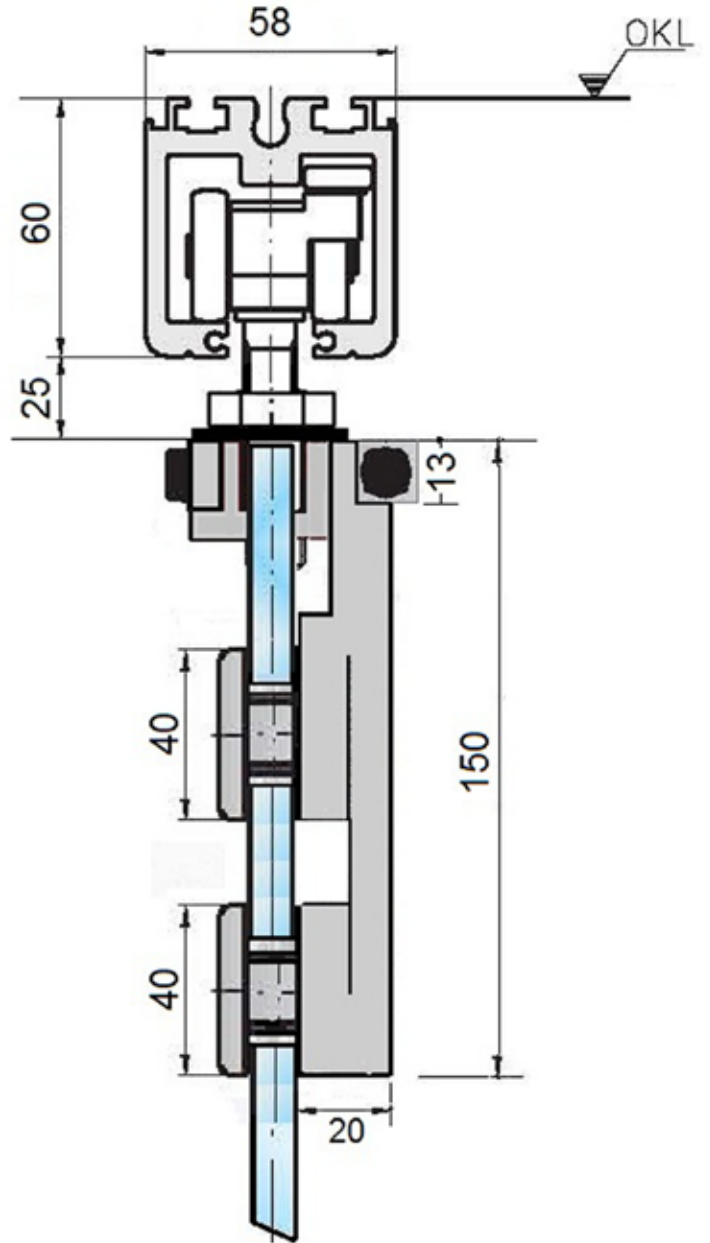

ROTONDO 750

אביזרי תליה ROTONDO

מתאים לדלתות הזזה נאספות מסדרות

JUNIOR ROTONDO לדלתות במידות של עד 1000 X 3000 מ"מ

ROTONDO 750 לדלתות במידות של עד 1350 X 4000 מ"מ

פרטים למפרצי האיסוף לפי שרטוטים בדפי סדרה 750 וסדרת JUNIOR