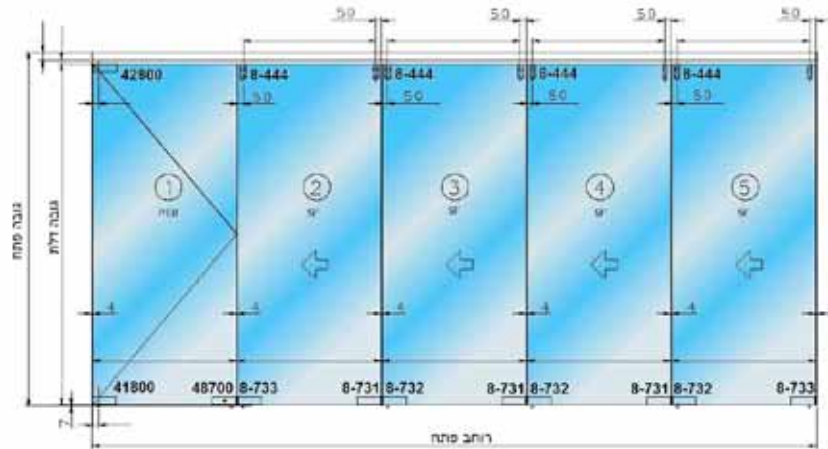

ROTONDO 750

אביזרי תליה ROTONDO

מתאים לדלתות הזזה נאספות מסדרות

JUNIOR ROTONDO לדלתות במידות של עד 1000 X 3000 מ"מ

ROTONDO 750 לדלתות במידות של עד 1350 X 4000 מ"מ

פרטים למפרצי האיסוף לפי שרטוטים בדפי סדרה 750 וסדרת JUNIOR