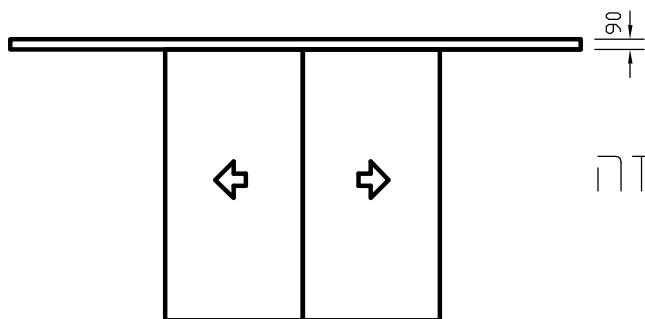

מערכת דלתות הזזה

PRAKTICA

Sliding system

מערכת דלתות
זכוכית להזדה

כנף בודדת להזדה

כנף להזדה ע"ג קבוע צד

זוג כנפי להזדה

זוג כנפי להזדה
ע"ג קבוע צד

PRAKTICA1

חתך אנכי במחיצת זכוכית

חיבור עליון **דגם PRAKTICA**

הערה

מערכת PRAKTICA מיוצרת מאלומיניום גימור סטנדרט-טבעי מוברש ניתן להזמין גם גמר צבע

PRAKTICA2

רצפתי אלטרנטיבה

חתך אנכי במחיצת זכוכית

הערה

חיבור לקיר צד **דגם PRAKTICA**

מערכת PRAKTICA מיוצרת מאלומיניום גימור סטנדרט-טבעי מוברש ניתן להזמין גם גמר צבע

PRAKTICA3

רצפתי אלטרנטיבה

חתך אנכי במחיצת זכוכית

הערה

דגם PRAKTICA חלק קבוע עליון