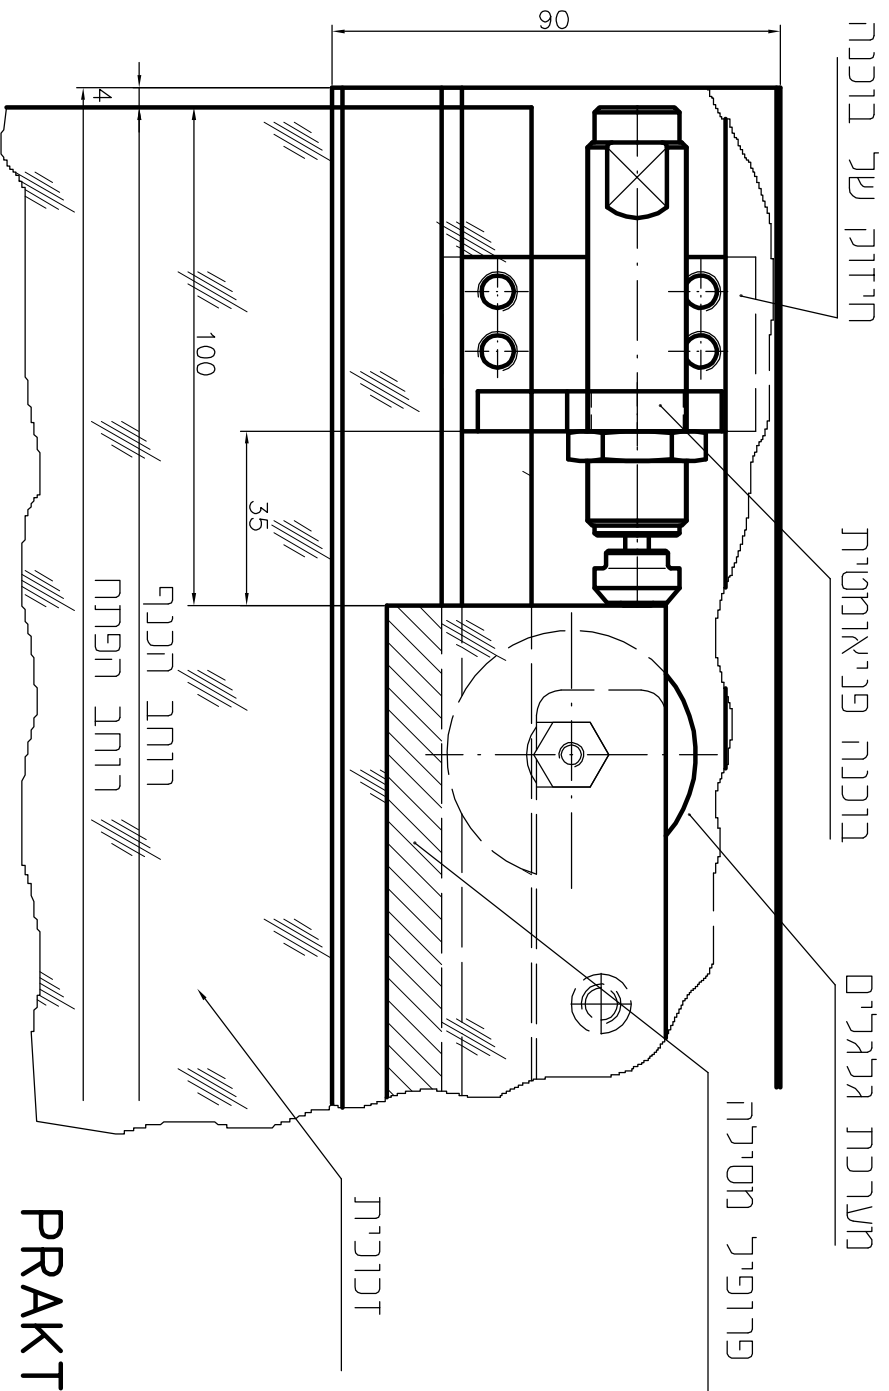

פרט מעצר פניאומטי

לדלתות הזזה כבדות
PRAKTICA
(אלטרנטיבה)

PRAKTICA 7