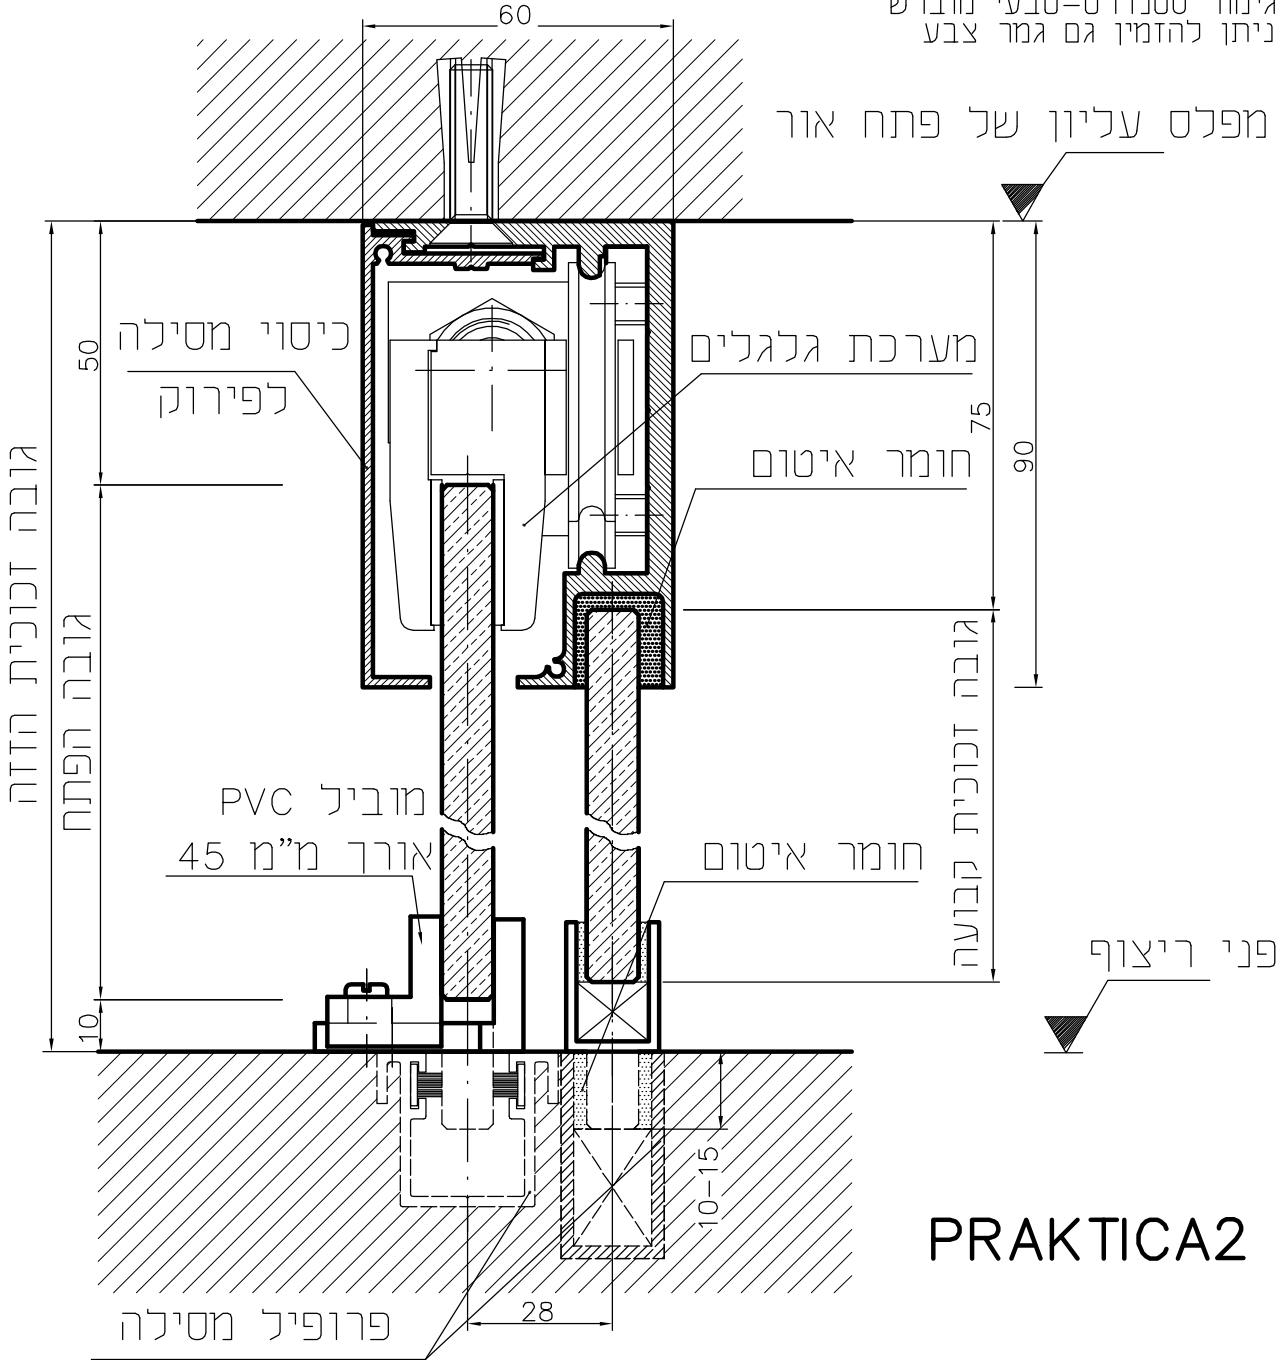

מערכת דלתות הזזה

PRAKTICA

Sliding system

מערכת דלתות
זכוכית להזדה

כנף בודדת להזדה

כנף להזדה ע"ג קבוע צד

זוג כנפי להזדה

זוג כנפי להזדה
ע"ג קבוע צד

PRAKTICA1

חתך אנכי במחיצת זכוכית

חיבור עליון **דגם PRAKTICA**

הערה

מערכת PRAKTICA מיוצרת מאלומיניום גימור סטנדרט-טבעי מוברש ניתן להזמין גם גמר צבע

PRAKTICA2

רצפתי אלטרנטיבה

חתך אנכי במחיצת זכוכית

הערה

חיבור לקיר צד **דגם PRAKTICA**

מערכת PRAKTICA מיוצרת מאלומיניום גימור סטנדרט-טבעי מוברש ניתן להזמין גם גמר צבע

PRAKTICA3

רצפתי אלטרנטיבה

חתך אנכי במחיצת זכוכית

הערה

דגם PRAKTICA חלק קבוע עליון