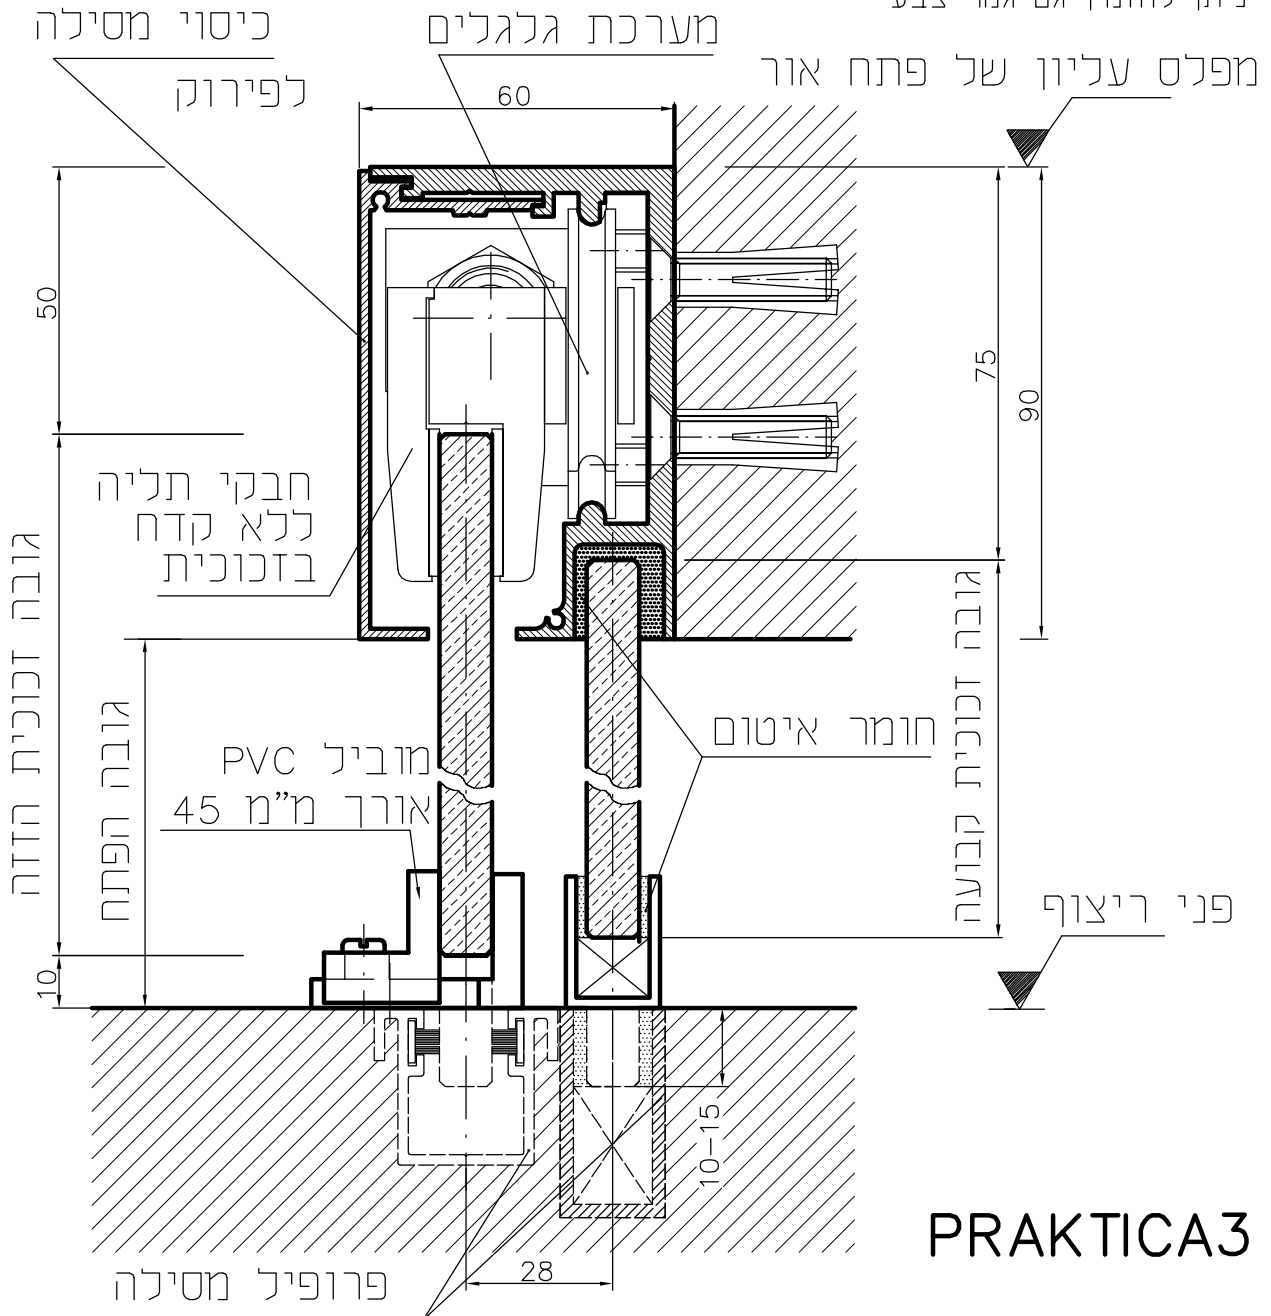

PRAKTICA1

חתך אנכי במחיצת זכוכית

חיבור עליון **דגם PRAKTICA**

הערה

מערכת PRAKTICA מיוצרת מאלומיניום גימור סטנדרט-טבעי מוברש ניתן להזמין גם גמר צבע

PRAKTICA2

רצפתי אלטרנטיבה

חתך אנכי במחיצת זכוכית

הערה

חיבור לקיר צד **דגם PRAKTICA**

מערכת PRAKTICA מיוצרת מאלומיניום גימור סטנדרט-טבעי מוברש ניתן להזמין גם גמר צבע

PRAKTICA3

רצפתי אלטרנטיבה

חתך אנכי במחיצת זכוכית

הערה

דגם PRAKTICA חלק קבוע עליון