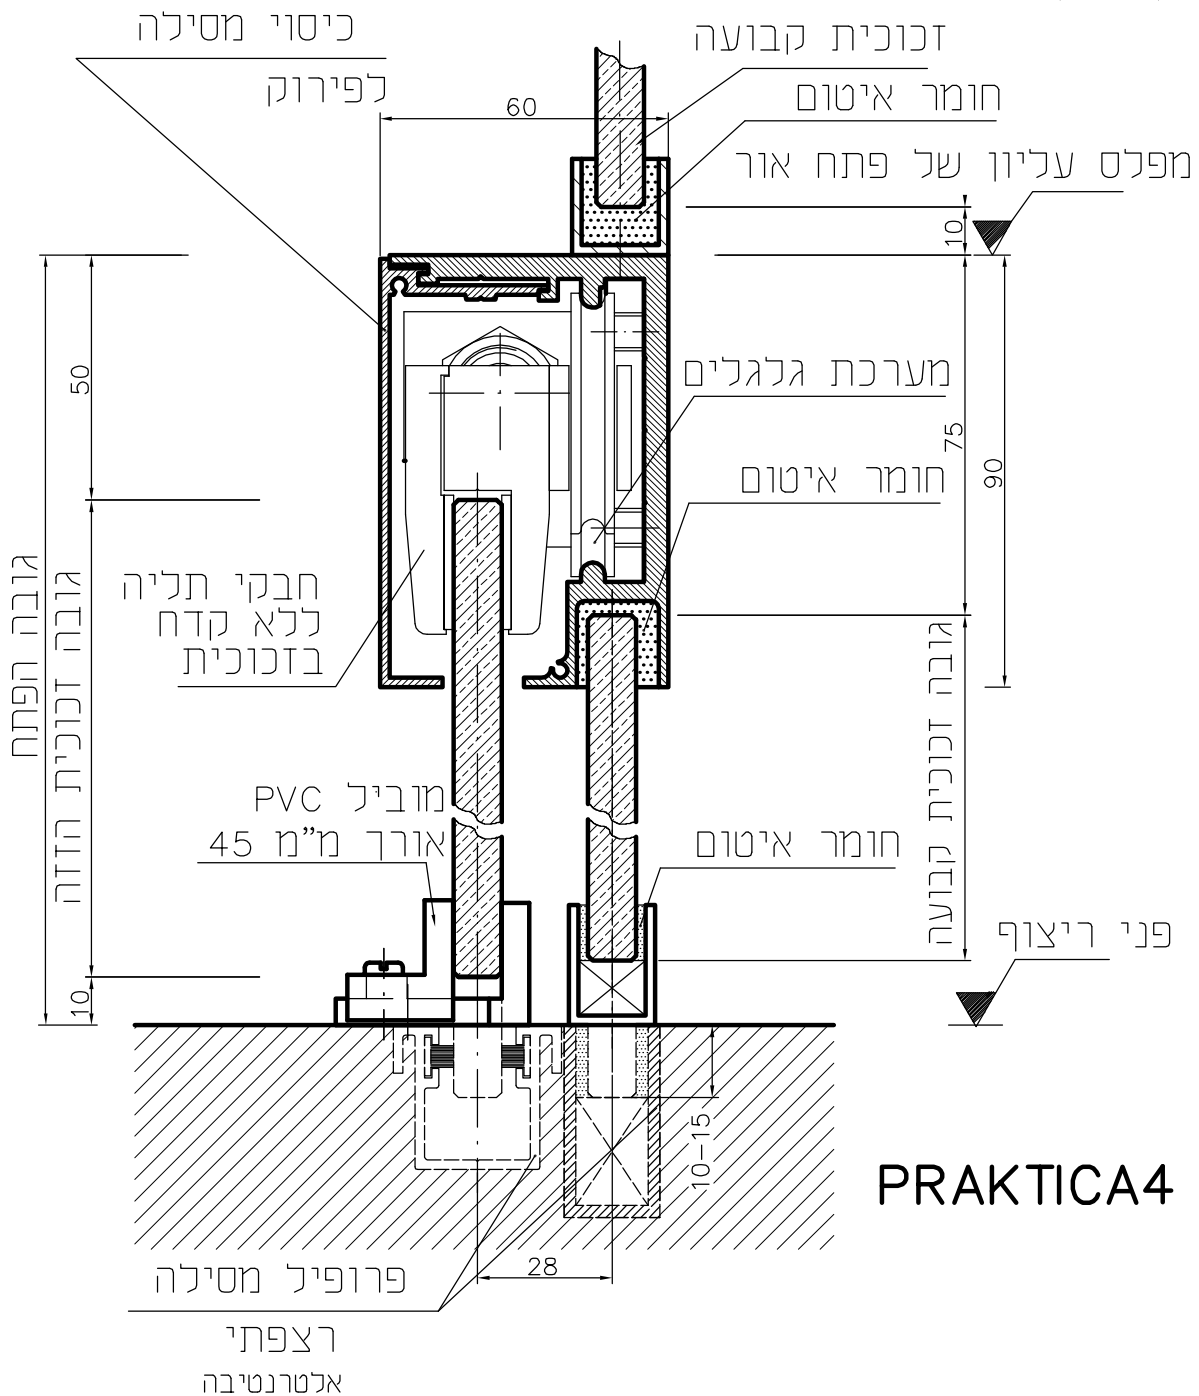

דגם PRAKTICA חלק קבוע עליון

מערכת PRAKTICA מיוצרת מאלומיניום גימור סטנדרט-טבעי מוברש ניתן להזמין גם גמר צבע