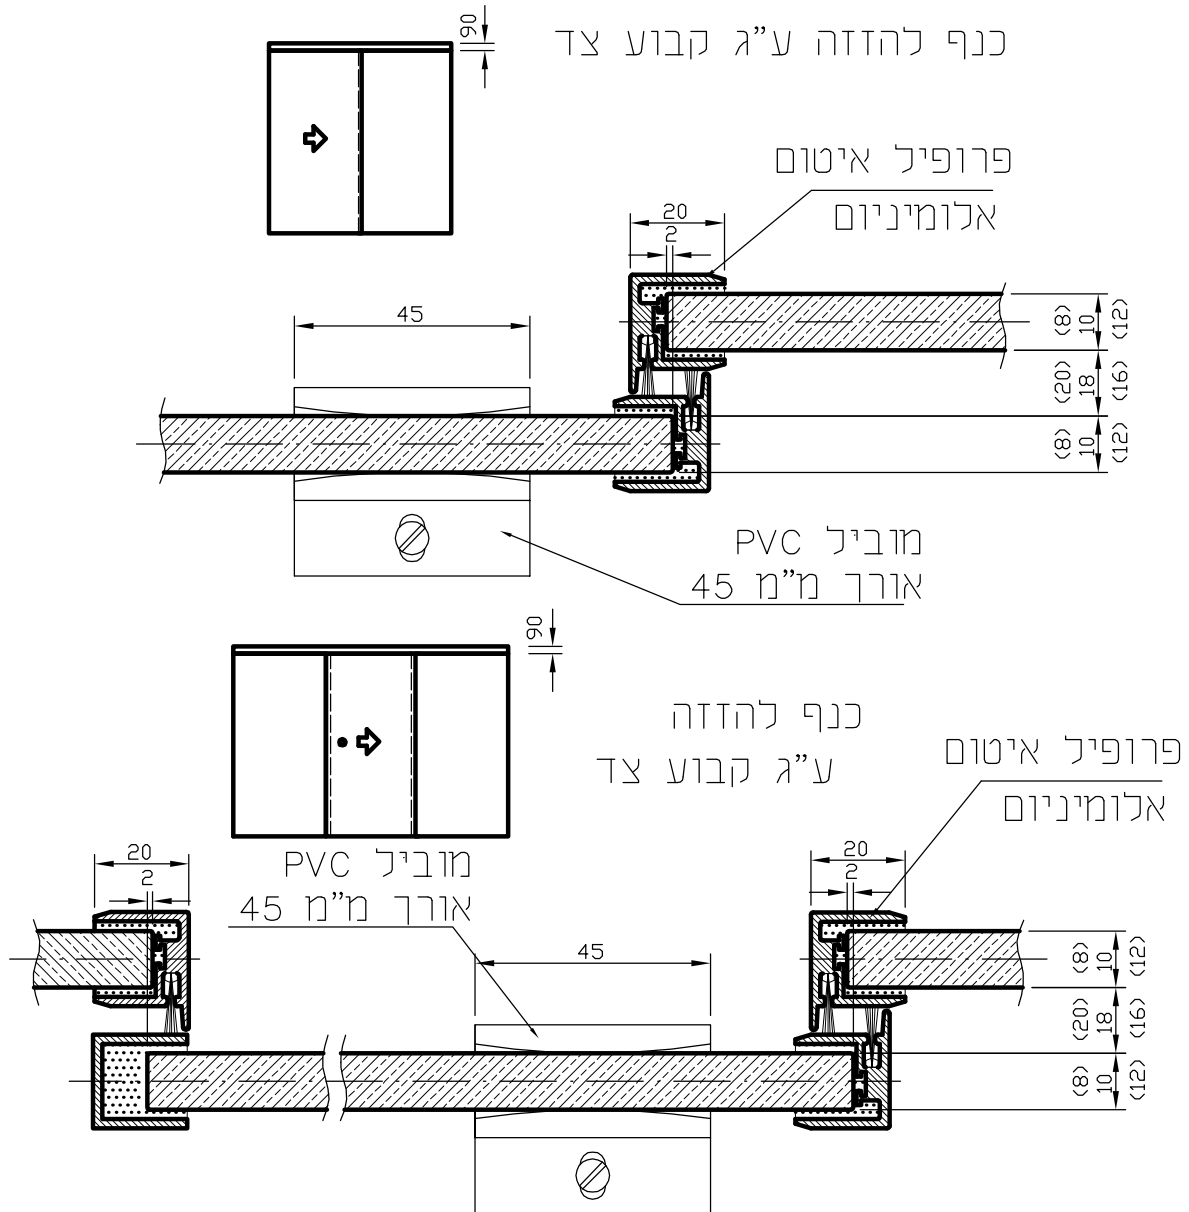

מערכת PRAKTICA מיוצרת מאלומיניום גימור סטנדרט-טבעי מוברש ניתן להזמין גם גמר צבע

PRAKTICA4

חתך אנכי במחיצת זכוכית

דגם PRAKTICA התקנה אל קבועי צד

חתך אופקי במחיצת זכוכית

הערה

דגם PRAKTICA (אלטרנטיבה)

מערכת PRAKTICA מיוצרת מאלומיניום גימור סטנדרט-טבעי מוברש ניתן להזמין גם גמר צבע