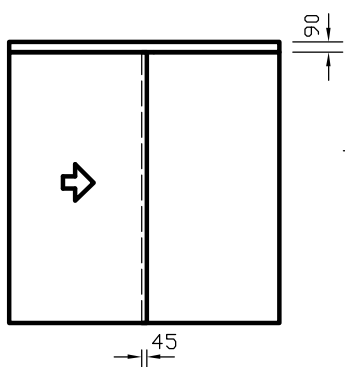

מערכת דלתות הזזה

PRAKTICA

Sliding system

מערכת דלתות
זכוכית להזדה

כנף בודדת להזדה

כנף להזדה ע"ג קבוע צד

זוג כנפי להזדה

זוג כנפי להזדה
ע"ג קבוע צד

PRAKTICA1

חתך אנכי במחיצת זכוכית

חיבור עליון **דגם PRAKTICA**

הערה

מערכת PRAKTICA מיוצרת מאלומיניום גימור סטנדרט-טבעי מוברש ניתן להזמין גם גמר צבע

PRAKTICA2

רצפתי אלטרנטיבה

חתך אנכי במחיצת זכוכית

הערה

חיבור לקיר צד **דגם PRAKTICA**

מערכת PRAKTICA מיוצרת מאלומיניום גימור סטנדרט-טבעי מוברש ניתן להזמין גם גמר צבע

PRAKTICA3

רצפתי אלטרנטיבה

חתך אנכי במחיצת זכוכית

הערה

דגם PRAKTICA חלק קבוע עליון