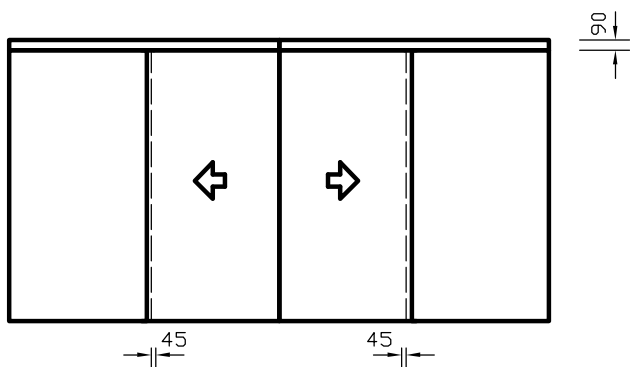

מערכת דלתות הזזה

PRAKTICA

Sliding system

מערכת דלתות
זכוכית להזדה

כנף בודדת להזדה

כנף להזדה ע"ג קבוע צד

זוג כנפי להזדה

זוג כנפי להזדה
ע"ג קבוע צד

PRAKTICA1

חתך אנכי במחיצת זכוכית

חיבור עליון **דגם PRAKTICA**

הערה

מערכת PRAKTICA מיוצרת מאלומיניום גימור סטנדרט-טבעי מוברש ניתן להזמין גם גמר צבע

PRAKTICA2

רצפתי אלטרנטיבה

חתך אנכי במחיצת זכוכית

הערה

חיבור לקיר צד **דגם PRAKTICA**

מערכת PRAKTICA מיוצרת מאלומיניום גימור סטנדרט-טבעי מוברש ניתן להזמין גם גמר צבע

PRAKTICA3

רצפתי אלטרנטיבה

חתך אנכי במחיצת זכוכית

הערה

דגם PRAKTICA חלק קבוע עליון