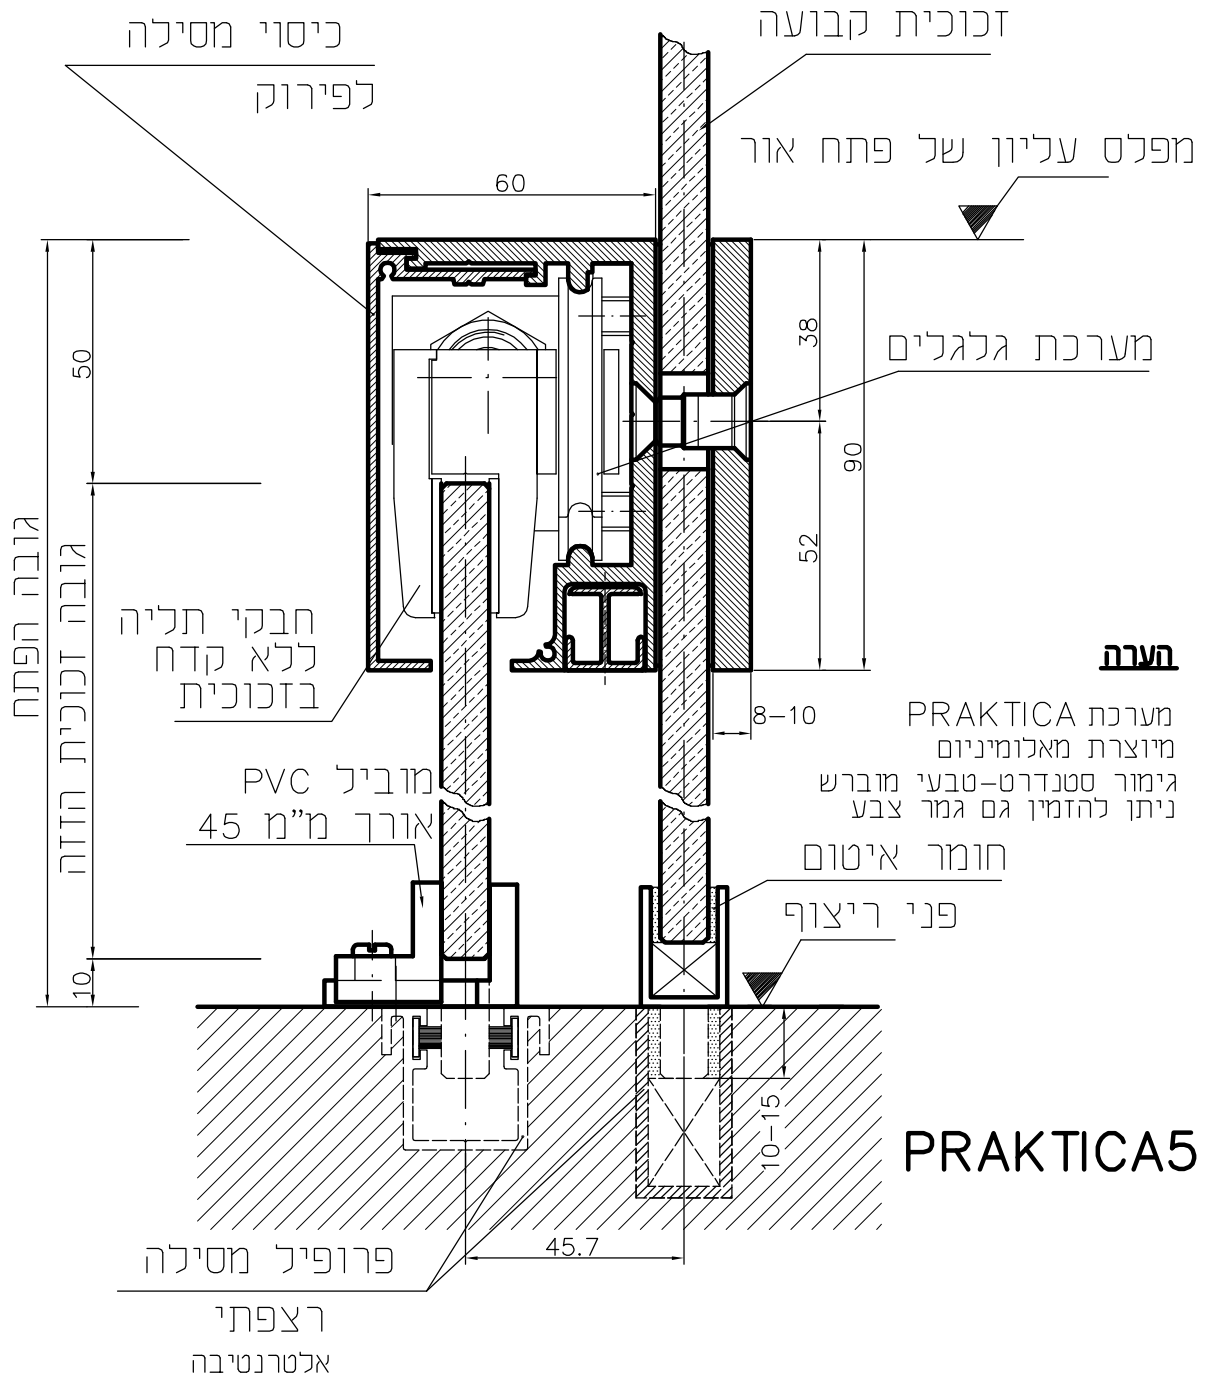

חתך אנכי במחיצת זכוכית

דגם PRAKTICA התקנה אל קבועי צד