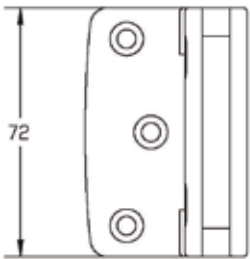

ציירי מקלחון סדרה 8000 Shower hinges Series 8000

Z-8013

צייר קיר/זכ' עיגון דו צדדי

צייר קיר/זכ' עיגון חד צדדי

Z-8011

פרטי עיבודים במוכנית

Z-8020

צייר זכ'/זכ' 180°