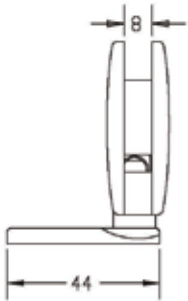

ציירי מקלחון סדרה 8000 Shower hinges Series 8000

Z-8013

צייר קיר/זכ' עיגון דו צדדי

צייר קיר/זכ' עיגון חד צדדי

Z-8011

פרטי עיבודים במוכנית

Z-8020

צייר זכ'/זכ' 180°

צייר זכ'/זכ' 135°

Z-8030