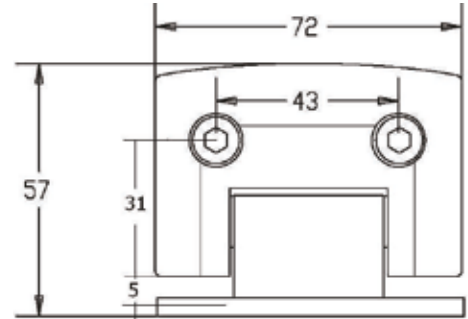

ציירי מקלחון סדרה 8000 Shower hinges Series 8000

Z-8013

צייר קיר/זכ' עיגון דו צדדי

צייר קיר/זכ' עיגון חד צדדי

Z-8011

פרטי עיבודים במוכנית

Z-8020

צייר זכ'/זכ' 180°

צייר זכ'/זכ' 135°

Z-8030