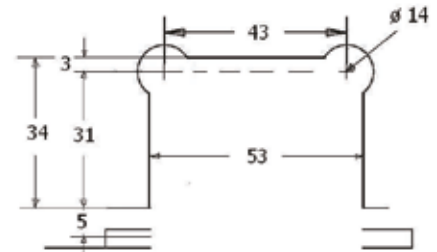

ציירי מקלחון סדרה 8000 Shower hinges Series 8000

Z-8013

צייר קיר/זכ' עיגון דו צדדי

צייר קיר/זכ' עיגון חד צדדי

Z-8011

פרטי עיבודים במוכנית

Z-8020

צייר זכ'/זכ' 180°

צייר זכ'/זכ' 135°

Z-8030