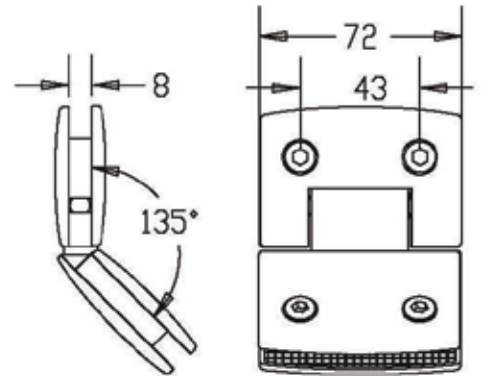

ציירי מקלחון סדרה 8000 Shower hinges Series 8000

Z-8013

צייר קיר/זכ' עיגון דו צדדי

צייר קיר/זכ' עיגון חד צדדי

Z-8011

פרטי עיבודים במוכנית

Z-8020

צייר זכ'/זכ' 180°

צייר זכ'/זכ' 135°

Z-8030