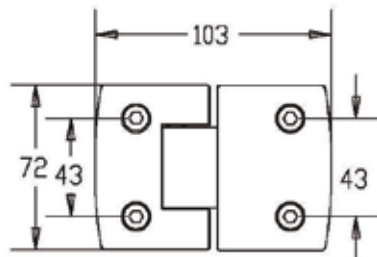

ציירי מקלחון סדרה 8000 Shower hinges Series 8000

Z-8013

צייר קיר/זכ' עיגון דו צדדי

צייר קיר/זכ' עיגון חד צדדי

Z-8011

פרטי עיבודים במוכנית

Z-8020

צייר זכ'/זכ' 180°

צייר זכ'/זכ' 135°

Z-8030