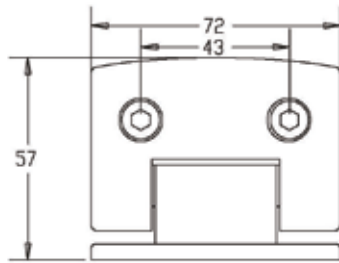

ציירי מקלחון סדרה 8000 Shower hinges Series 8000

Z-8013

צייר קיר/זכ' עיגון דו צדדי

צייר קיר/זכ' עיגון חד צדדי

Z-8011

פרטי עיבודים במוכנית

Z-8020

צייר זכ'/זכ' 180°

צייר זכ'/זכ' 135°

Z-8030