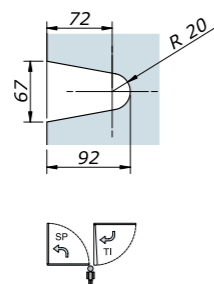

portata / load	spessori / thickness
-	8 - 12

C. U.

A	B	C	D	E	F	G	H
art. 510/512	art. 313C	art. 511/513	-	-	-	-	-

art. 510

Serratura con scrocco e pomoli
Lock with latch bolt and knobs

argento/silver	bronzo/bronze	oro/gold	nero/black	verniciato/powder	cromato/chrome	oro luc./bright gold	crom.sat/chro. mat
N-0510-A-SP	N-0510-B-SP	N-0510-O-SP	N-0510-N-SP	N-0510-V-SP	N-0510-C-SP	N-0510-L-SP	N-0510-I-SP
N-0510-A-TI	N-0510-B-TI	N-0510-O-TI	N-0510-N-TI	N-0510-V-TI	N-0510-C-TI	N-0510-L-TI	N-0510-I-TI

art. 512

Serratura con scrocco e maniglie
Lock with latch bolt and handles

argento/silver	bronzo/bronze	oro/gold	nero/black	verniciato/powder	cromato/chrome	oro luc./bright gold	crom.sat/chro. mat
N-0512-A-SP	N-0512-B-SP	N-0512-O-SP	N-0512-N-SP	N-0512-V-SP	N-0512-C-SP	N-0512-L-SP	N-0512-I-SP
N-0512-A-TI	N-0512-B-TI	N-0512-O-TI	N-0512-N-TI	N-0512-V-TI	N-0512-C-TI	N-0512-L-TI	N-0512-I-TI