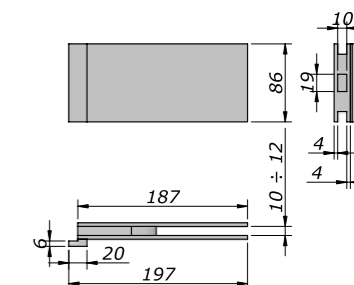

art. 513

argento/silver	bronzo/bronze	oro/gold	nero/black	verniciato/powder	cromato/chrome	oro luc./bright gold	crom.sat/chro. mat
N-0513-A	N-0513-B	N-0513-O	N-0513-N	N-0513-V	N-0513-C	N-0513-L	N-0513-I