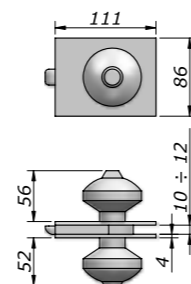

portata / load	spessori / thickness
-	8 - 12

C. U.

A	B	C	D	E	F	G	H
art. 510/512	art. 313C	art. 511/513	-	-	-	-	-

art. 510

Serratura con scrocco e pomoli
Lock with latch bolt and knobs

argento/silver	bronzo/bronze	oro/gold	nero/black	verniciato/powder	cromato/chrome	oro luc./bright gold	crom.sat/chro. mat
N-0510-A-SP	N-0510-B-SP	N-0510-O-SP	N-0510-N-SP	N-0510-V-SP	N-0510-C-SP	N-0510-L-SP	N-0510-I-SP
N-0510-A-TI	N-0510-B-TI	N-0510-O-TI	N-0510-N-TI	N-0510-V-TI	N-0510-C-TI	N-0510-L-TI	N-0510-I-TI

art. 512

Serratura con scrocco e maniglie
Lock with latch bolt and handles

argento/silver	bronzo/bronze	oro/gold	nero/black	verniciato/powder	cromato/chrome	oro luc./bright gold	crom.sat/chro. mat
N-0512-A-SP	N-0512-B-SP	N-0512-O-SP	N-0512-N-SP	N-0512-V-SP	N-0512-C-SP	N-0512-L-SP	N-0512-I-SP
N-0512-A-TI	N-0512-B-TI	N-0512-O-TI	N-0512-N-TI	N-0512-V-TI	N-0512-C-TI	N-0512-L-TI	N-0512-I-TI