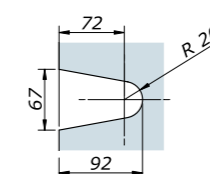

argento/silver	bronzo/bronze	oro/gold	nero/black	verniciato/powder	cromato/chrome	oro luc./bright gold	crom.sat/chro. mat
N-0513-A	N-0513-B	N-0513-O	N-0513-N	N-0513-V	N-0513-C	N-0513-L	N-0513-I