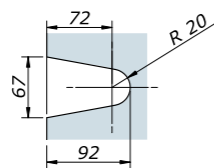

art. 511

Contro per Art. 510
Catch for Art. 510

argento/silver	bronzo/bronze	oro/gold	nero/black	verniciato/powder	cromato/chrome	oro luc./bright gold	crom.sat/chro. mat
N-0511-A	N-0511-B	N-0511-O	N-0511-N	N-0511-V	N-0511-C	N-0511-L	N-0511-I