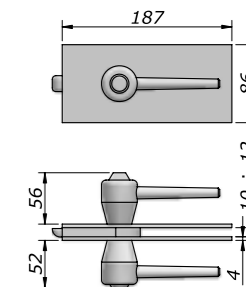

portata / load	spessori / thickness
-	8 - 12

C. U.

A	B	C	D	E	F	G	H
art. 510/512	art. 313C	art. 511/513	-	-	-	-	-

art. 510

Serratura con scrocco e pomoli
Lock with latch bolt and knobs

argento/silver	bronzo/bronze	oro/gold	nero/black	verniciato/powder	cromato/chrome	oro luc./bright gold	crom.sat/chro. mat
N-0510-A-SP	N-0510-B-SP	N-0510-O-SP	N-0510-N-SP	N-0510-V-SP	N-0510-C-SP	N-0510-L-SP	N-0510-I-SP
N-0510-A-TI	N-0510-B-TI	N-0510-O-TI	N-0510-N-TI	N-0510-V-TI	N-0510-C-TI	N-0510-L-TI	N-0510-I-TI

art. 512

Serratura con scrocco e maniglie
Lock with latch bolt and handles

argento/silver	bronzo/bronze	oro/gold	nero/black	verniciato/powder	cromato/chrome	oro luc./bright gold	crom.sat/chro. mat
N-0512-A-SP	N-0512-B-SP	N-0512-O-SP	N-0512-N-SP	N-0512-V-SP	N-0512-C-SP	N-0512-L-SP	N-0512-I-SP
N-0512-A-TI	N-0512-B-TI	N-0512-O-TI	N-0512-N-TI	N-0512-V-TI	N-0512-C-TI	N-0512-L-TI	N-0512-I-TI