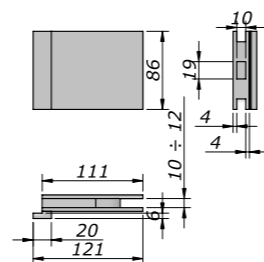

art. 511

argento/silver	bronzo/bronze	oro/gold	nero/black	verniciato/powder	cromato/chrome	oro luc./bright gold	crom.sat/chro. mat
N-0511-A	N-0511-B	N-0511-O	N-0511-N	N-0511-V	N-0511-C	N-0511-L	N-0511-I