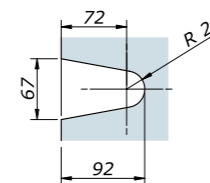

argento/silver	bronzo/bronze	oro/gold	nero/black	verniciato/powder	cromato/chrome	oro luc./bright gold	crom.sat/chro. mat
N-0512-A-SP	N-0512-B-SP	N-0512-O-SP	N-0512-N-SP	N-0512-V-SP	N-0512-C-SP	N-0512-L-SP	N-0512-I-SP
N-0512-A-TI	N-0512-B-TI	N-0512-O-TI	N-0512-N-TI	N-0512-V-TI	N-0512-C-TI	N-0512-L-TI	N-0512-I-TI