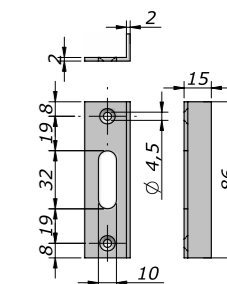

art. 313C

argento/silver	bronzo/bronze	oro/gold	nero/black	verniciato/powder	cromato/chrome	oro luc./bright gold	crom.sat/chro. mat
N-313C-A	N-313C-B	N-313C-O	N-313C-N	N-313C-V	N-313C-C	N-313C-L	N-313C-I