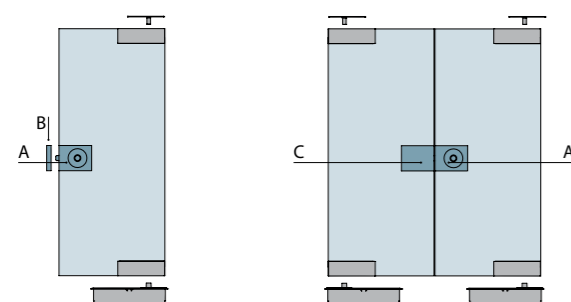

portata / load	spessori / thickness
-	8 - 12

C. U.

A	B	C	D	E	F	G	H
art. 510/512	art. 313C	art. 511/513	-	-	-	-	-

art. 510

Serratura con scrocco e pomoli
Lock with latch bolt and knobs

argento/silver	bronzo/bronze	oro/gold	nero/black	verniciato/powder	cromato/chrome	oro luc./bright gold	crom.sat/chro. mat
N-0510-A-SP	N-0510-B-SP	N-0510-O-SP	N-0510-N-SP	N-0510-V-SP	N-0510-C-SP	N-0510-L-SP	N-0510-I-SP
N-0510-A-TI	N-0510-B-TI	N-0510-O-TI	N-0510-N-TI	N-0510-V-TI	N-0510-C-TI	N-0510-L-TI	N-0510-I-TI

art. 512

Serratura con scrocco e maniglie
Lock with latch bolt and handles

argento/silver	bronzo/bronze	oro/gold	nero/black	verniciato/powder	cromato/chrome	oro luc./bright gold	crom.sat/chro. mat
N-0512-A-SP	N-0512-B-SP	N-0512-O-SP	N-0512-N-SP	N-0512-V-SP	N-0512-C-SP	N-0512-L-SP	N-0512-I-SP
N-0512-A-TI	N-0512-B-TI	N-0512-O-TI	N-0512-N-TI	N-0512-V-TI	N-0512-C-TI	N-0512-L-TI	N-0512-I-TI