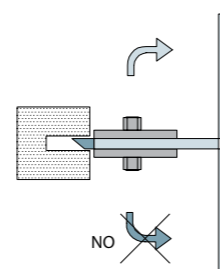

portata / load	spessori / thickness
-	8 - 12

C. U.

A	B	C	D	E	F	G	H
art. 510/512	art. 313C	art. 511/513	-	-	-	-	-

art. 510

Serratura con scrocco e pomoli
Lock with latch bolt and knobs

argento/silver	bronzo/bronze	oro/gold	nero/black	verniciato/powder	cromato/chrome	oro luc./bright gold	crom.sat/chro. mat
N-0510-A-SP	N-0510-B-SP	N-0510-O-SP	N-0510-N-SP	N-0510-V-SP	N-0510-C-SP	N-0510-L-SP	N-0510-I-SP
N-0510-A-TI	N-0510-B-TI	N-0510-O-TI	N-0510-N-TI	N-0510-V-TI	N-0510-C-TI	N-0510-L-TI	N-0510-I-TI

art. 512

Serratura con scrocco e maniglie
Lock with latch bolt and handles

argento/silver	bronzo/bronze	oro/gold	nero/black	verniciato/powder	cromato/chrome	oro luc./bright gold	crom.sat/chro. mat
N-0512-A-SP	N-0512-B-SP	N-0512-O-SP	N-0512-N-SP	N-0512-V-SP	N-0512-C-SP	N-0512-L-SP	N-0512-I-SP
N-0512-A-TI	N-0512-B-TI	N-0512-O-TI	N-0512-N-TI	N-0512-V-TI	N-0512-C-TI	N-0512-L-TI	N-0512-I-TI

art. 313C

Battuta a 90° per Art. 510/512
90° Lock stop for Art. 510/512

argento/silver	bronzo/bronze	oro/gold	nero/black	verniciato/powder	cromato/chrome	oro luc./bright gold	crom.sat/chro. mat
N-313C-A	N-313C-B	N-313C-O	N-313C-N	N-313C-V	N-313C-C	N-313C-L	N-313C-I