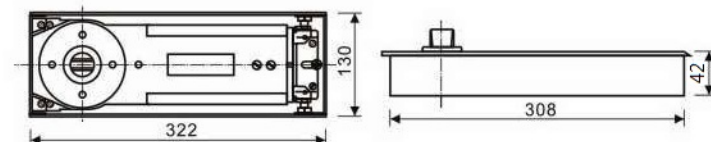

משאבות רצפה נמוכות **סדרה Series FS** Low casing Floor Closers

**FS-003**

Suitable for Max. 1000mm wide door / Max. weight 100 Kg.

מידות: 322 x 130 x 46 מ"מ

מתאים לדלתות ברוחב של עד 1000 מ"מ ומשקל של עד 100 ק"ג

זווית פתיחה מקסימלית 105°, מצב עצירה בזווית 90°

שני ברגים לויסות מהירות סגירה (20-90°, 0-20°)

**FS-004**

Suitable for Max. 1200mm wide door / Max. weight 130 Kg.

מידות: 322 x 130 x 42 מ"מ

מתאים לדלתות ברוחב של עד 1200 מ"מ ומשקל של עד 130 ק"ג

זווית פתיחה מקסימלית 105°, מצב עצירה בזווית 90°

שני ברגים לויסות מהירות סגירה (20-90°, 0-20°)

The maximum opening angle is 105 degree, can be located at 90° or 0°

Two-stage speed adjusting, suitable for the closing effect on various occasions