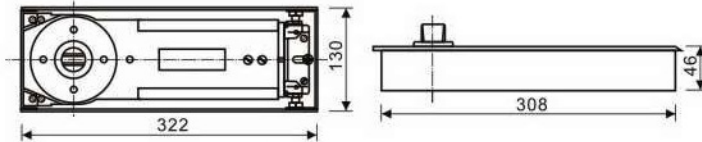

משאבות רצפה נמוכות **סדרה Series FS** Low casing Floor Closers

**FS-003**

Suitable for Max. 1000mm wide door / Max. weight 100 Kg.

מידות: 322 x 130 x 46 מ"מ

מתאים לדלתות ברוחב של עד 1000 מ"מ ומשקל של עד 100 ק"ג

זווית פתיחה מקסימלית 105°, מצב עצירה בזווית 90°

שני ברגים לויסות מהירות סגירה (20-90°, 0-20°)

**FS-004**

Suitable for Max. 1200mm wide door / Max. weight 130 Kg.

מידות: 322 x 130 x 42 מ"מ

מתאים לדלתות ברוחב של עד 1200 מ"מ ומשקל של עד 130 ק"ג

זווית פתיחה מקסימלית 105°, מצב עצירה בזווית 90°

שני ברגים לויסות מהירות סגירה (20-90°, 0-20°)

The maximum opening angle is 105 degree, can be located at 90° or 0°

Two-stage speed adjusting, suitable for the closing effect on various occasions