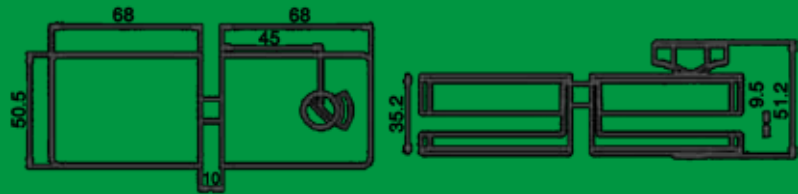

DL series

DL036|DL037

מתאים לזכוכיות בעובי 8-12 מ"מ
 מנעול **חובק** "תפוס פנוי" דו כיווני (ללא פינוי בזכוכית)

DL044|DL045

מתאים לזכוכיות בעובי 8-12 מ"מ
 מנעול "תפוס פנוי" דו כיווני

DL 037

DL 036

DL 045