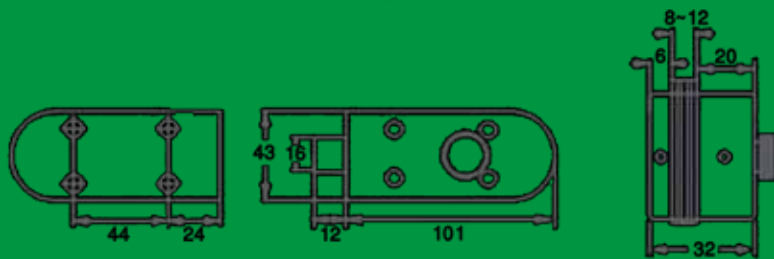

DL series

DL036|DL037

מתאים לזכוכיות בעובי 8-12 מ"מ
 מנעול **חובק** "תפוס פנוי" דו כיווני (ללא פינוי בזכוכית)

DL044|DL045

מתאים לזכוכיות בעובי 8-12 מ"מ
 מנעול "תפוס פנוי" דו כיווני

DL 037

DL 036

DL 045