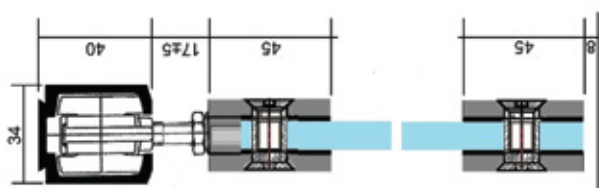

Installation