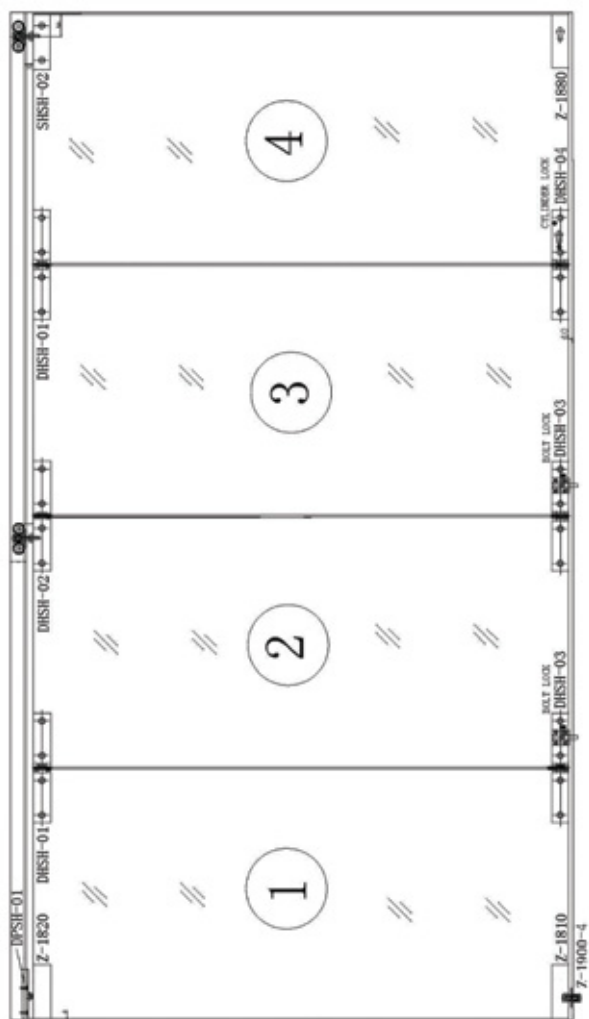

Installation