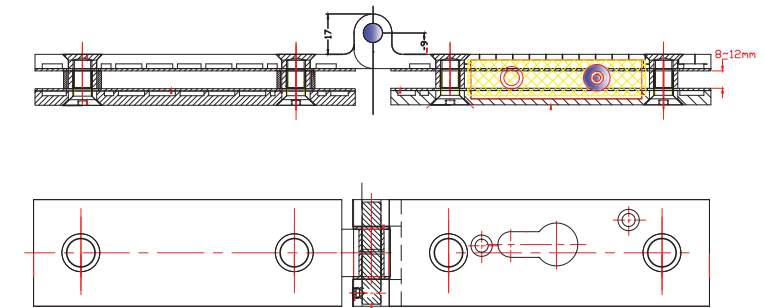

Folding-G

Folding-G

מערכת מתקפלות Folding-G - מערכת יחודית לדלתות מתקפלות. האביזרים תוכננו במיוחד לדרישות המערכת. מיוצרים מנירוסטה 316 ומעובדים ידנית. בכדי להבטיח גימור מושלם עובר כל אביזר עשרות פעמים ליטוש והברקה. אין במערכת אביזרי ציר המותקנים במרכז הכנפיים. כל אביזרי המערכת, אחידים בצורתם ומורכבים בחלקם העליון והתחתון בלבד של הכנפיים. אביזרי המערכת הינם צירים הכוללים בתוכם את המכלולים השונים. לכן, למערכת מראה נקי נטולה אביזרים במרכזה. בנוסף, כשהכנפיים מקופלות - מקבילות **לחלוטין** אחת לשניה. זאת תודות לתכנון המיוחד של הצירים.

רוחב מקסימלי מומלץ לכנף - 700 מ"מ
גובה מקסימלי מומלץ לכנף - 2,400 מ"מ

specs

DSHH-01

SHSH-02

DSHH-02

specs

DHSH-01

SHSH-02