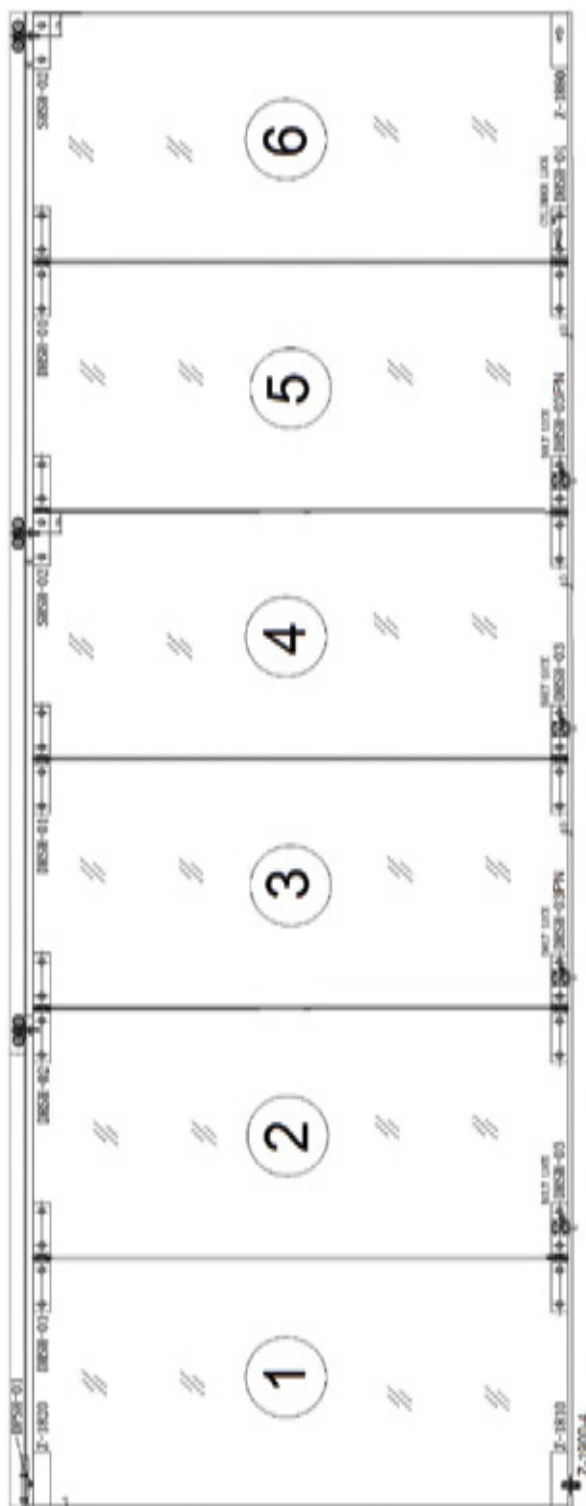

Installation