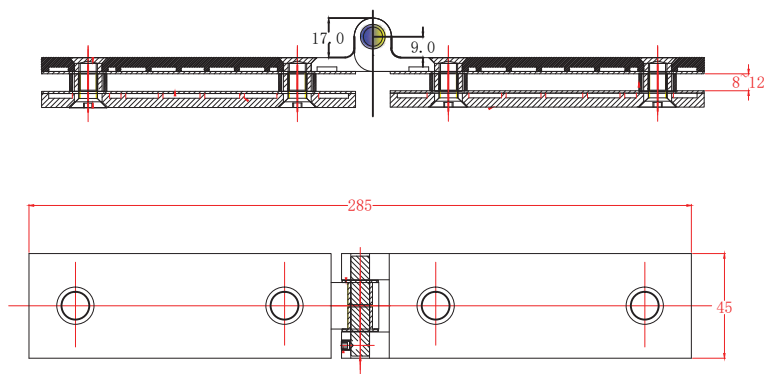

Folding-G

Folding-G

מערכת מתקפלות Folding-G - מערכת יחודית לדלתות מתקפלות. האביזרים תוכננו במיוחד לדרישות המערכת. מיוצרים מנירוסטה 316 ומעובדים ידנית. בכדי להבטיח גימור מושלם עובר כל אביזר עשרות פעמים ליטוש והברקה. אין במערכת אביזרי ציר המותקנים במרכז הכנפיים. כל אביזרי המערכת, אחידים בצורתם ומורכבים בחלקם העליון והתחתון בלבד של הכנפיים. אביזרי המערכת הינם צירים הכוללים בתוכם את המכלולים השונים. לכן, למערכת מראה נקי נטולה אביזרים במרכזה. בנוסף, כשהכנפיים מקופלות - מקבילות **לחלוטין** אחת לשניה. זאת תודות לתכנון המיוחד של הצירים.

רוחב מקסימלי מומלץ לכנף - 700 מ"מ
גובה מקסימלי מומלץ לכנף - 2,400 מ"מ

specs

DSHH-01

SHSH-02

DSHH-02

specs

DHSH-01

SHSH-02