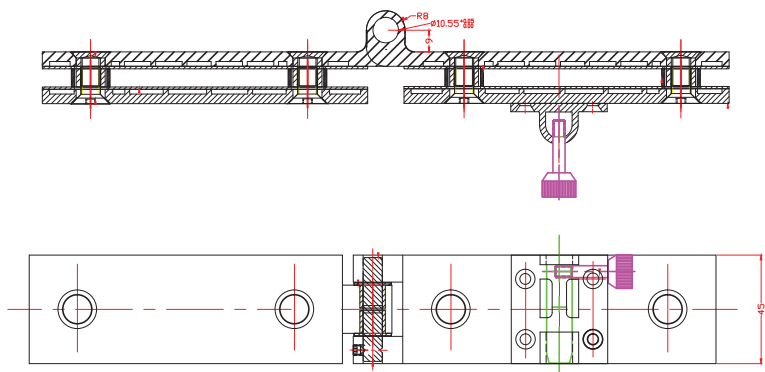

Folding-G

Folding-G

מערכת מתקפלות Folding-G - מערכת יחודית לדלתות מתקפלות. האביזרים תוכננו במיוחד לדרישות המערכת. מיוצרים מנירוסטה 316 ומעובדים ידנית. בכדי להבטיח גימור מושלם עובר כל אביזר עשרות פעמים ליטוש והברקה. אין במערכת אביזרי ציר המותקנים במרכז הכנפיים. כל אביזרי המערכת, אחידים בצורתם ומורכבים בחלקם העליון והתחתון בלבד של הכנפיים. אביזרי המערכת הינם צירים הכוללים בתוכם את המכלולים השונים. לכן, למערכת מראה נקי נטולה אביזרים במרכזה. בנוסף, כשהכנפיים מקופלות - מקבילות **לחלוטין** אחת לשניה. זאת תודות לתכנון המיוחד של הצירים.

רוחב מקסימלי מומלץ לכנף - 700 מ"מ
גובה מקסימלי מומלץ לכנף - 2,400 מ"מ

specs

DSHH-01

SHSH-02

DSHH-02

specs

DHSH-01

SHSH-02