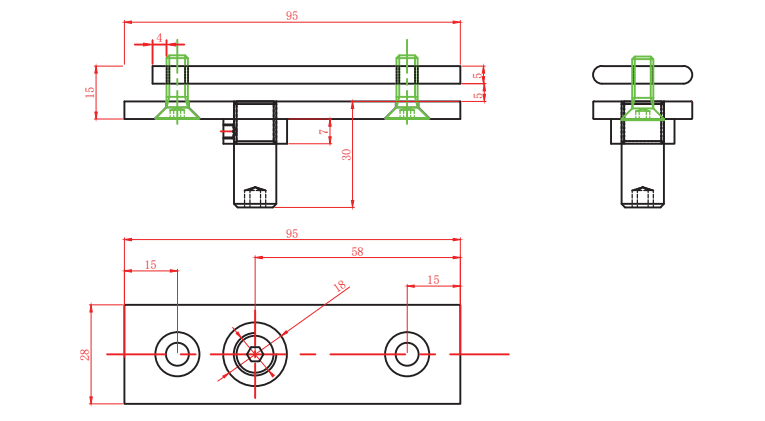

Folding-G

Folding-G

מערכת מתקפלות Folding-G - מערכת יחודית לדלתות מתקפלות. האביזרים תוכננו במיוחד לדרישות המערכת. מיוצרים מנירוסטה 316 ומעובדים ידנית. בכדי להבטיח גימור מושלם עובר כל אביזר עשרות פעמים ליטוש והברקה. אין במערכת אביזרי ציר המותקנים במרכז הכנפיים. כל אביזרי המערכת, אחידים בצורתם ומורכבים בחלקם העליון והתחתון בלבד של הכנפיים. אביזרי המערכת הינם צירים הכוללים בתוכם את המכלולים השונים. לכן, למערכת מראה נקי נטולה אביזרים במרכזה. בנוסף, כשהכנפיים מקופלות - מקבילות **לחלוטין** אחת לשניה. זאת תודות לתכנון המיוחד של הצירים.

רוחב מקסימלי מומלץ לכנף - 700 מ"מ
גובה מקסימלי מומלץ לכנף - 2,400 מ"מ

specs

DSHH-01

SHSH-02

DSHH-02

specs

DHSH-01

SHSH-02