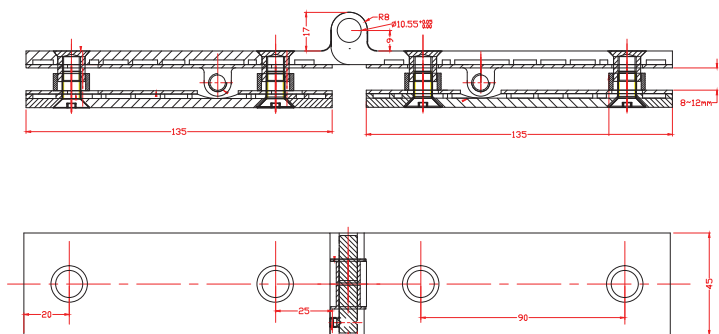

Folding-G

Folding-G

מערכת מתקפלות Folding-G - מערכת יחודית לדלתות מתקפלות. האביזרים תוכננו במיוחד לדרישות המערכת. מיוצרים מנירוסטה 316 ומעובדים ידנית. בכדי להבטיח גימור מושלם עובר כל אביזר עשרות פעמים ליטוש והברקה. אין במערכת אביזרי ציר המותקנים במרכז הכנפיים. כל אביזרי המערכת, אחידים בצורתם ומורכבים בחלקם העליון והתחתון בלבד של הכנפיים. אביזרי המערכת הינם צירים הכוללים בתוכם את המכלולים השונים. לכן, למערכת מראה נקי נטולה אביזרים במרכזה. בנוסף, כשהכנפיים מקופלות - מקבילות **לחלוטין** אחת לשניה. זאת תודות לתכנון המיוחד של הצירים.

רוחב מקסימלי מומלץ לכנף - 700 מ"מ
גובה מקסימלי מומלץ לכנף - 2,400 מ"מ

specs

DSHH-01

SHSH-02

DSHH-02

specs

DHSH-01

SHSH-02