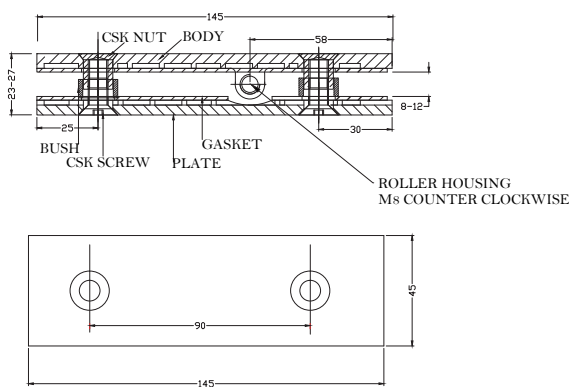

Folding-G

Folding-G

מערכת מתקפלות Folding-G - מערכת יחודית לדלתות מתקפלות. האביזרים תוכננו במיוחד לדרישות המערכת. מיוצרים מנירוסטה 316 ומעובדים ידנית. בכדי להבטיח גימור מושלם עובר כל אביזר עשרות פעמים ליטוש והברקה. אין במערכת אביזרי ציר המותקנים במרכז הכנפיים. כל אביזרי המערכת, אחידים בצורתם ומורכבים בחלקם העליון והתחתון בלבד של הכנפיים. אביזרי המערכת הינם צירים הכוללים בתוכם את המכלולים השונים. לכן, למערכת מראה נקי נטולה אביזרים במרכזה. בנוסף, כשהכנפיים מקופלות - מקבילות **לחלוטין** אחת לשניה. זאת תודות לתכנון המיוחד של הצירים.

רוחב מקסימלי מומלץ לכנף - 700 מ"מ
גובה מקסימלי מומלץ לכנף - 2,400 מ"מ

specs

DSHH-01

SHSH-02

DSHH-02

specs

DHSH-01

SHSH-02