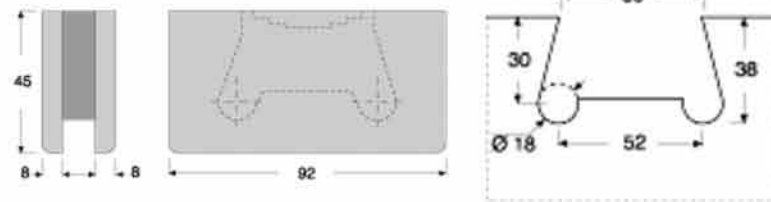

פרזול לדלת הזזה מסדרת OXIDAL

מסילת תליה OX-461

כסוי למסילת תליה OX-462 (אופציה)

אביזר תליה OX-141

סט גלגלות ומוביל רצפה OX-460

מנעול/ידית לדלת הזזה OX-460 (אופציה)