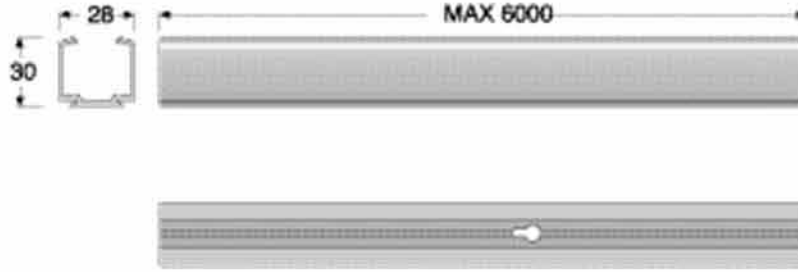

פרזול לדלת הזזה מסדרת OXIDAL

מסילת תליה OX-461

כסוי למסילת תליה OX-462 (אופציה)

אביזר תליה OX-141

סט גלגלות ומוביל רצפה OX-460

מנעול/ידית לדלת הזזה OX-460 (אופציה)