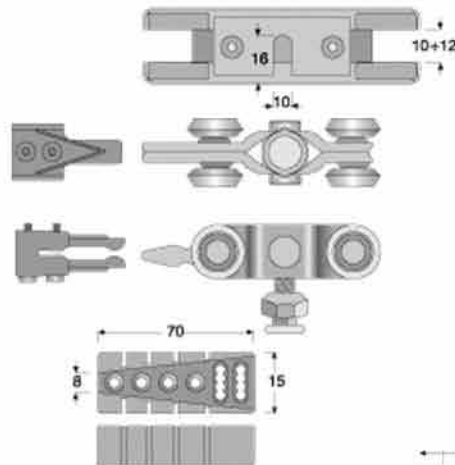

פרזול לדלת הזזה מסדרת OXIDAL

מסילת תליה OX-461

כסוי למסילת תליה OX-462 (אופציה)

אביזר תליה OX-141

סט גלגלות ומוביל רצפה OX-460

מנעול/ידית לדלת הזזה OX-460 (אופציה)