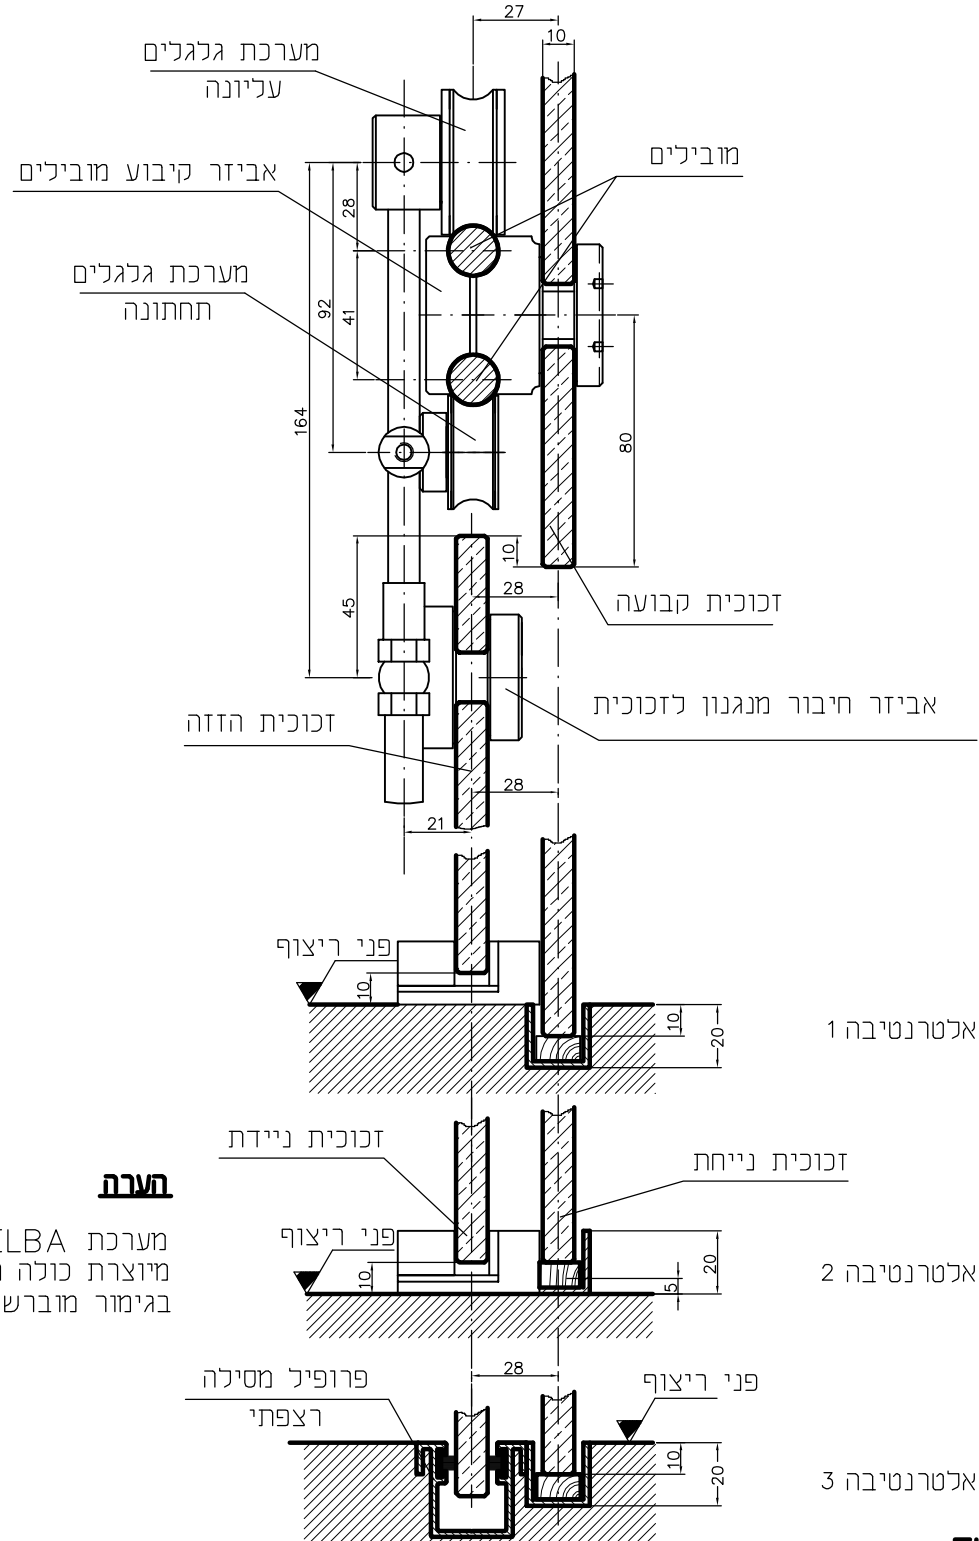

מערכת דלתות הזזה

ELBA

Rod sliding system

פרט חיבור מערכת אל קיר
 דלתות הזזה דגם ELBA

פרט חיבור מערכת לתקרה
 דלתות הזזה דגם ELBA

ELBA 1

פרט תליה וגלגלים דלתות הזזה דגם ELBA

הערה
מערכת ELBA מיוצרת כולה מפלב"מ בגימור מזרש

ELBA 3

מחיצות זכוכית ודלתות הזזה דגם ELBA

חתך אנכי
דלתות הזזה דגם ELBA

ELBA 5

פרט תליה וגלגלים
דלתות הזזה דגם ELBA

הערה
 מערכת ELBA מיוצרת כולה מפלבי"מ בגימור מוברש