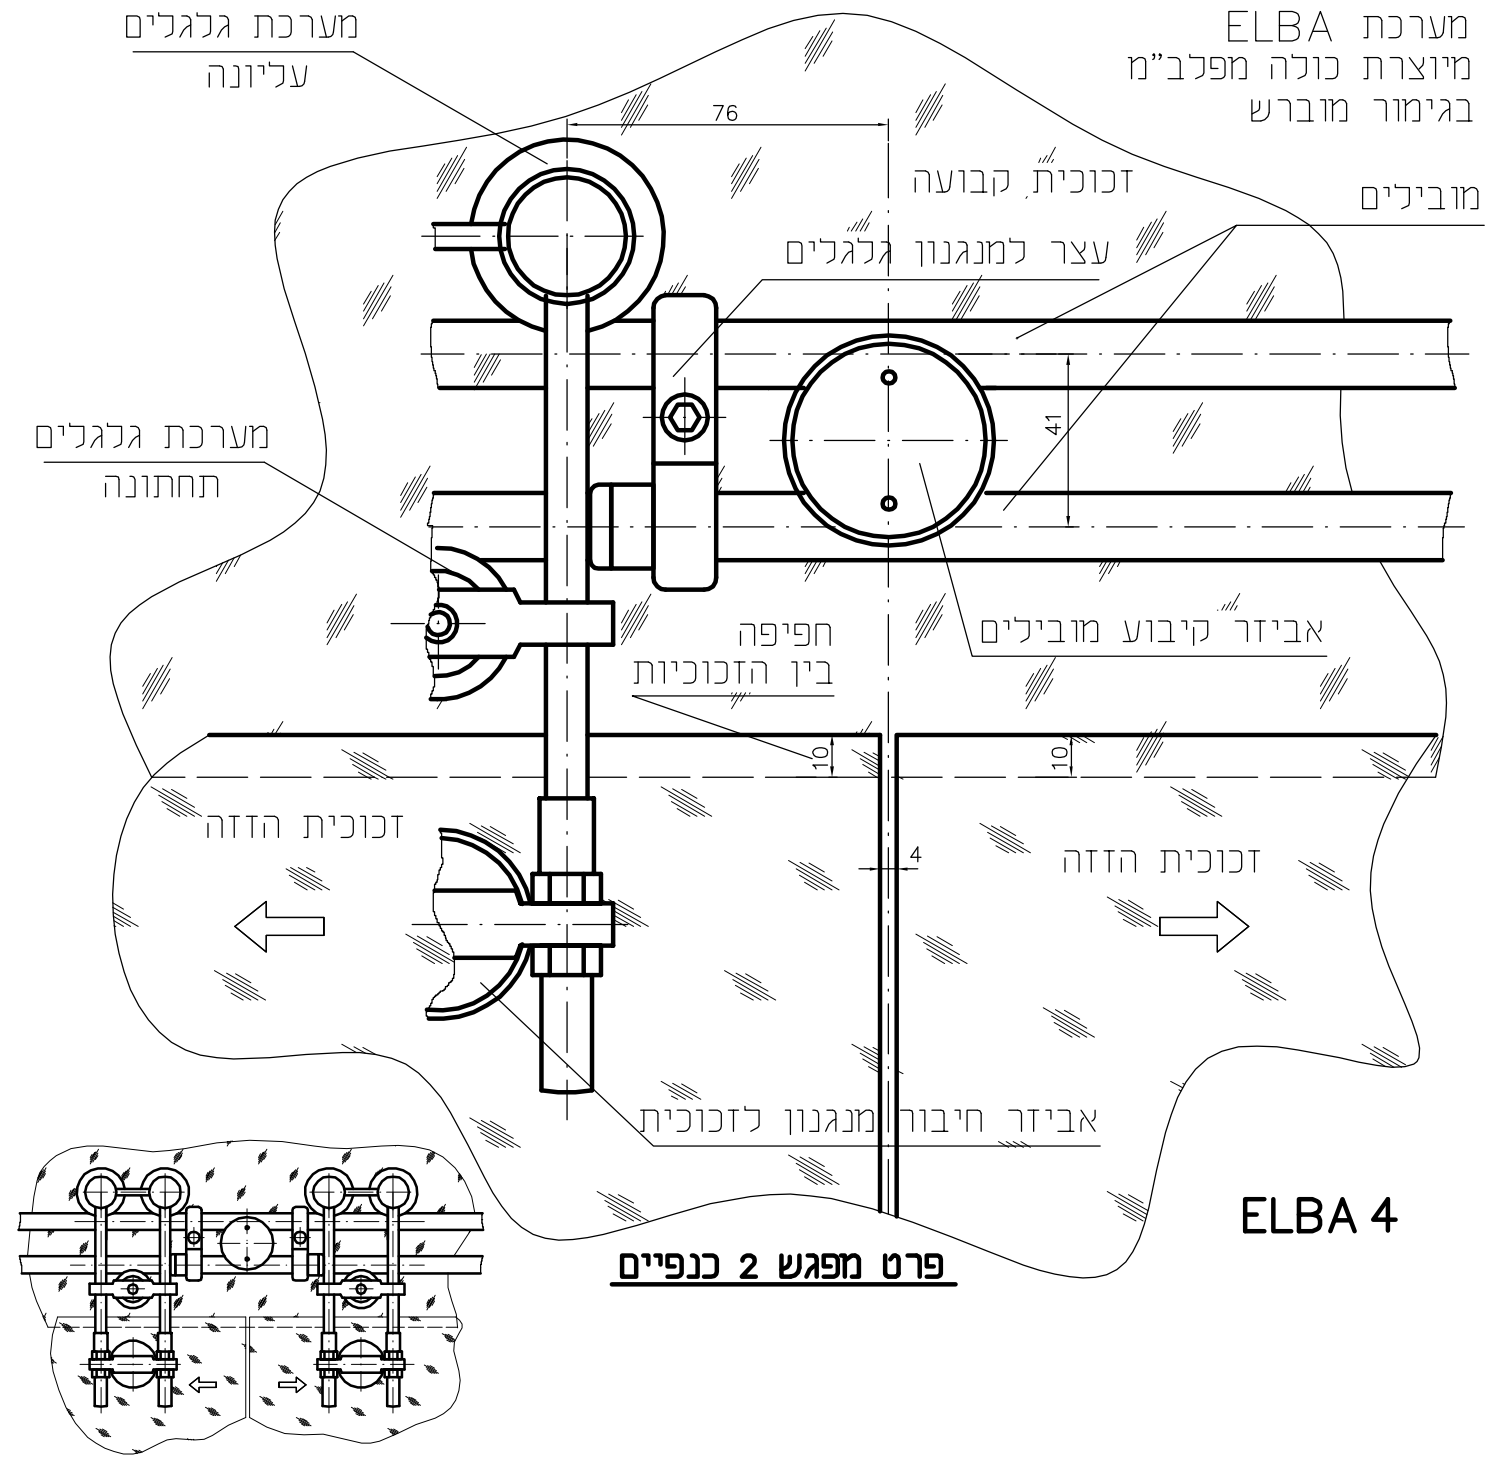

מערכת דלתות הזזה

ELBA

Rod sliding system

פרט חיבור מערכת אל קיר
 דלתות הזזה דגם ELBA

פרט חיבור מערכת לתקרה
 דלתות הזזה דגם ELBA

ELBA 1

פרט תליה וגלגלים דלתות הזזה דגם ELBA

הערה
מערכת ELBA מיוצרת כולה מפלב"מ בגימור מזרש

ELBA 3

מחיצות זכוכית ודלתות הזזה דגם ELBA

חתך אנכי
דלתות הזזה דגם ELBA

ELBA 5

פרט תליה וגלגלים
דלתות הזזה דגם ELBA

הערה
 מערכת ELBA מיוצרת כולה מפלבי"מ בגימור מוברש