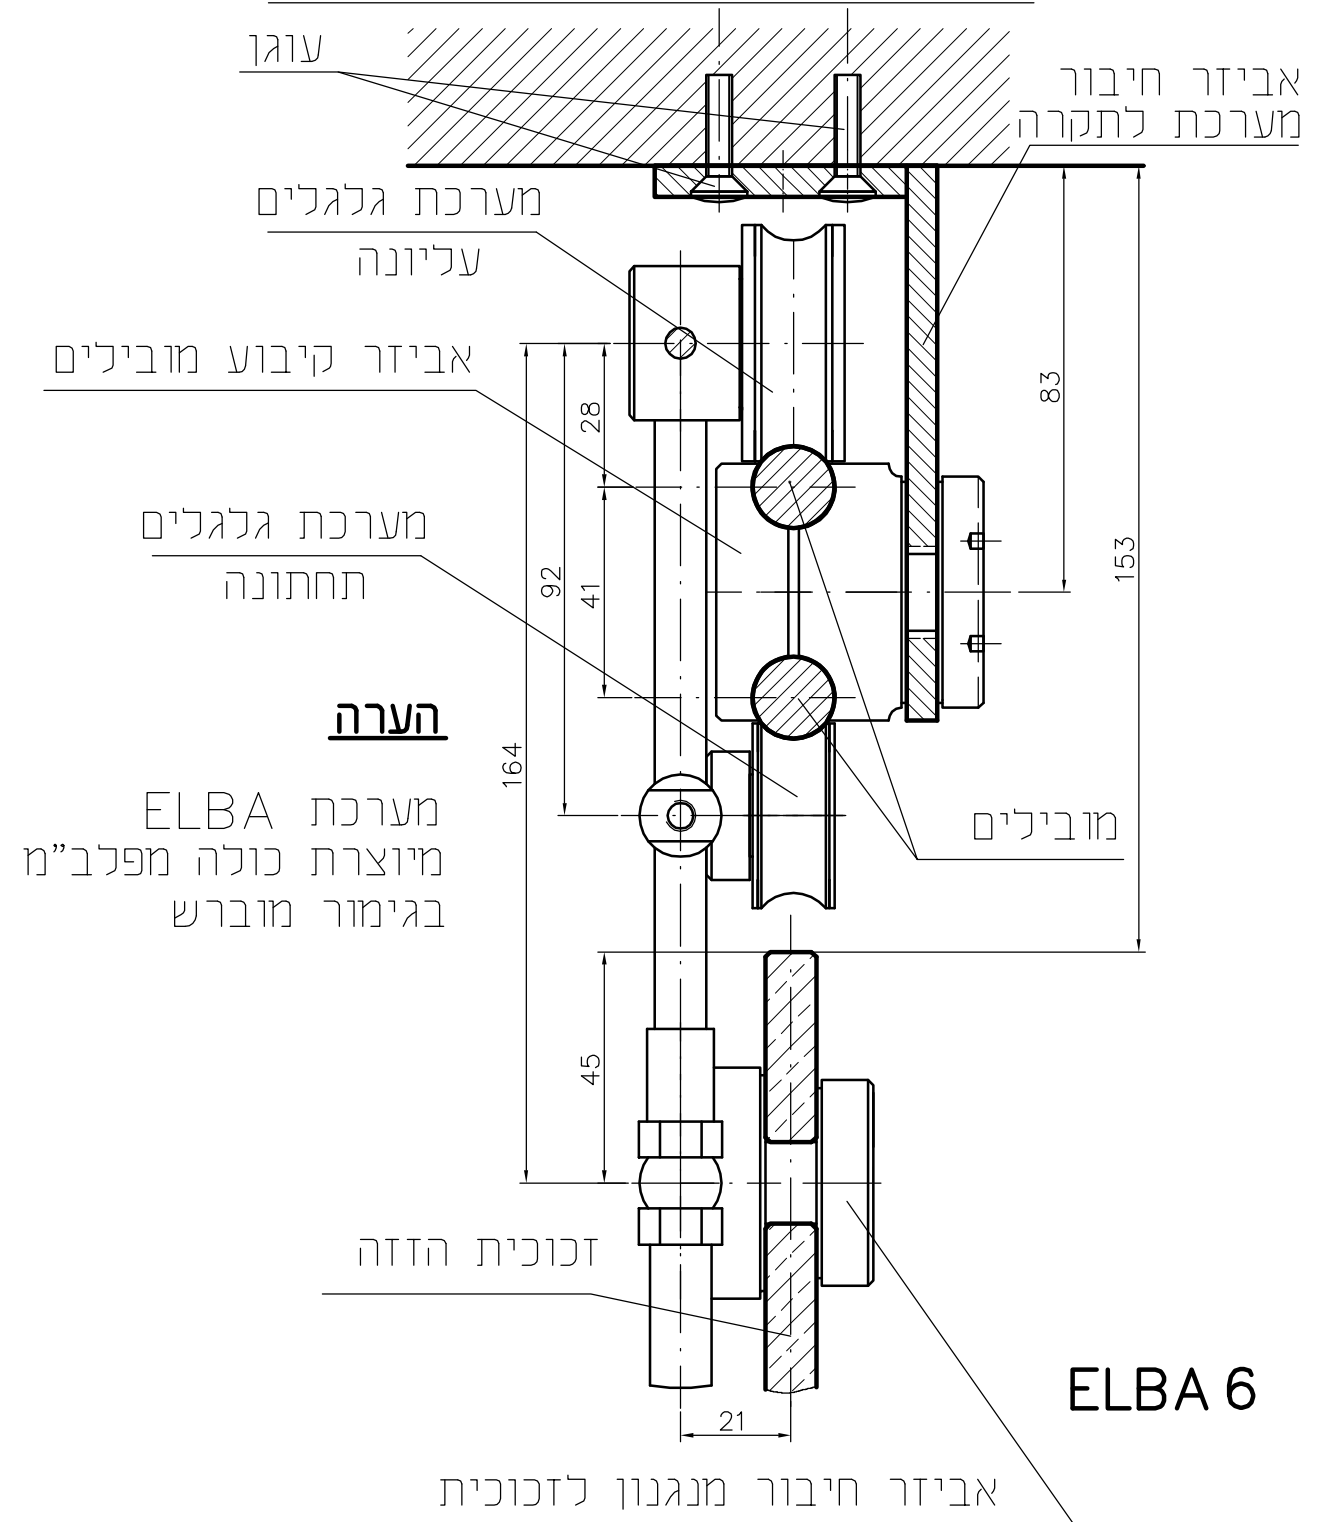

מערכת דלתות הזזה

ELBA

Rod sliding system

פרט חיבור מערכת אל קיר
 דלתות הזזה דגם ELBA

פרט חיבור מערכת לתקרה
 דלתות הזזה דגם ELBA

ELBA 1

פרט תליה וגלגלים דלתות הזזה דגם ELBA

הערה
מערכת ELBA מיוצרת כולה מפלב"מ בגימור מזרש

ELBA 3

מחיצות זכוכית ודלתות הזזה דגם ELBA

חתך אנכי
דלתות הזזה דגם ELBA

ELBA 5

פרט תליה וגלגלים
דלתות הזזה דגם ELBA

הערה
 מערכת ELBA מיוצרת כולה מפלבי"מ בגימור מוברש