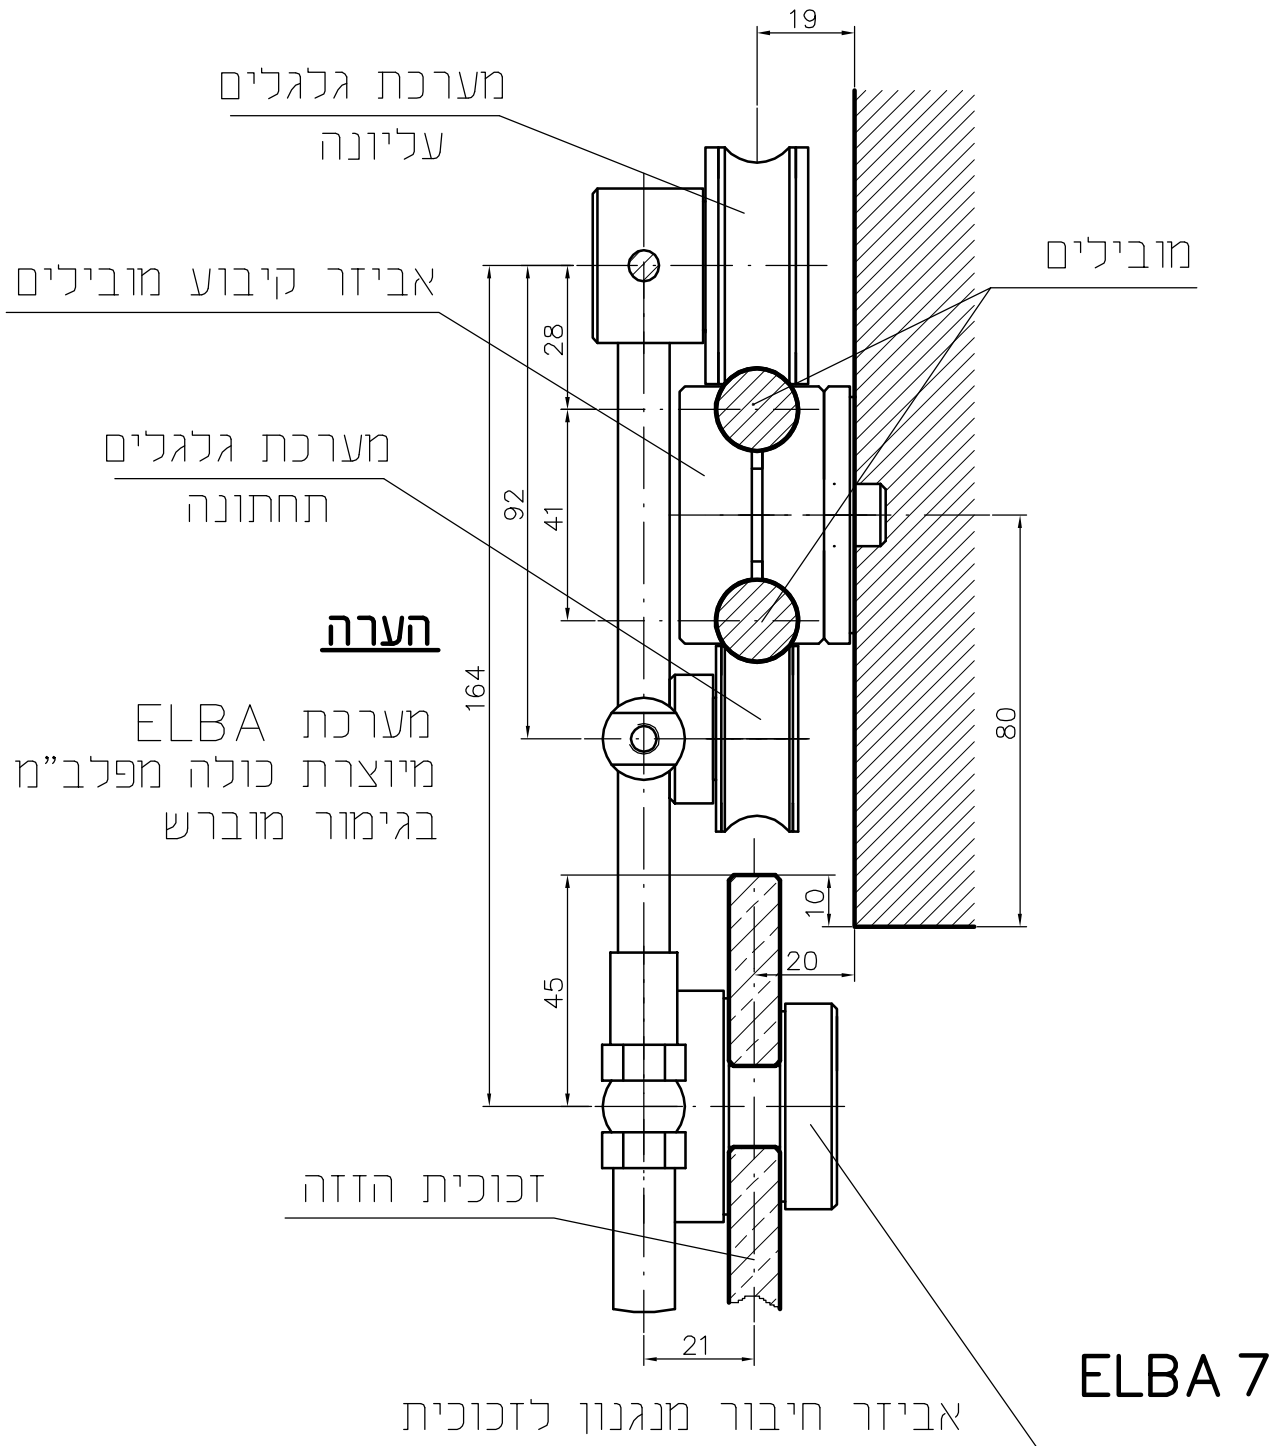

מערכת דלתות הזזה

ELBA

Rod sliding system

פרט חיבור מערכת אל קיר
 דלתות הזזה דגם ELBA

פרט חיבור מערכת לתקרה
 דלתות הזזה דגם ELBA

ELBA 1

פרט תליה וגלגלים דלתות הזזה דגם ELBA

הערה
מערכת ELBA מיוצרת כולה מפלב"מ בגימור מזרש

ELBA 3

מחיצות זכוכית ודלתות הזזה דגם ELBA

חתך אנכי
דלתות הזזה דגם ELBA

ELBA 5

פרט תליה וגלגלים
דלתות הזזה דגם ELBA

הערה
 מערכת ELBA מיוצרת כולה מפלבי"מ בגימור מוברש