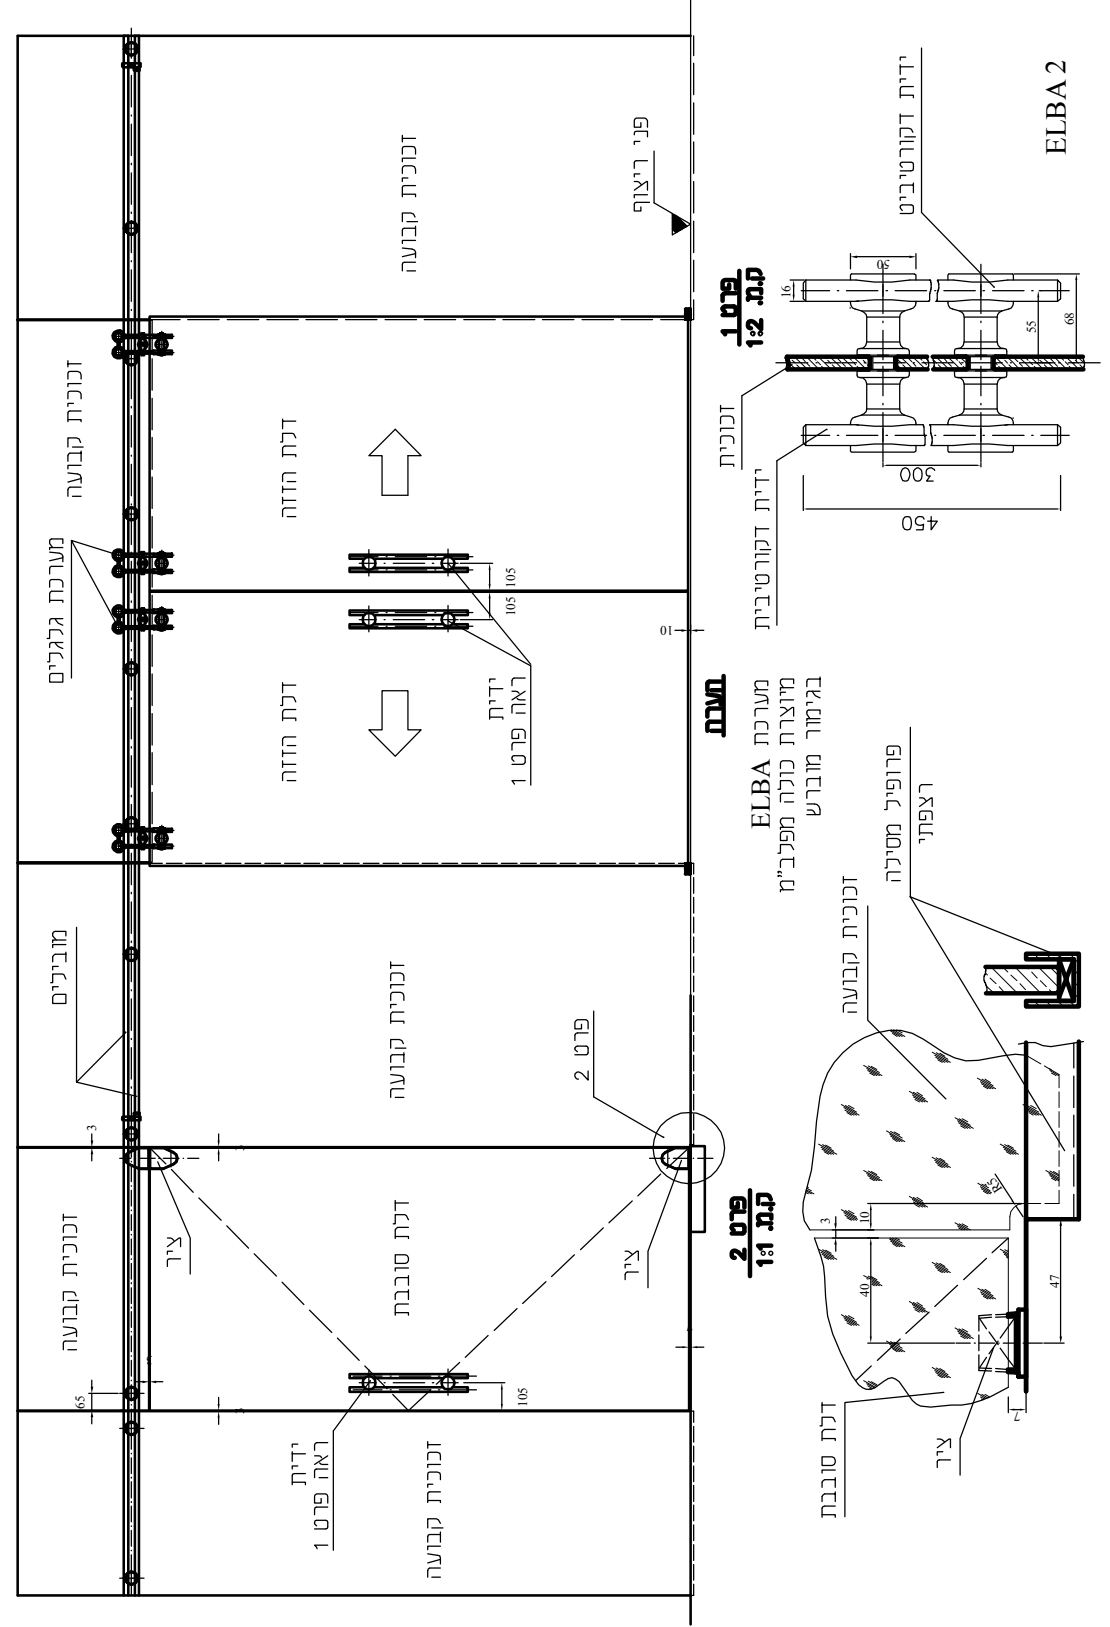

מערכת דלתות הזזה

ELBA

Rod sliding system

פרט חיבור מערכת אל קיר
 דלתות הזזה דגם ELBA

פרט חיבור מערכת לתקרה
 דלתות הזזה דגם ELBA

ELBA 1

פרט תליה וגלגלים דלתות הזזה דגם ELBA

הערה
מערכת ELBA מיוצרת כולה מפלב"מ בגימור מזרש

ELBA 3

מחיצות זכוכית ודלתות הזזה דגם ELBA

חתך אנכי
דלתות הזזה דגם ELBA

ELBA 5

פרט תליה וגלגלים
דלתות הזזה דגם ELBA

הערה
 מערכת ELBA מיוצרת כולה מפלבי"מ בגימור מוברש