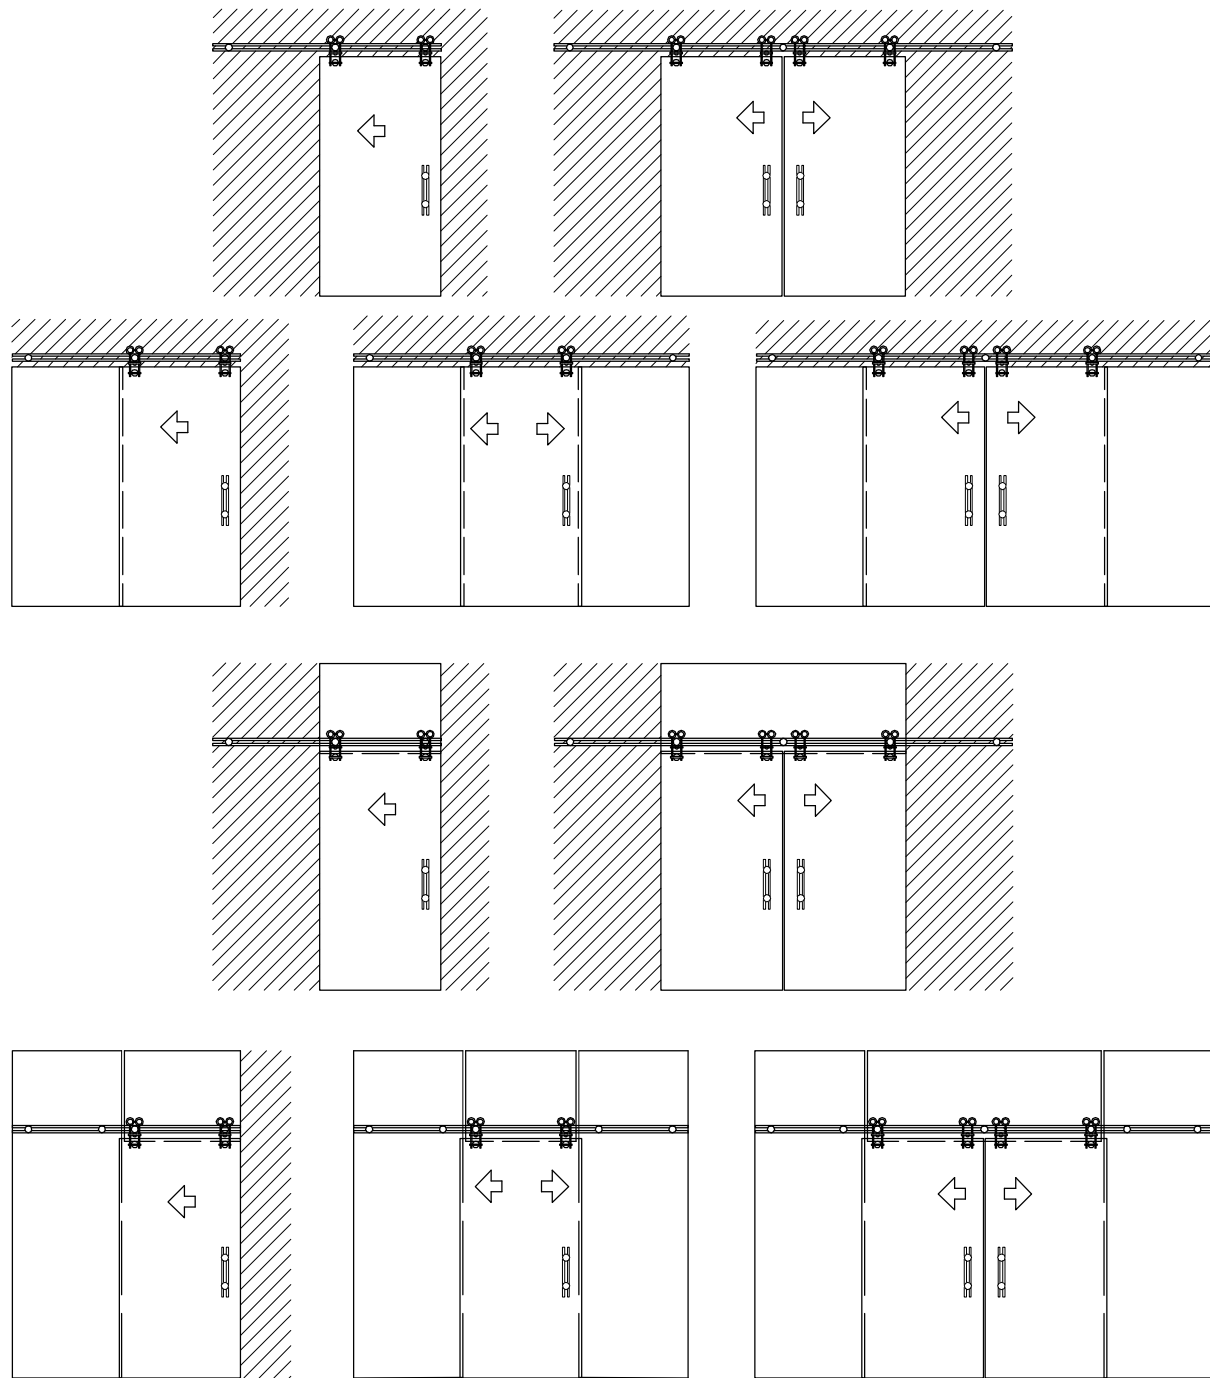

מערכת דלתות הזזה

ELBA

Rod sliding system

פרט חיבור מערכת אל קיר
 דלתות הזזה דגם ELBA

פרט חיבור מערכת לתקרה
 דלתות הזזה דגם ELBA

ELBA 1

פרט תליה וגלגלים דלתות הזזה דגם ELBA

הערה
מערכת ELBA מיוצרת כולה מפלב"מ בגימור מזרש

ELBA 3

מחיצות זכוכית ודלתות הזזה דגם ELBA

חתך אנכי
דלתות הזזה דגם ELBA

ELBA 5

פרט תליה וגלגלים
דלתות הזזה דגם ELBA

הערה
 מערכת ELBA מיוצרת כולה מפלבי"מ בגימור מוברש