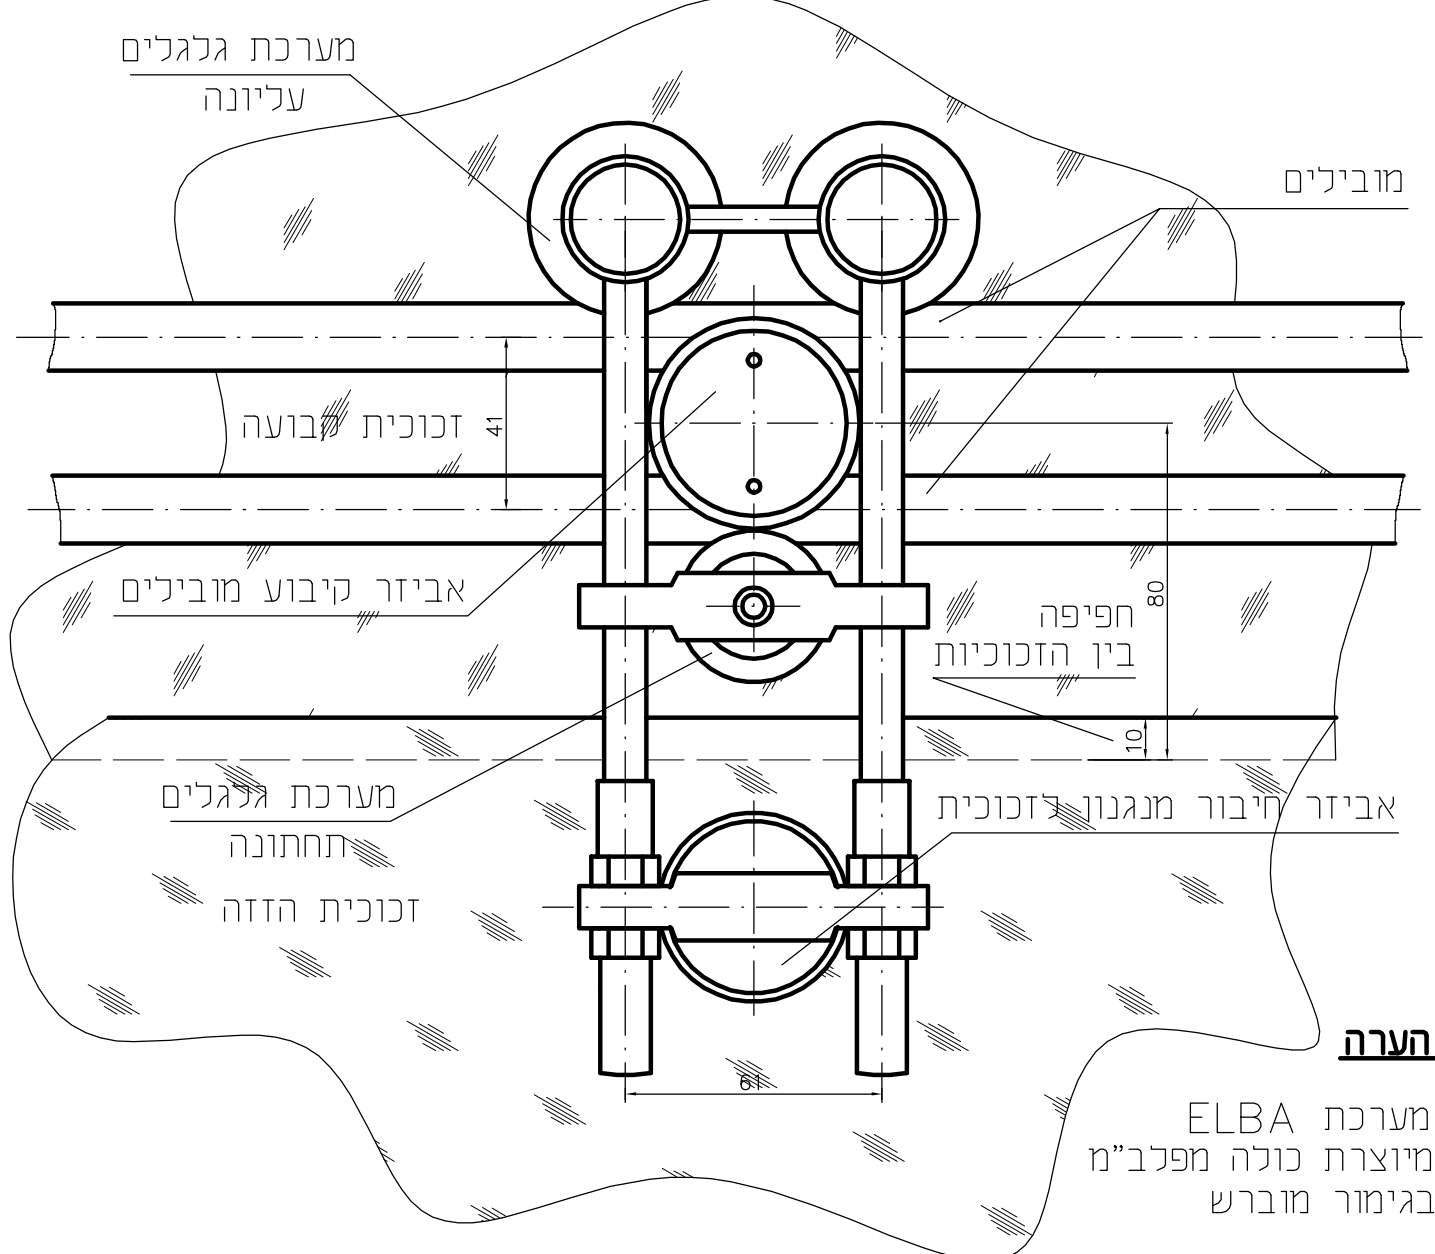

מערכת דלתות הזזה

ELBA

Rod sliding system

פרט חיבור מערכת אל קיר
 דלתות הזזה דגם ELBA

פרט חיבור מערכת לתקרה
 דלתות הזזה דגם ELBA

ELBA 1

פרט תליה וגלגלים דלתות הזזה דגם ELBA

הערה
מערכת ELBA מיוצרת כולה מפלב"מ בגימור מזרש

ELBA 3

מחיצות זכוכית ודלתות הזזה דגם ELBA

חתך אנכי
דלתות הזזה דגם ELBA

ELBA 5

פרט תליה וגלגלים
דלתות הזזה דגם ELBA

הערה
 מערכת ELBA מיוצרת כולה מפלבי"מ בגימור מוברש