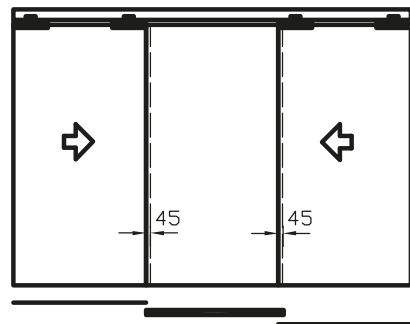

מערכת דלתות הזזה VARIANT Sliding system

כנף בודדת להזדה

כנף להזדה ע"ג קבוע צד

זוג כנפים להזדה

זוג כנפים להזדה
 ע"ג קבוע צד

זוג כנפים להזדה
 כנף על כנף

זוג כנפים להזדה
 מדורגת

VARIANT 1

חתך אנכי בכנף הזדה דגם Variant

VARIANT 2

חתך אנכי בכנף הזדה וזכוכית קבועה

אלטרנטיבה 1 **Variant דגם**

VARIANT 3

חתך אנכי בכנף הזדה וזכוכית קבועה

אלטרנטיבה 2 Variant דגם

VARIANT 4