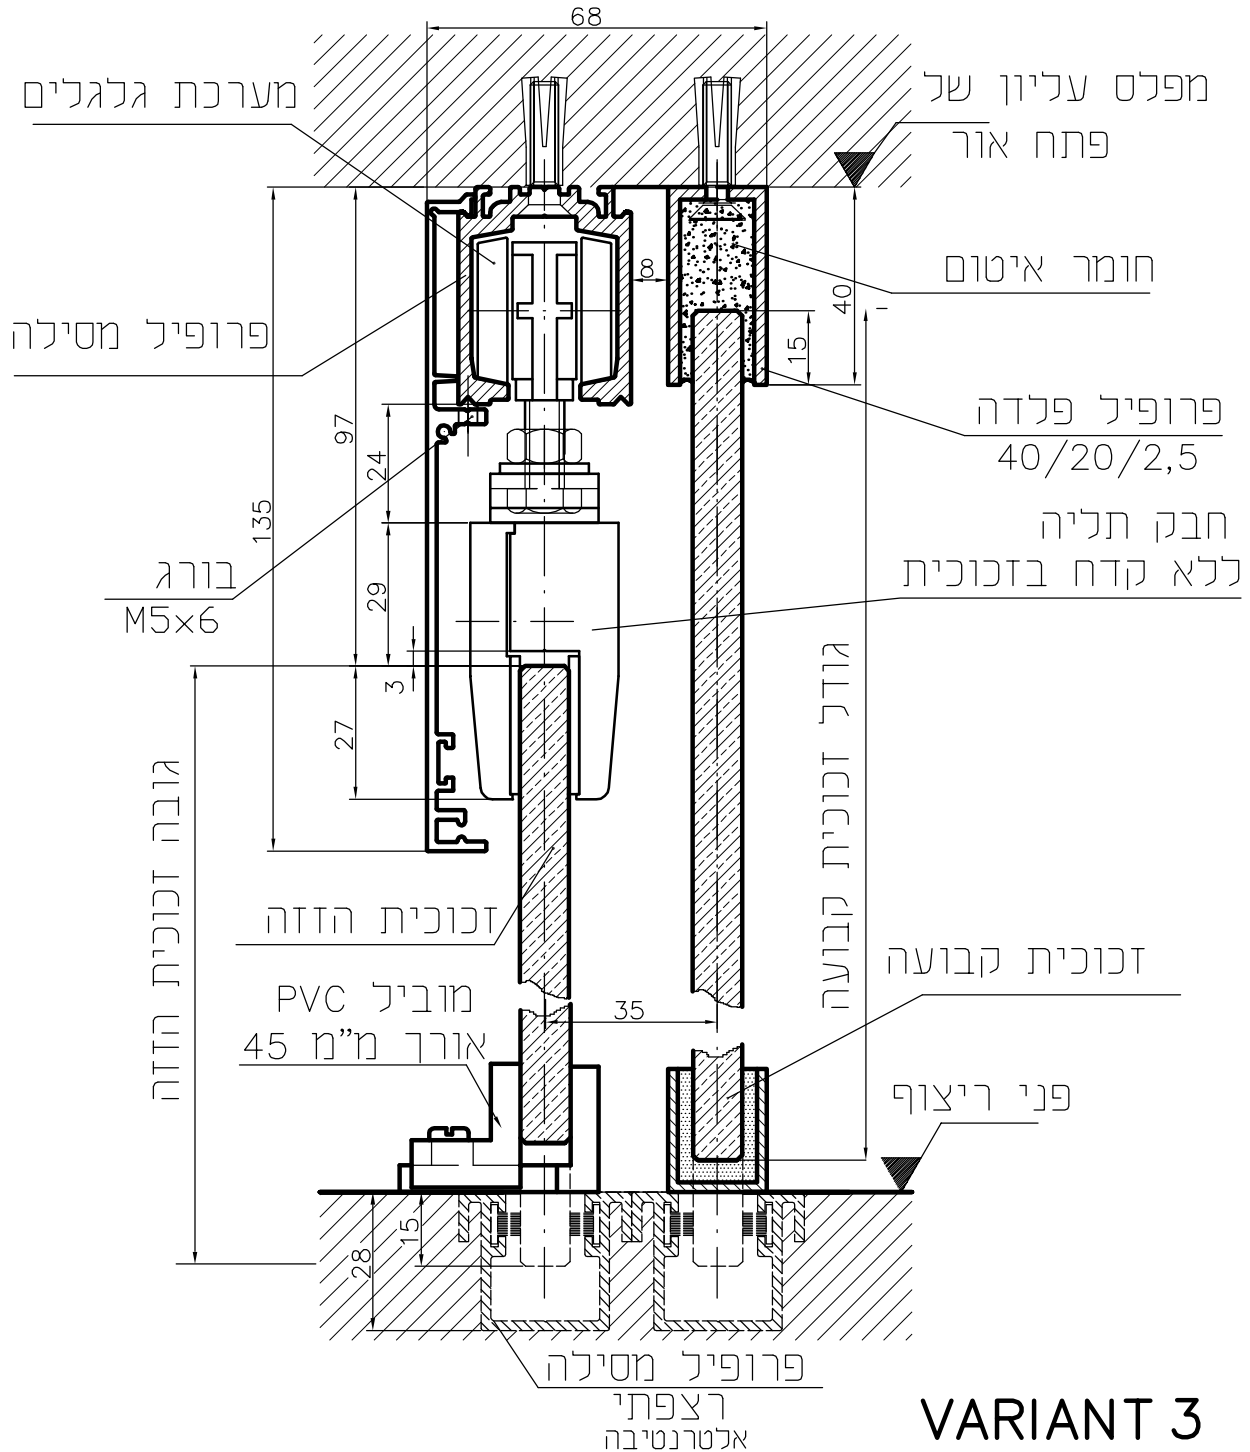

מערכת דלתות הזזה VARIANT Sliding system

כנף בודדת להזדה

כנף להזדה ע"ג קבוע צד

זוג כנפים להזדה

זוג כנפים להזדה
 ע"ג קבוע צד

זוג כנפים להזדה
 כנף על כנף

זוג כנפים להזדה
 מדורגת

VARIANT 1

חתך אנכי בכנף הזדה דגם Variant

VARIANT 2

חתך אנכי בכנף הזדה וזכוכית קבועה

אלטרנטיבה 1 **Variant דגם**

VARIANT 3

חתך אנכי בכנף הזדה וזכוכית קבועה

אלטרנטיבה 2 Variant דגם

VARIANT 4