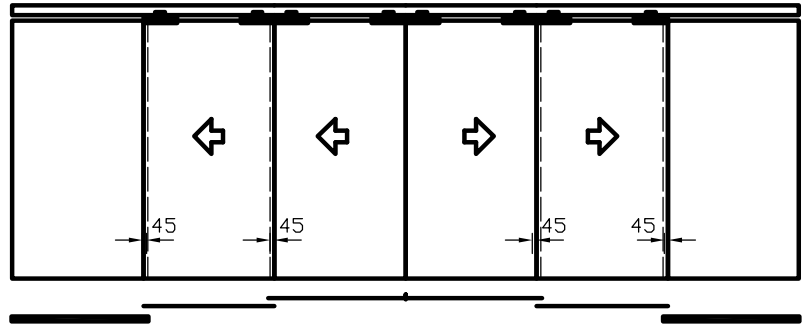

חתך אנכי בכנף הזדה וזכוכית קבועה

דגם Variant אלטרנטיבה 3

VARIANT 5

חתך אנכי בזוג בכנפי הזדה

Variant דגם

VARIANT 6

מערכת דלתות הזזה שולבות VARIANT "Coupler" Sliding system

VARIANT COUPLER

מערכת דלתות הזדה
 שולבות

זוג כנפיים להזדה
 שולבות
 ע"ג קבוע צד

2 זוגות כנפיים להזדה
 שולבות
 ע"ג קבוע צד

שלוש כנפיים להזדה
 שולבות
 ע"ג קבוע צד

שלוש כנפיים להזדה
 שולבות
 ע"ג קבוע צד

VARIANT 7

חתך אנכי בזוג כנפיים להזדה