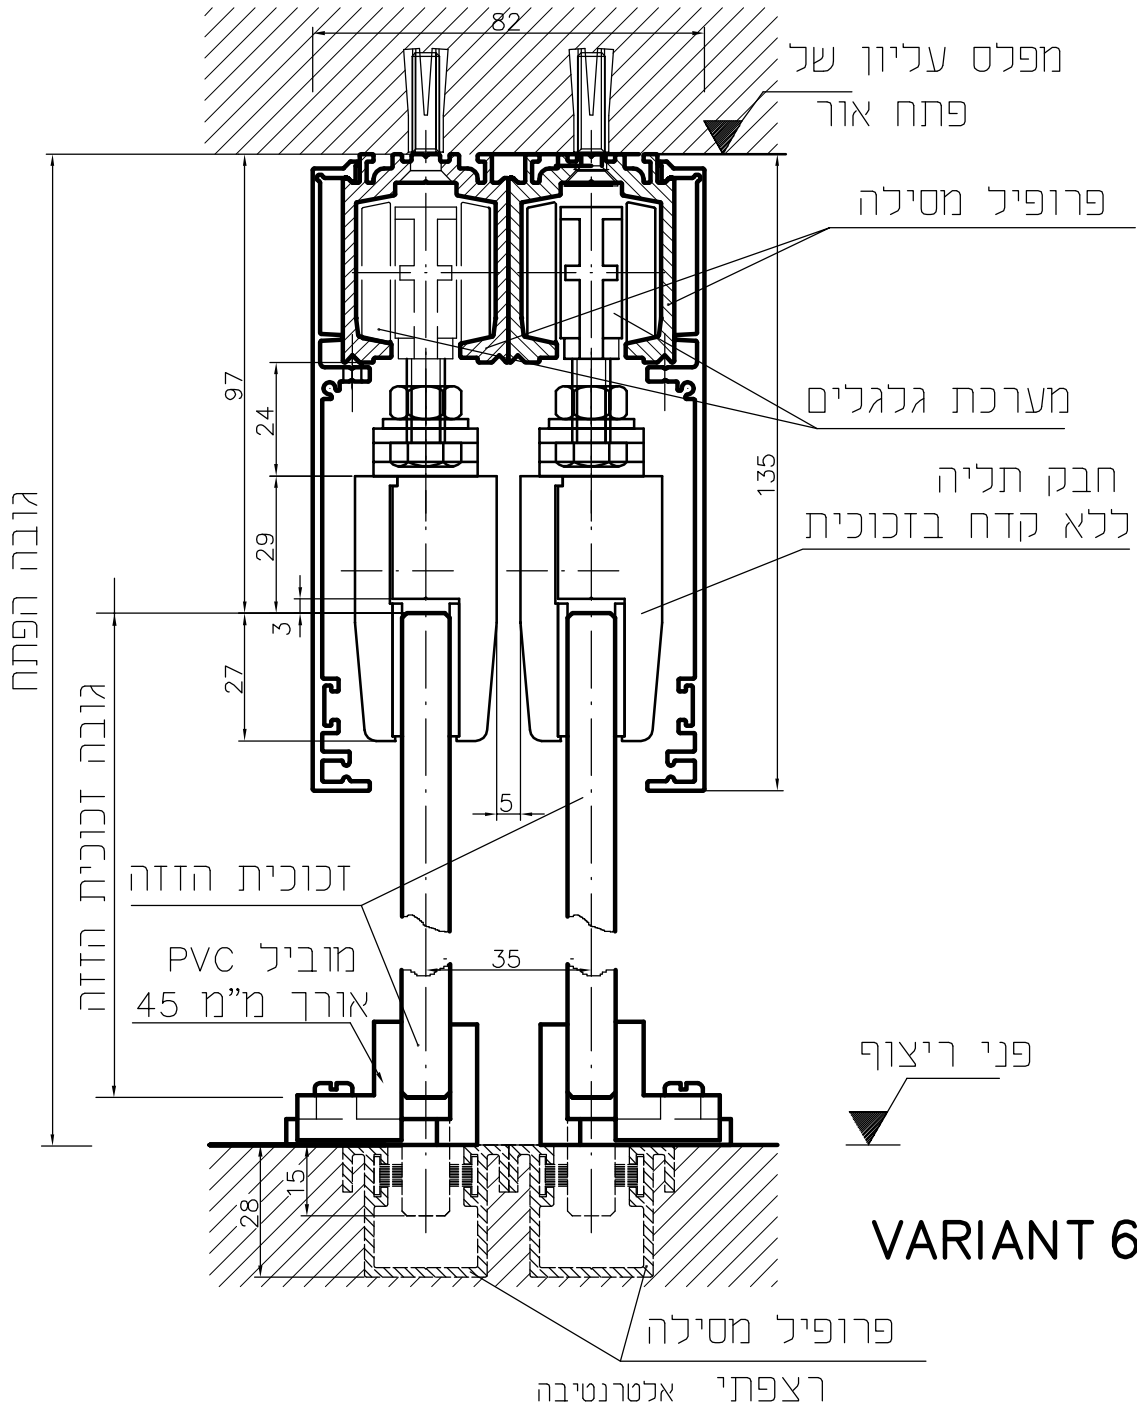

חתך אנכי בכנף הזדה וזכוכית קבועה

דגם Variant אלטרנטיבה 3

VARIANT 5

חתך אנכי בזוג בכנפי הזדה

Variant דגם

VARIANT 6

מערכת דלתות הזזה שולבות VARIANT "Coupler" Sliding system

VARIANT COUPLER

מערכת דלתות הזדה
 שולבות

זוג כנפיים להזדה
 שולבות
 ע"ג קבוע צד

2 זוגות כנפיים להזדה
 שולבות
 ע"ג קבוע צד

שלוש כנפיים להזדה
 שולבות
 ע"ג קבוע צד

שלוש כנפיים להזדה
 שולבות
 ע"ג קבוע צד

VARIANT 7

חתך אנכי בזוג כנפיים להזדה