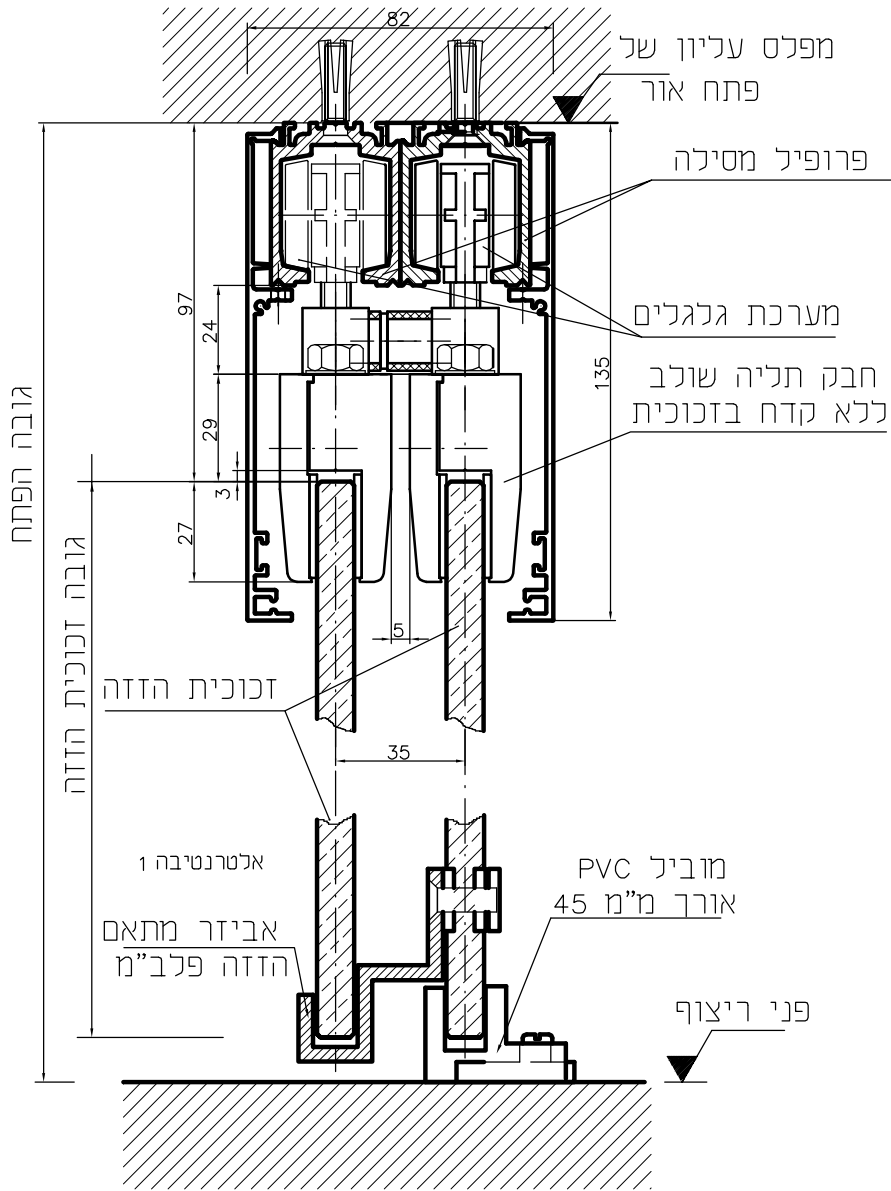

מערכת דלתות הזדה
 שולבות

זוג כנפיים להזדה
 שולבות
 ע"ג קבוע צד

2 זוגות כנפיים להזדה
 שולבות
 ע"ג קבוע צד

שלוש כנפיים להזדה
 שולבות
 ע"ג קבוע צד

שלוש כנפיים להזדה
 שולבות
 ע"ג קבוע צד

VARIANT 7

חתך אנכי בזוג כנפיים להזדה

דגם Variant Coupler

חתך אנכי בכנפי הזזה וכנף קבוע

Variant Coupler Dג

מערכת דלתות
 הזזה שולבות

VARIANT 9