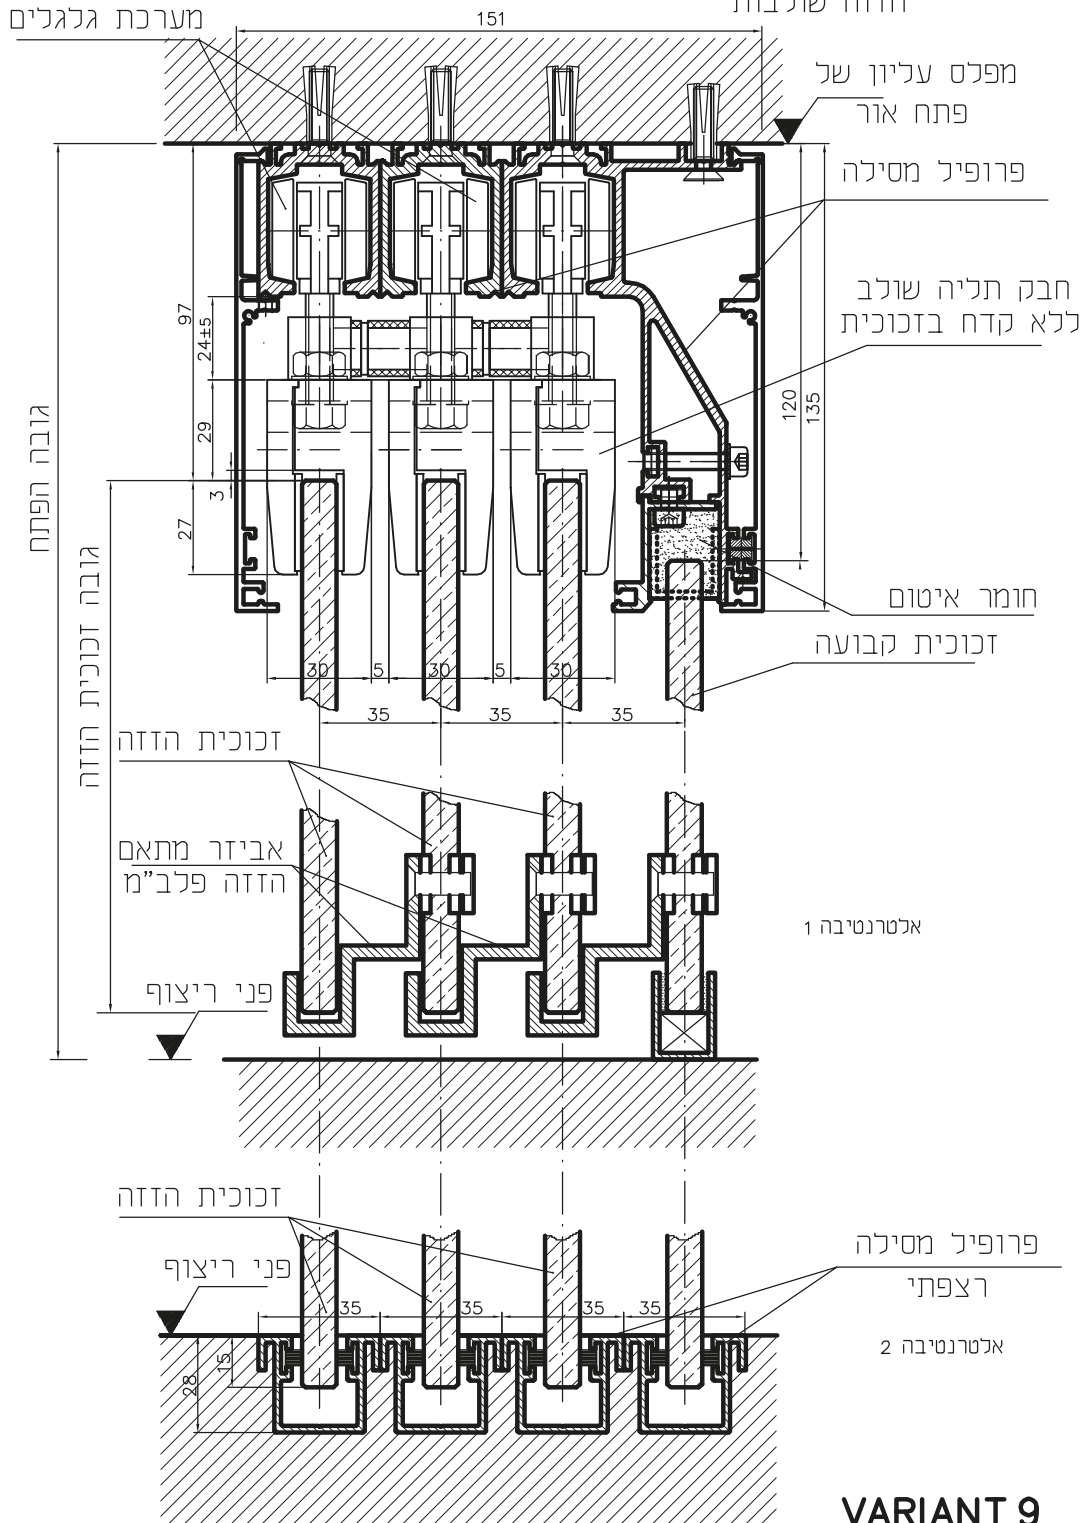

מערכת דלתות הזדה
 שולבות

זוג כנפיים להזדה
 שולבות
 ע"ג קבוע צד

2 זוגות כנפיים להזדה
 שולבות
 ע"ג קבוע צד

שלוש כנפיים להזדה
 שולבות
 ע"ג קבוע צד

שלוש כנפיים להזדה
 שולבות
 ע"ג קבוע צד

VARIANT 7

חתך אנכי בזוג כנפיים להזדה

דגם Variant Coupler

חתך אנכי בכנפי הזזה וכנף קבוע

Variant Coupler Dג

מערכת דלתות
 הזזה שולבות

VARIANT 9