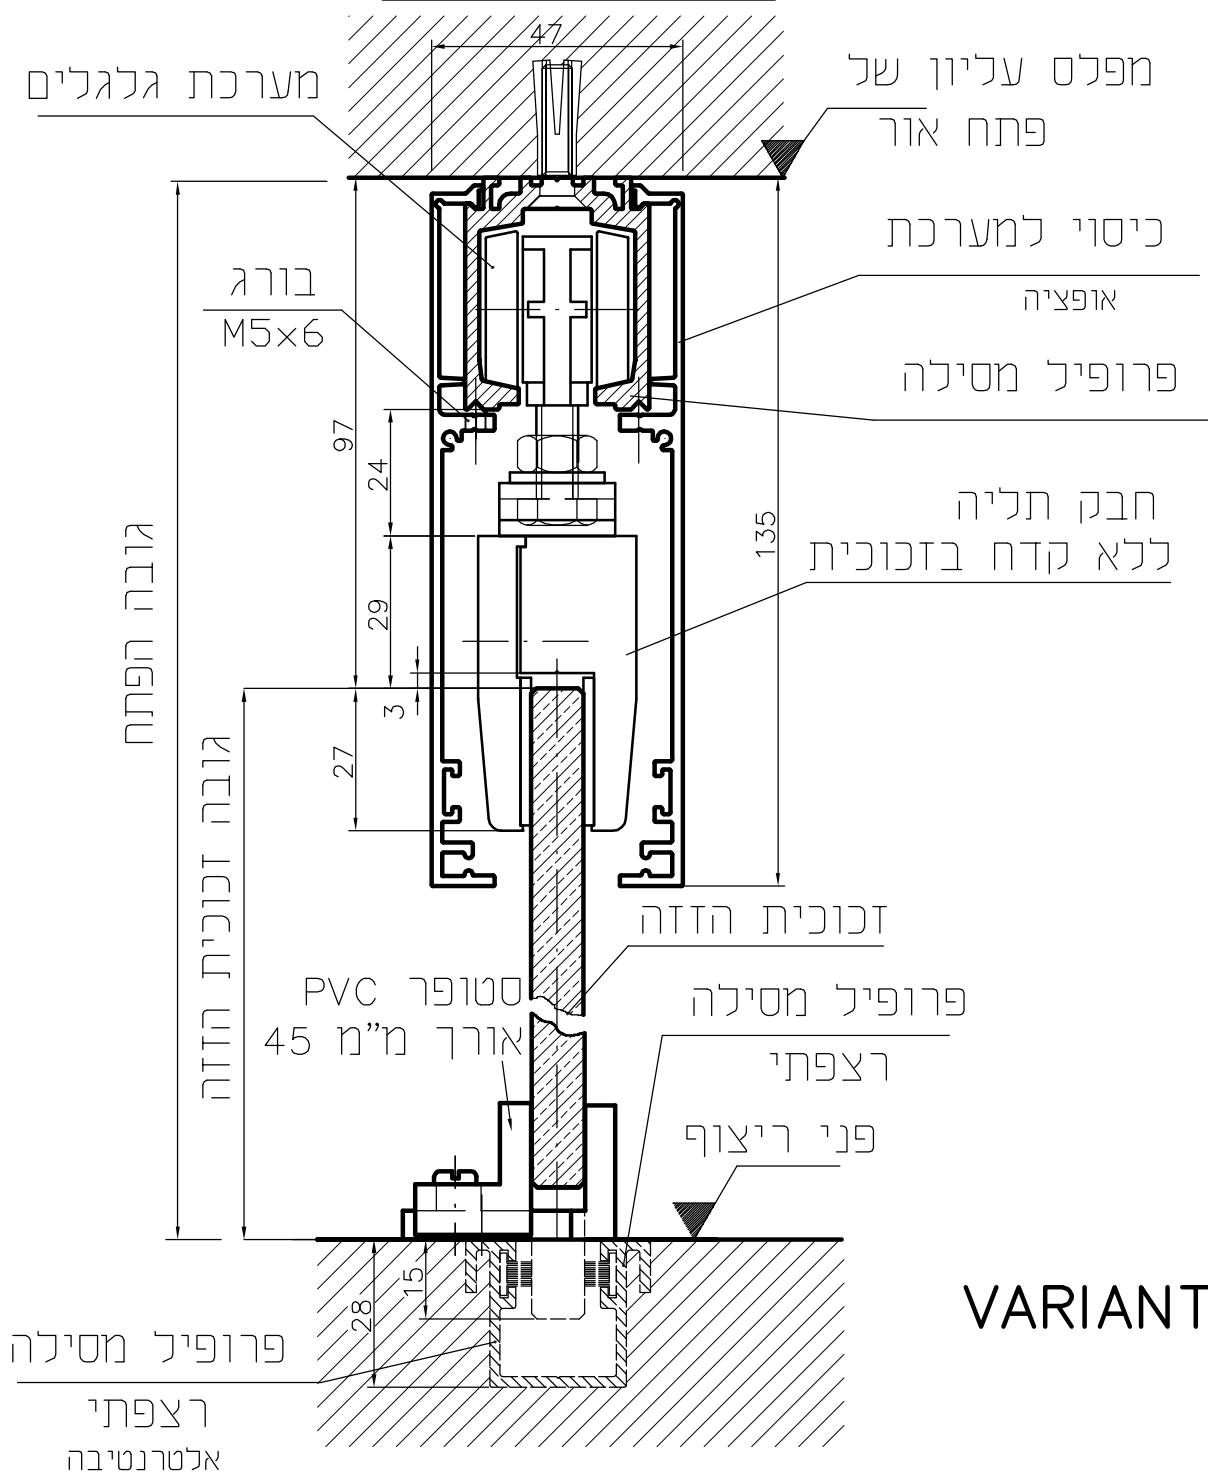

מערכת דלתות הזזה VARIANT Sliding system

כנף בודדת להזדה

כנף להזדה ע"ג קבוע צד

זוג כנפים להזדה

זוג כנפים להזדה
 ע"ג קבוע צד

זוג כנפים להזדה
 כנף על כנף

זוג כנפים להזדה
 מדורגת

VARIANT 1

חתך אנכי בכנף הזדה דגם Variant

VARIANT 2

חתך אנכי בכנף הזדה וזכוכית קבועה

אלטרנטיבה 1 **Variant דגם**

VARIANT 3

חתך אנכי בכנף הזדה וזכוכית קבועה

אלטרנטיבה 2 Variant דגם

VARIANT 4