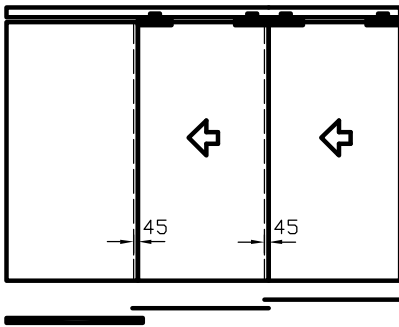

חתך אנכי בכנף הזדה וזכוכית קבועה

דגם Variant אלטרנטיבה 3

VARIANT 5

חתך אנכי בזוג בכנפי הזדה

Variant דגם

VARIANT 6

מערכת דלתות הזזה שולבות VARIANT "Coupler" Sliding system

VARIANT COUPLER

מערכת דלתות הזדה
 שולבות

זוג כנפיים להזדה
 שולבות
 ע"ג קבוע צד

2 זוגות כנפיים להזדה
 שולבות
 ע"ג קבוע צד

שלוש כנפיים להזדה
 שולבות
 ע"ג קבוע צד

שלוש כנפיים להזדה
 שולבות
 ע"ג קבוע צד

VARIANT 7

חתך אנכי בזוג כנפיים להזדה