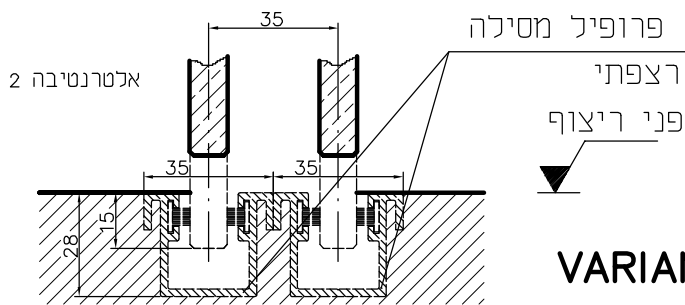

חתך אנכי בכנף הזדה וזכוכית קבועה

דגם Variant אלטרנטיבה 3

VARIANT 5

חתך אנכי בזוג בכנפי הזדה

Variant דגם

VARIANT 6

מערכת דלתות הזזה שולבות VARIANT "Coupler" Sliding system

VARIANT COUPLER

מערכת דלתות הזדה
 שולבות

זוג כנפיים להזדה
 שולבות
 ע"ג קבוע צד

2 זוגות כנפיים להזדה
 שולבות
 ע"ג קבוע צד

שלוש כנפיים להזדה
 שולבות
 ע"ג קבוע צד

שלוש כנפיים להזדה
 שולבות
 ע"ג קבוע צד

VARIANT 7

חתך אנכי בזוג כנפיים להזדה

דגם Variant Coupler

חתך אנכי בכנפי הזזה וכנף קבוע

Variant Coupler Dג

מערכת דלתות
 הזזה שולבות

VARIANT 9