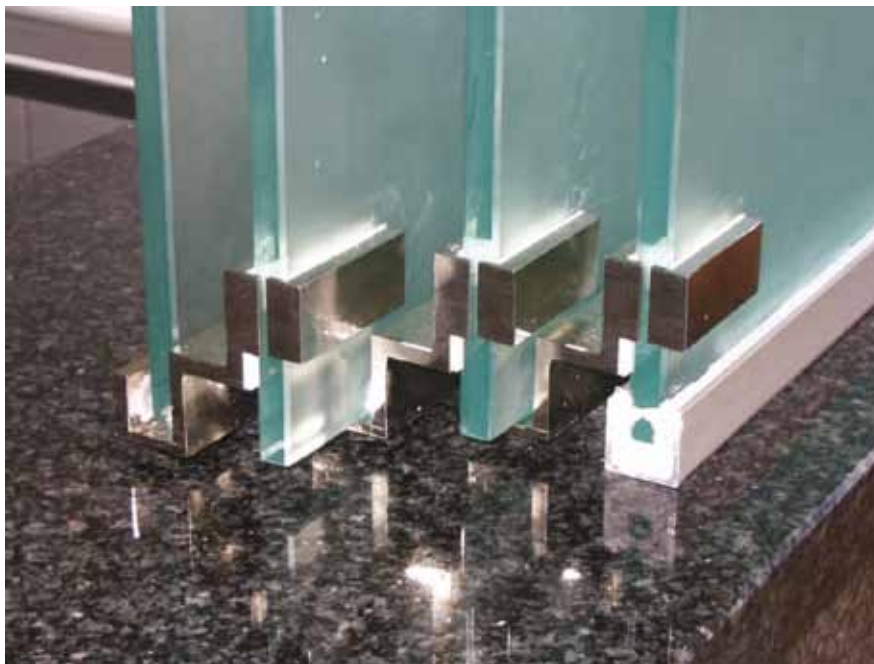

חתך אנכי בכנף הזדה וזכוכית קבועה

דגם Variant אלטרנטיבה 3

VARIANT 5

חתך אנכי בזוג בכנפי הזדה

Variant דגם

VARIANT 6

מערכת דלתות הזזה שולבות VARIANT "Coupler" Sliding system

VARIANT COUPLER

מערכת דלתות הזדה
 שולבות

זוג כנפיים להזדה
 שולבות
 ע"ג קבוע צד

2 זוגות כנפיים להזדה
 שולבות
 ע"ג קבוע צד

שלוש כנפיים להזדה
 שולבות
 ע"ג קבוע צד

שלוש כנפיים להזדה
 שולבות
 ע"ג קבוע צד

VARIANT 7

חתך אנכי בזוג כנפיים להזדה