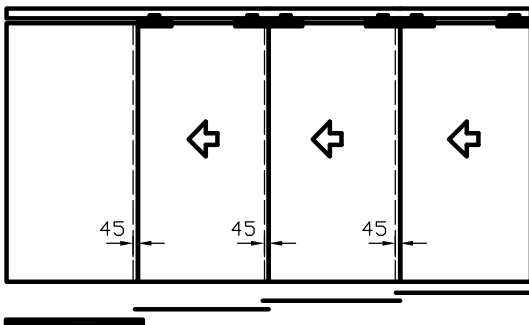

חתך אנכי בכנף הזדה וזכוכית קבועה

דגם Variant אלטרנטיבה 3

VARIANT 5

חתך אנכי בזוג בכנפי הזדה

Variant דגם

VARIANT 6

מערכת דלתות הזזה שולבות VARIANT "Coupler" Sliding system

VARIANT COUPLER

מערכת דלתות הזדה
 שולבות

זוג כנפיים להזדה
 שולבות
 ע"ג קבוע צד

2 זוגות כנפיים להזדה
 שולבות
 ע"ג קבוע צד

שלוש כנפיים להזדה
 שולבות
 ע"ג קבוע צד

שלוש כנפיים להזדה
 שולבות
 ע"ג קבוע צד

VARIANT 7

חתך אנכי בזוג כנפיים להזדה