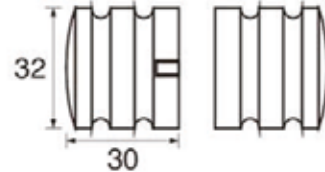

## ידיות לדלתות מקלחון - Knob Handles

**DK-201**

**DK-202**

**DK-209**

**DK-225**

**DK-227**

**DK-205**

**Z-5312**

Item No.	Center-to-Center spacing	
	SideA	SideB
5312A	152mm (6")	305mm(12")
5312B	152mm (6")	457mm(18")
5312C	152mm (6")	610mm(24")
5312D	305mm(12")	610mm(24")

**Z-5330**

5330A	203mm (8")
-------	------------

**Z-5310**

Item No.	Center-to-Center spacing
5310A	152mm(6")
5310B	203mm(8")
5310C	254mm(10")
5310D	305mm(12")