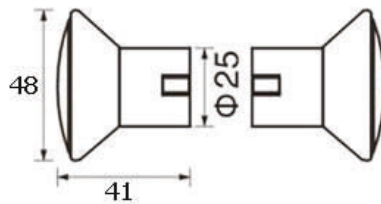

## ידיות לדלתות מקלחון - Knob Handles

**DK-201**

**DK-202**

**DK-209**

**DK-225**

**DK-227**

**DK-205**

**Z-5312**

Item No.	Center-to-Center spacing	
	SideA	SideB
5312A	152mm (6")	305mm(12")
5312B	152mm (6")	457mm(18")
5312C	152mm (6")	610mm(24")
5312D	305mm(12")	610mm(24")

**Z-5330**

5330A	203mm (8")
-------	------------

**Z-5310**

Item No.	Center-to-Center spacing
5310A	152mm(6")
5310B	203mm(8")
5310C	254mm(10")
5310D	305mm(12")