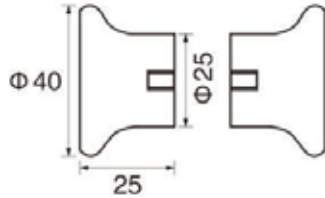

## ידיות לדלתות מקלחון - Knob Handles

**DK-201**

**DK-202**

**DK-209**

**DK-225**

**DK-227**

**DK-205**

**Z-5312**

Item No.	Center-to-Center spacing	
	SideA	SideB
5312A	152mm (6")	305mm(12")
5312B	152mm (6")	457mm(18")
5312C	152mm (6")	610mm(24")
5312D	305mm(12")	610mm(24")

**Z-5330**

5330A	203mm (8")
-------	------------

**Z-5310**

Item No.	Center-to-Center spacing
5310A	152mm(6")
5310B	203mm(8")
5310C	254mm(10")
5310D	305mm(12")