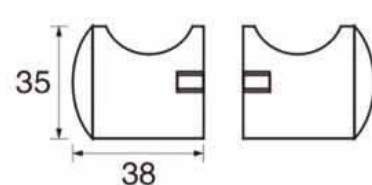

## ידיות לדלתות מקלחון - Knob Handles

**DK-201**

**DK-202**

**DK-209**

**DK-225**

**DK-227**

**DK-205**

**Z-5312**

Item No.	Center-to-Center spacing	
	SideA	SideB
5312A	152mm (6")	305mm(12")
5312B	152mm (6")	457mm(18")
5312C	152mm (6")	610mm(24")
5312D	305mm(12")	610mm(24")

**Z-5330**

5330A	203mm (8")
-------	------------

**Z-5310**

Item No.	Center-to-Center spacing
5310A	152mm(6")
5310B	203mm(8")
5310C	254mm(10")
5310D	305mm(12")