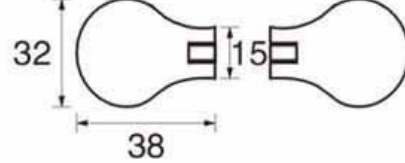

## ידיות לדלתות מקלחון - Knob Handles

**DK-201**

**DK-202**

**DK-209**

**DK-225**

**DK-227**

**DK-205**

**Z-5312**

Item No.	Center-to-Center spacing	
	SideA	SideB
5312A	152mm (6")	305mm(12")
5312B	152mm (6")	457mm(18")
5312C	152mm (6")	610mm(24")
5312D	305mm(12")	610mm(24")

**Z-5330**

5330A	203mm (8")
-------	------------

**Z-5310**

Item No.	Center-to-Center spacing
5310A	152mm(6")
5310B	203mm(8")
5310C	254mm(10")
5310D	305mm(12")