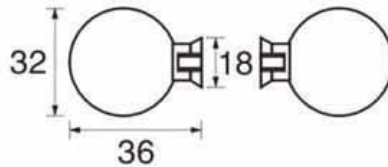

## ידיות לדלתות מקלחון - Knob Handles

**DK-201**

**DK-202**

**DK-209**

**DK-225**

**DK-227**

**DK-205**

**Z-5312**

Item No.	Center-to-Center spacing	
	SideA	SideB
5312A	152mm (6")	305mm(12")
5312B	152mm (6")	457mm(18")
5312C	152mm (6")	610mm(24")
5312D	305mm(12")	610mm(24")

**Z-5330**

5330A	203mm (8")
-------	------------

**Z-5310**

Item No.	Center-to-Center spacing
5310A	152mm(6")
5310B	203mm(8")
5310C	254mm(10")
5310D	305mm(12")