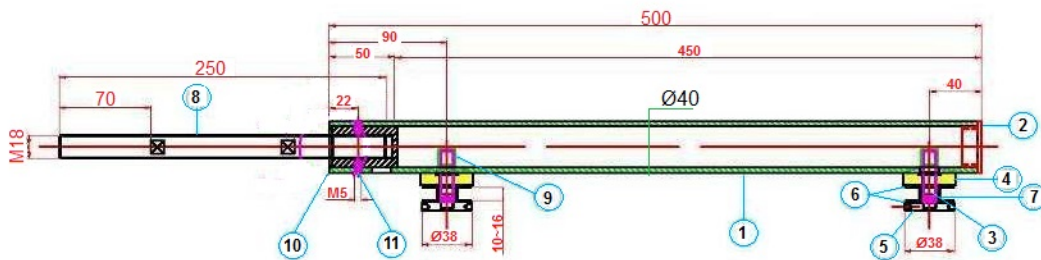

## עמוד למעקה/מחיצת זכוכית SHLP-500

1	SHLP-500-1	Ø40 tube	1	316
2	SHLP-500-2	End cap	1	316
3	SHLP-500-3	M10 bolt	1	
4	SHLP-500-4	Insert block	2	316
5	SHLP-500-5	Fixing cap	2	316
6	SHLP-500-6	Washer	4	
7	SHLP-500-7	Bush	2	
8	SHLP-500-8	M18 BOLT	1	
9	SHLP-500-9	M10 screw	2	316
10	SHLP-500-10	Welded block	1	
11	SHLP-500-11	M5 set screw	1	