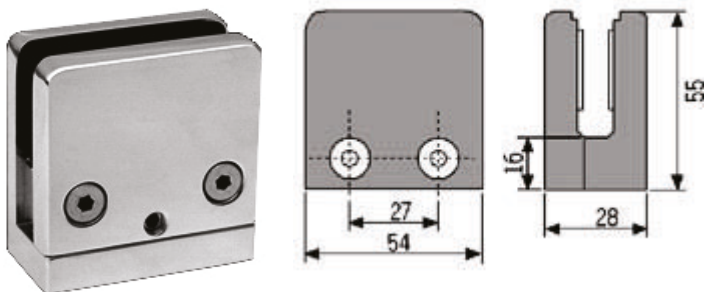

אביזרי חביקה סדרה Z-6000
Chromed Glass Clamps

6011

6012

6021

6022

6031

6032