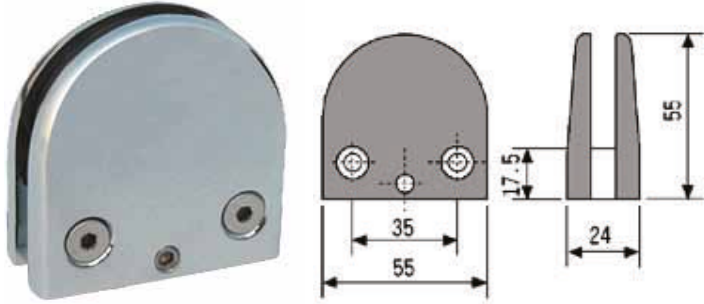

אביזרי חביקה סדרה Z-6000
Chromed Glass Clamps

6011

6012

6021

6022

6031

6032