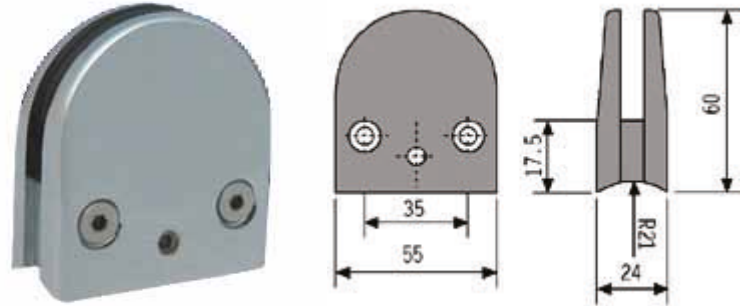

אביזרי חביקה סדרה Z-6000
Chromed Glass Clamps

6011

6012

6021

6022

6031

6032