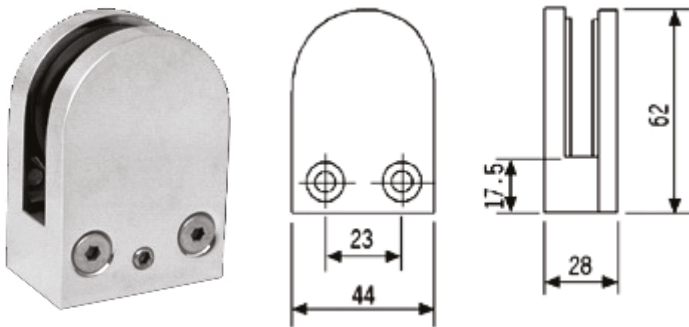

אביזרי חביקה סדרה Z-6000
Chromed Glass Clamps

6011

6012

6021

6022

6031

6032