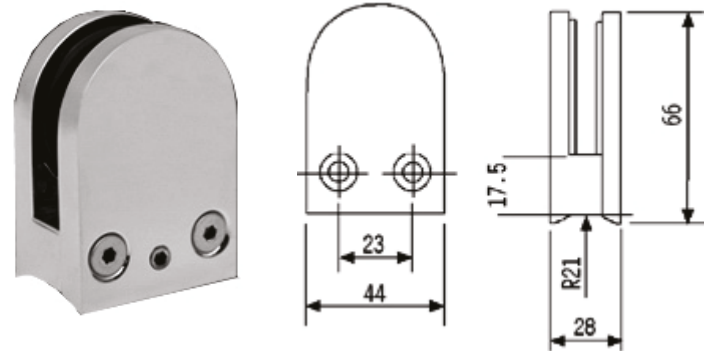

אביזרי חביקה סדרה Z-6000
Chromed Glass Clamps

6011

6012

6021

6022

6031

6032