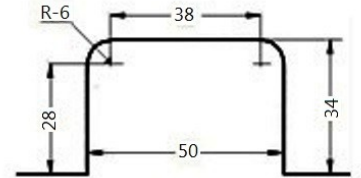

## ציירי פיבוט 3830/3832 Hinges

Standard Top / Bottom hinge

**Z-3830**

צייר תחתון / עליון סטנדרטי

Top hinge for upper fixed glass

**Z-3832**

צייר עליון התקנה על קבוע זכוכית

ציירים עם החזרה עצמית מזווית 20° (פנימה / החוצה)