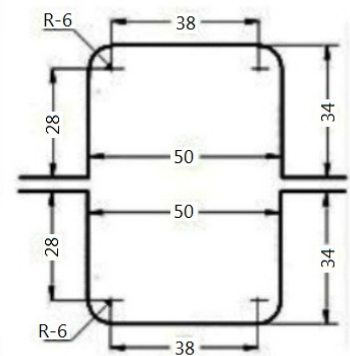

## ציירי פיבוט 3830/3832 Hinges

Standard Top / Bottom hinge

**Z-3830**

צייר תחתון / עליון סטנדרטי

Top hinge for upper fixed glass

**Z-3832**

צייר עליון התקנה על קבוע זכוכית

ציירים עם החזרה עצמית מזווית 20° (פנימה / החוצה)