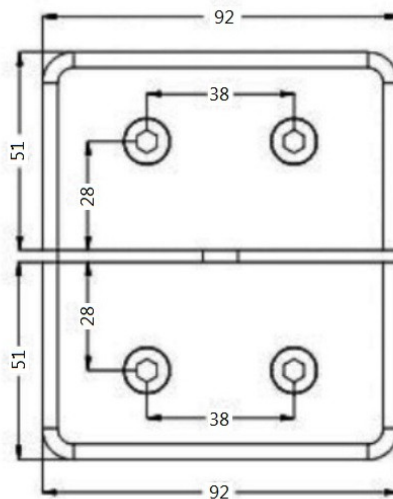

## ציירי פיבוט 3830/3832 Hinges

Standard Top / Bottom hinge

**Z-3830**

צייר תחתון / עליון סטנדרטי

Top hinge for upper fixed glass

**Z-3832**

צייר עליון התקנה על קבוע זכוכית

ציירים עם החזרה עצמית מזווית 20° (פנימה / החוצה)