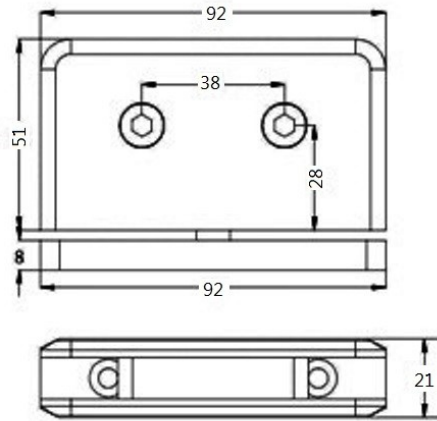

## ציירי פיבוט 3830/3832 Hinges

Standard Top / Bottom hinge

**Z-3830**

צייר תחתון / עליון סטנדרטי

Top hinge for upper fixed glass

**Z-3832**

צייר עליון התקנה על קבוע זכוכית

ציירים עם החזרה עצמית מזווית 20° (פנימה / החוצה)