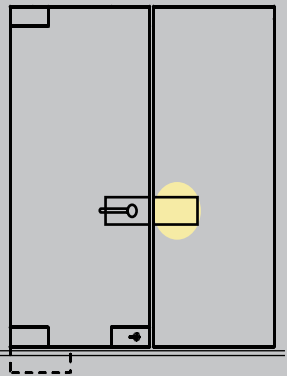

# DL-021 | DL-022

## DL-021

אביזר מנעול ידית מרכזי  
 מותקן באיזור מרכז קצה הדלת  
 גימור נירוסטה מוברשת

## DL-022

נגדי לאביזר מנעול ידית מרכזי  
 מותקן על הזכוכית ממול המנעול  
 גימור נירוסטה מוברשת