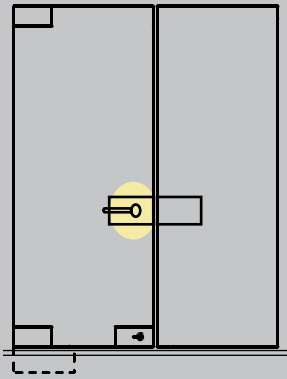

# DL-021 | DL-022

## DL-021

אביזר מנעול ידית מרכזי  
 מותקן באיזור מרכז קצה הדלת  
 גימור נירוסטה מוברשת

## DL-022

נגדי לאביזר מנעול ידית מרכזי  
 מותקן על הזכוכית ממול המנעול  
 גימור נירוסטה מוברשת