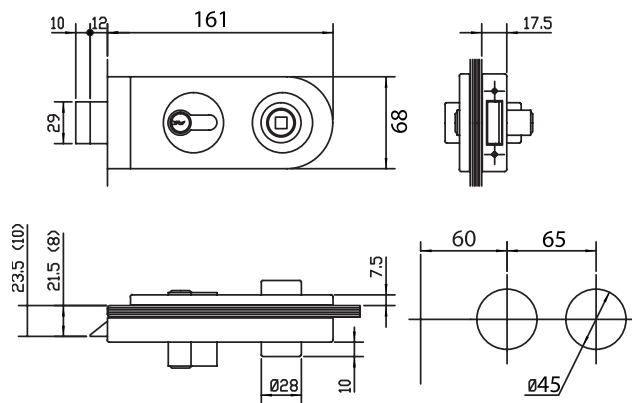

## DL-021

אביזר מנעול ידית מרכזי  
 מותקן באיזור מרכז קצה הדלת  
 גימור נירוסטה מוברשת

## DL-022

נגדי לאביזר מנעול ידית מרכזי  
 מותקן על הזכוכית ממול המנעול  
 גימור נירוסטה מוברשת