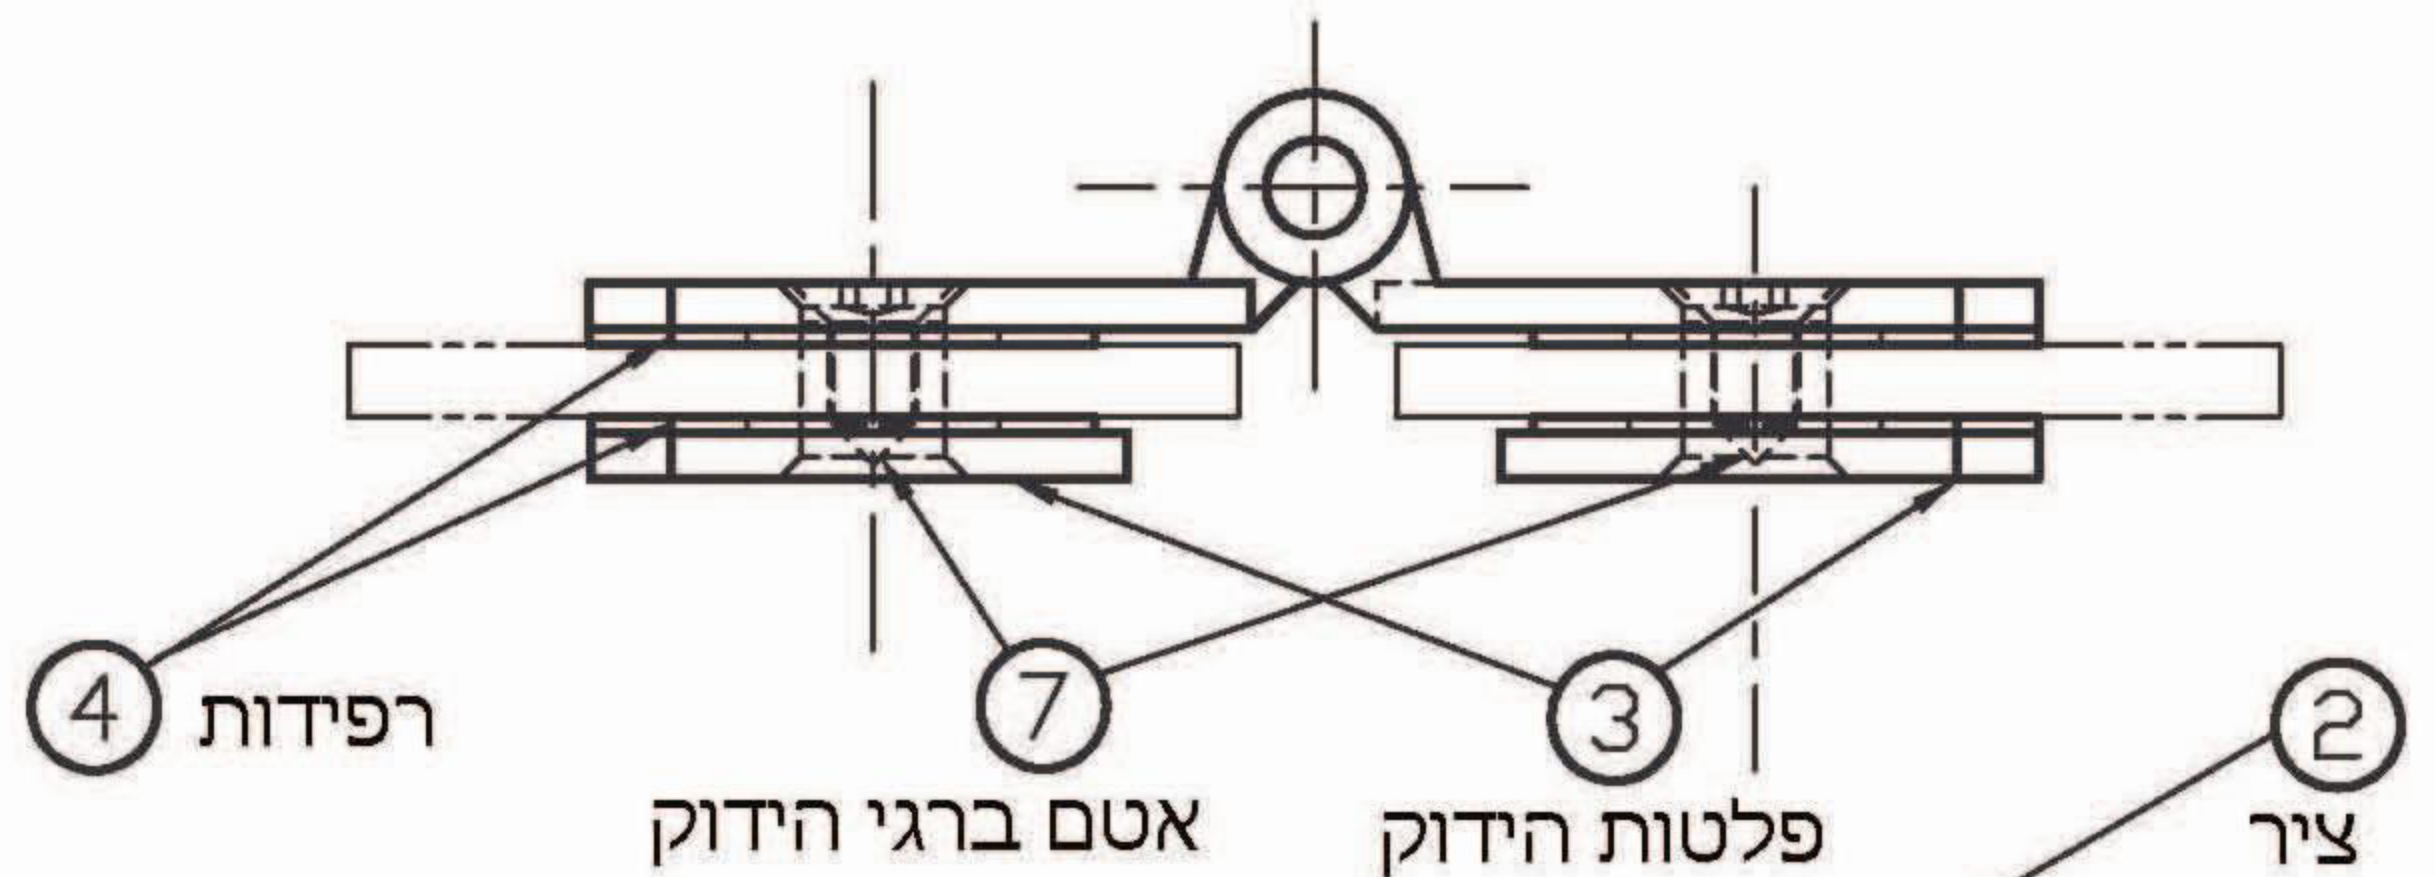

## סדרת צירים - ECO ECO - Free swing hinges

**סדרת צירים "חפשיים" ללא החזרה**  
 ציר לדלת זכוכית לפתיחה מלאה  
 (180 מעלות) לכוון אחד (פנים / חוץ).

Free swing off-center hinges  
 Door opens 180 degrees (inside/outside)

**ECO 2002**  
 ציר זכוכית / זכוכית  
 Glass / Glass hinges

**ECO 2001**  
 ציר עיגון לקיר  
 Wall mount hinge

הצירים מיוצרים מפליז עם ציפוי כרום איכותי  
 Made of Brass - high quality Chrome plated