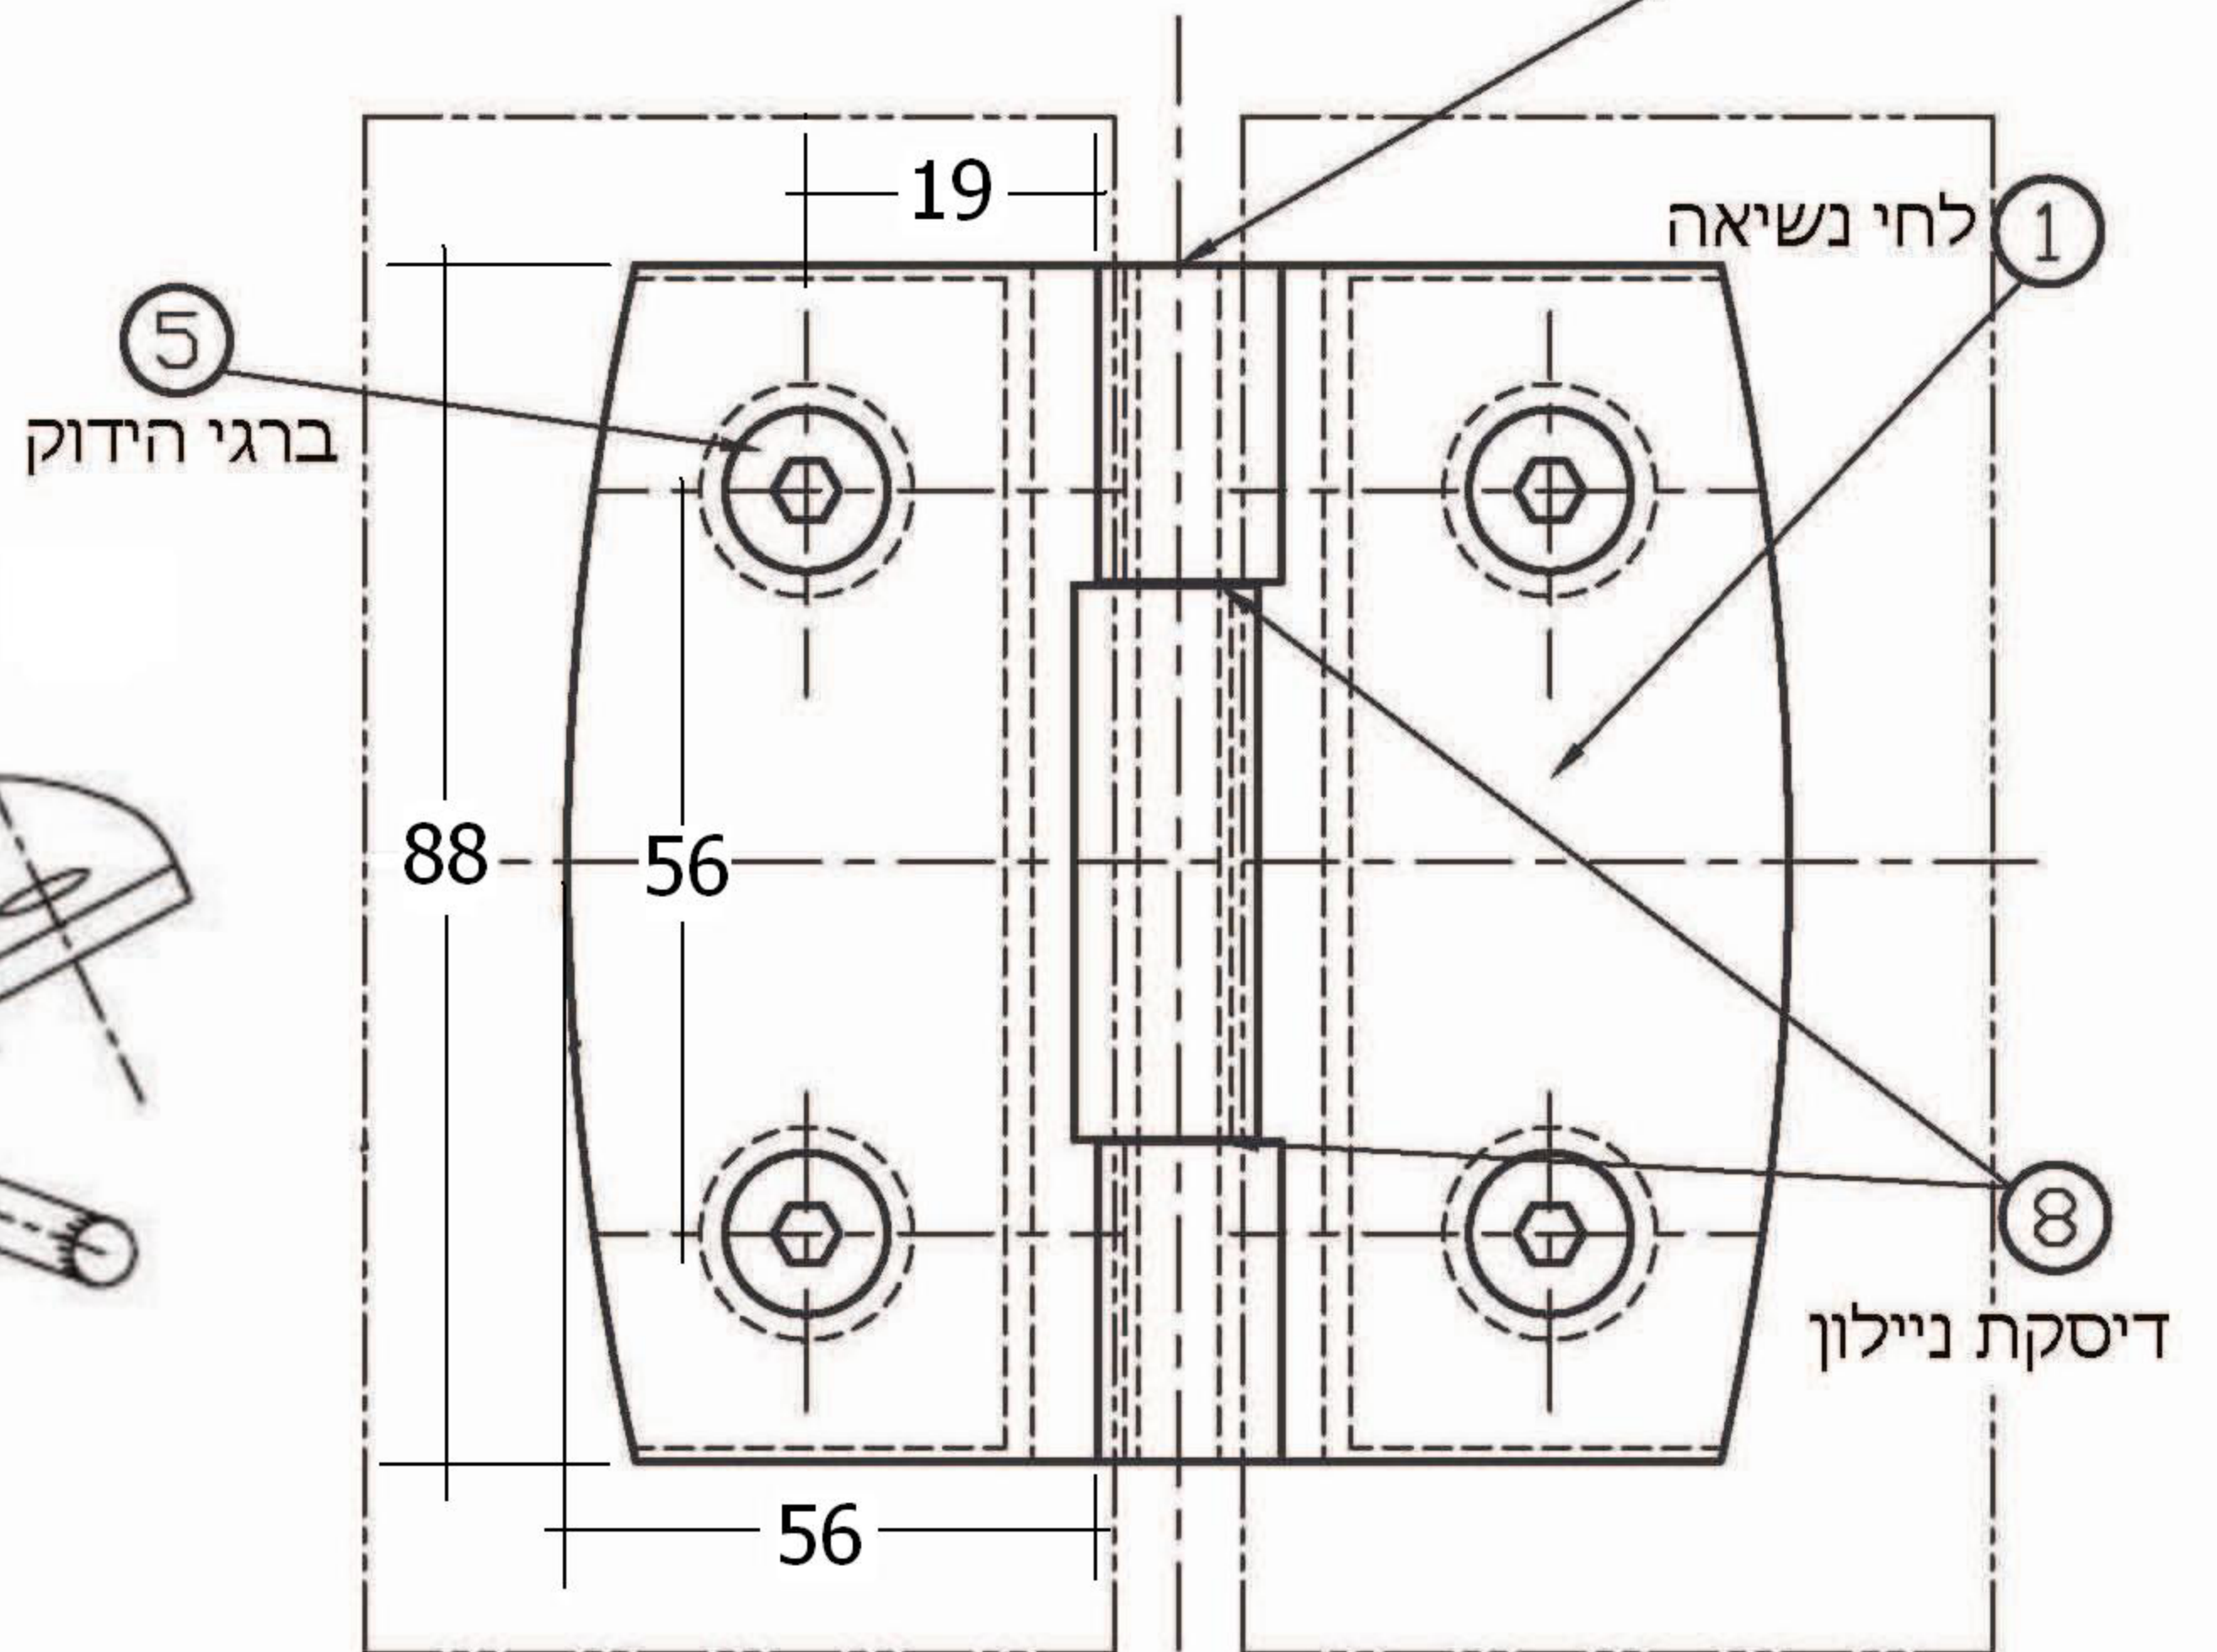

ECO 2001
ציר עיגון לקיר
Wall mount hinge

הצירים מיוצרים מפליז עם ציפוי כרום איכותי
Made of Brass - high quality Chrome plated