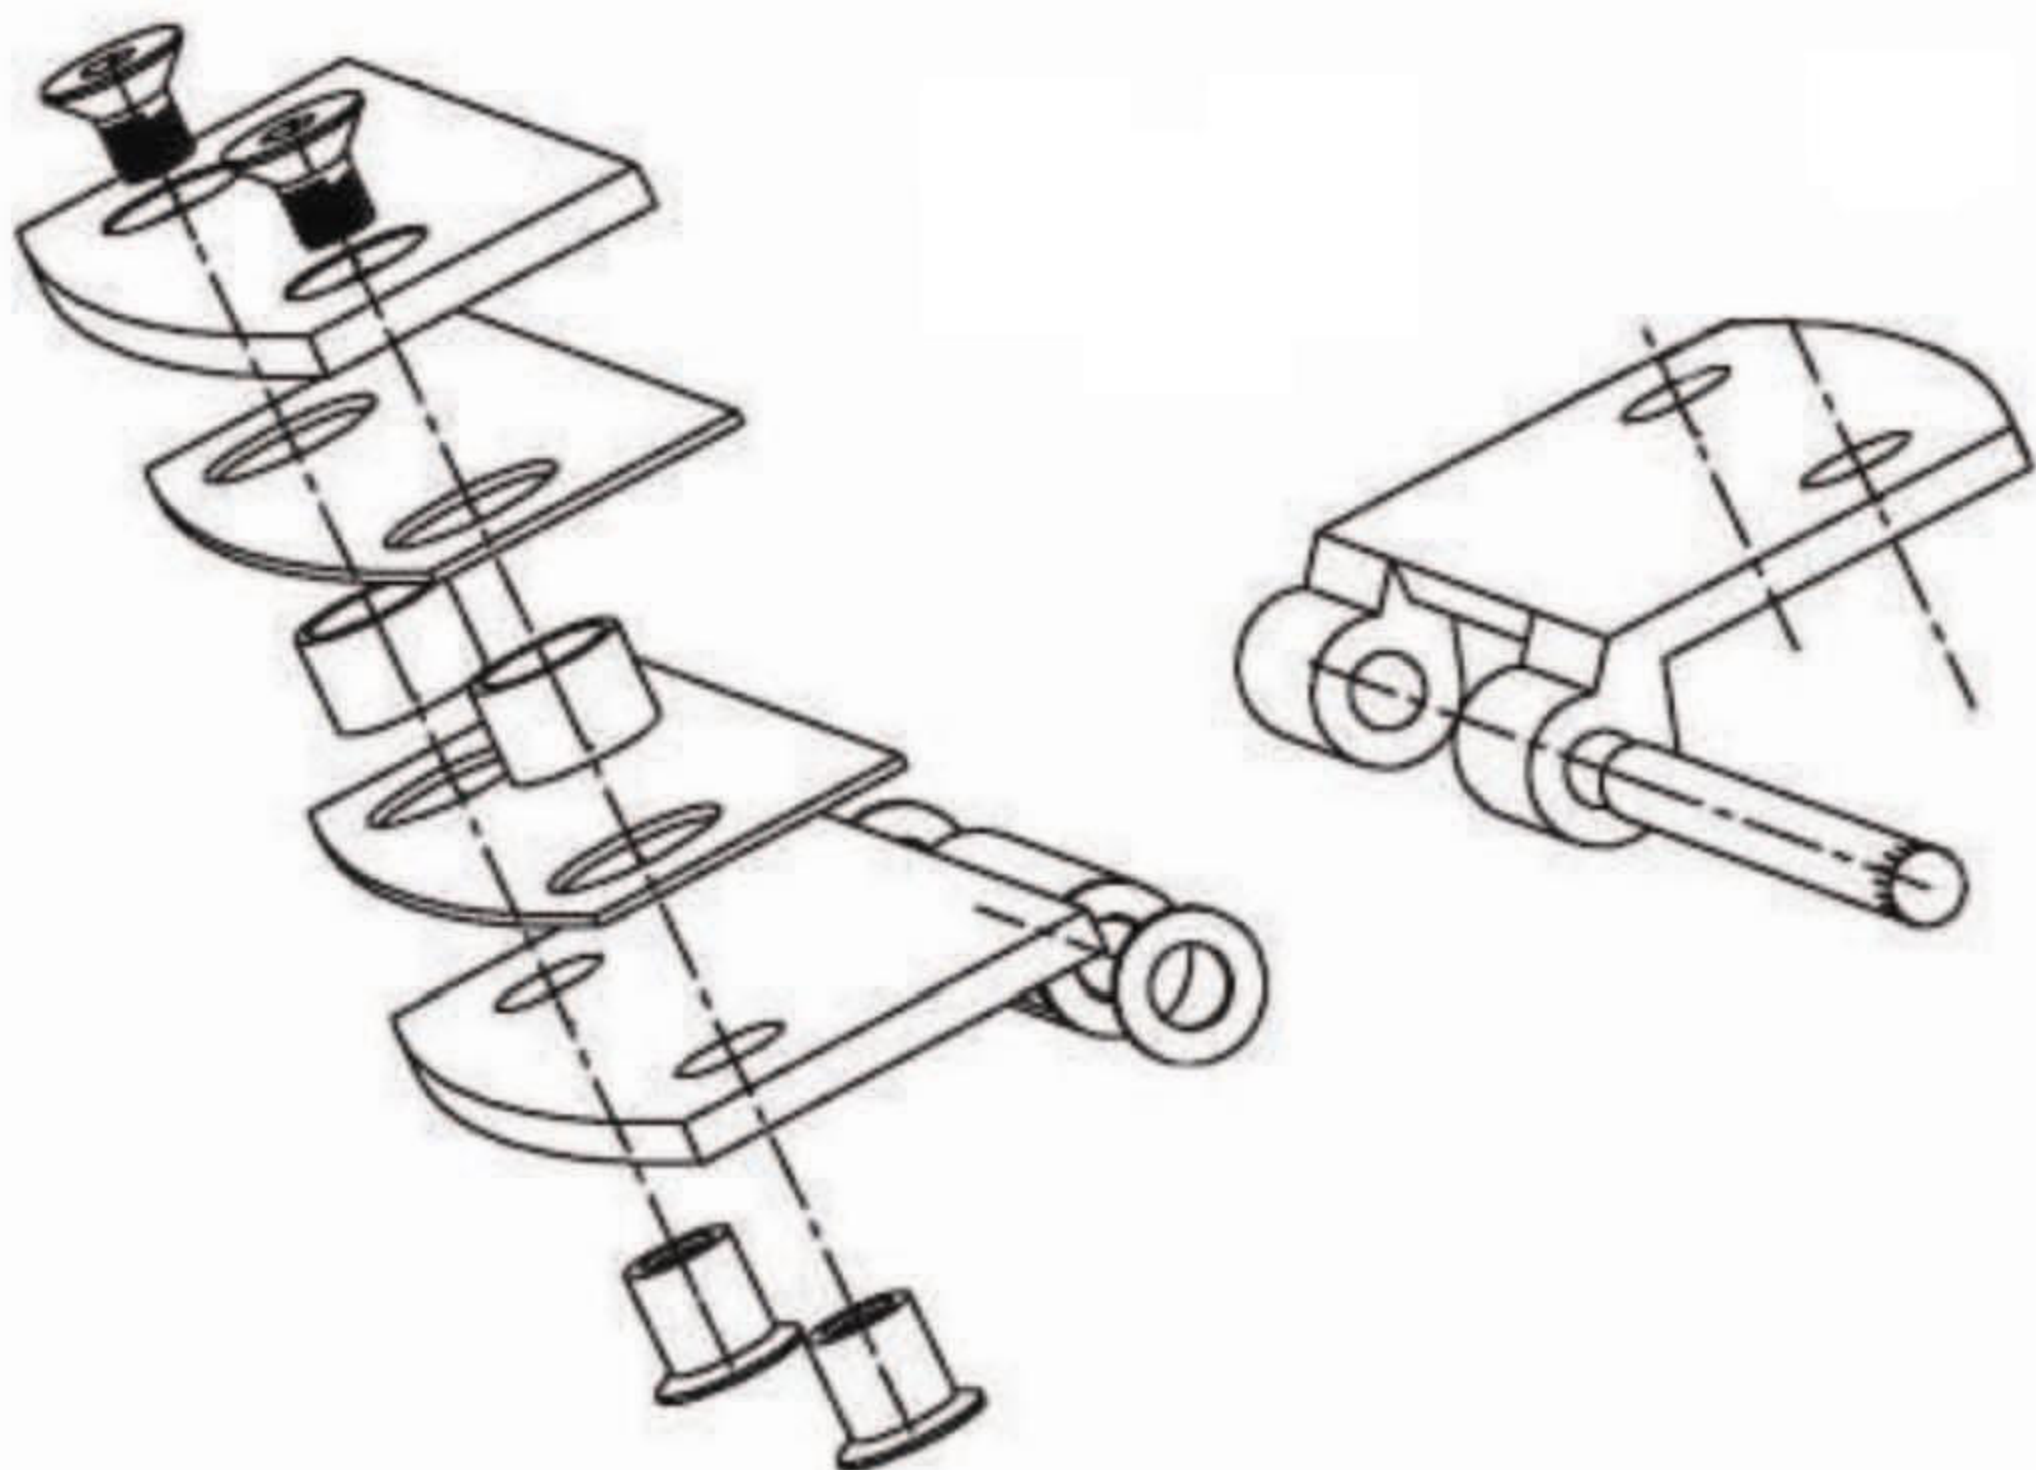

## סדרת צירים - ECO ECO - Free swing hinges

**סדרת צירים "חפשיים" ללא החזרה**  
 ציר לדלת זכוכית לפתיחה מלאה  
 (180 מעלות) לכוון אחד (פנים / חוץ).

Free swing off-center hinges  
 Door opens 180 degrees (inside/outside)

**ECO 2002**  
 ציר זכוכית / זכוכית  
 Glass / Glass hinges

**ECO 2001**  
 ציר עיגון לקיר  
 Wall mount hinge

הצירים מיוצרים מפליז עם ציפוי כרום איכותי  
 Made of Brass - high quality Chrome plated