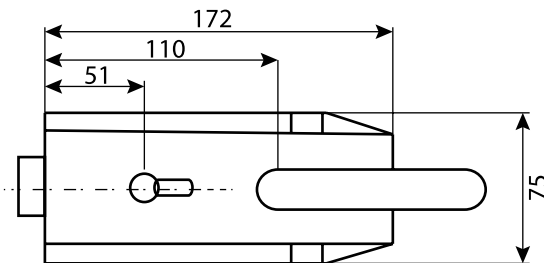

DL-010

DL-009

DL-010

אביזר מנעול ידית מרכזי
מותקן באיזור מרכז קצה הדלת
גימור נירוסטה מוברשת

DL-009

נגדי לאביזר מנעול ידית מרכזי
מותקן על הזכוכית ממול המנעול
גימור נירוסטה מוברשת