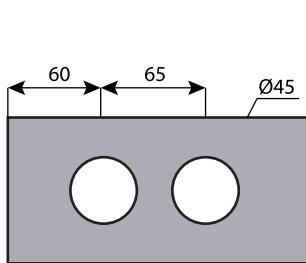

DL-010

DL-009

DL-010

אביזר מנעול ידית מרכזי
מותקן באיזור מרכז קצה הדלת
גימור נירוסטה מוברשת

DL-009

נגדי לאביזר מנעול ידית מרכזי
מותקן על הזכוכית ממול המנעול
גימור נירוסטה מוברשת