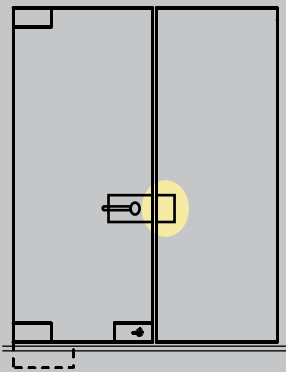

DL-010

DL-009

DL-010

אביזר מנעול ידית מרכזי
מותקן באיזור מרכז קצה הדלת
גימור נירוסטה מוברשת

DL-009

נגדי לאביזר מנעול ידית מרכזי
מותקן על הזכוכית ממול המנעול
גימור נירוסטה מוברשת