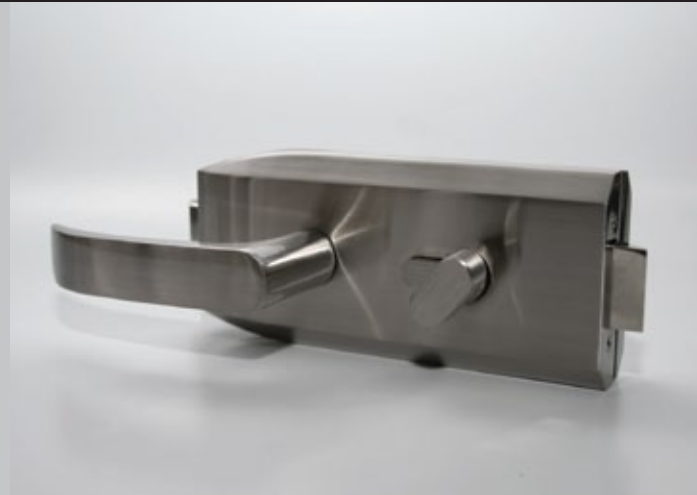

DL-010

DL-009

DL-010

אביזר מנעול ידית מרכזי
מותקן באיזור מרכז קצה הדלת
גימור נירוסטה מוברשת

DL-009

נגדי לאביזר מנעול ידית מרכזי
מותקן על הזכוכית ממול המנעול
גימור נירוסטה מוברשת