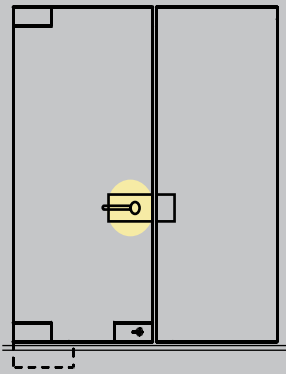

DL-010

DL-009

DL-010

אביזר מנעול ידית מרכזי
מותקן באיזור מרכז קצה הדלת
גימור נירוסטה מוברשת

DL-009

נגדי לאביזר מנעול ידית מרכזי
מותקן על הזכוכית ממול המנעול
גימור נירוסטה מוברשת