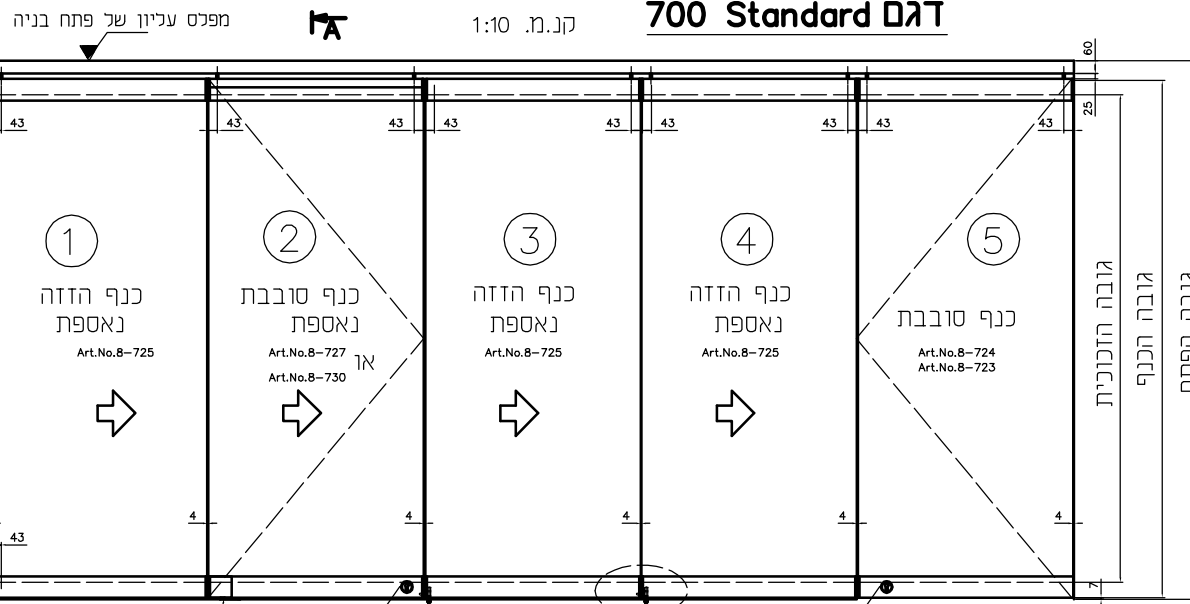

## תוכנית 5 כנפיים הזזה נאספות כולל כנף סובבת נאספת

**700 Standard**  
**2**

**חתך בכנף טובבת הזזה נאספת עם משאבת רצפה**  
**דגם 700 Standard**

**דגם 700 Standard**  
**3**

**חתך אנכי בכנף הזדה נאספת**  
**דגם 700 Standard**