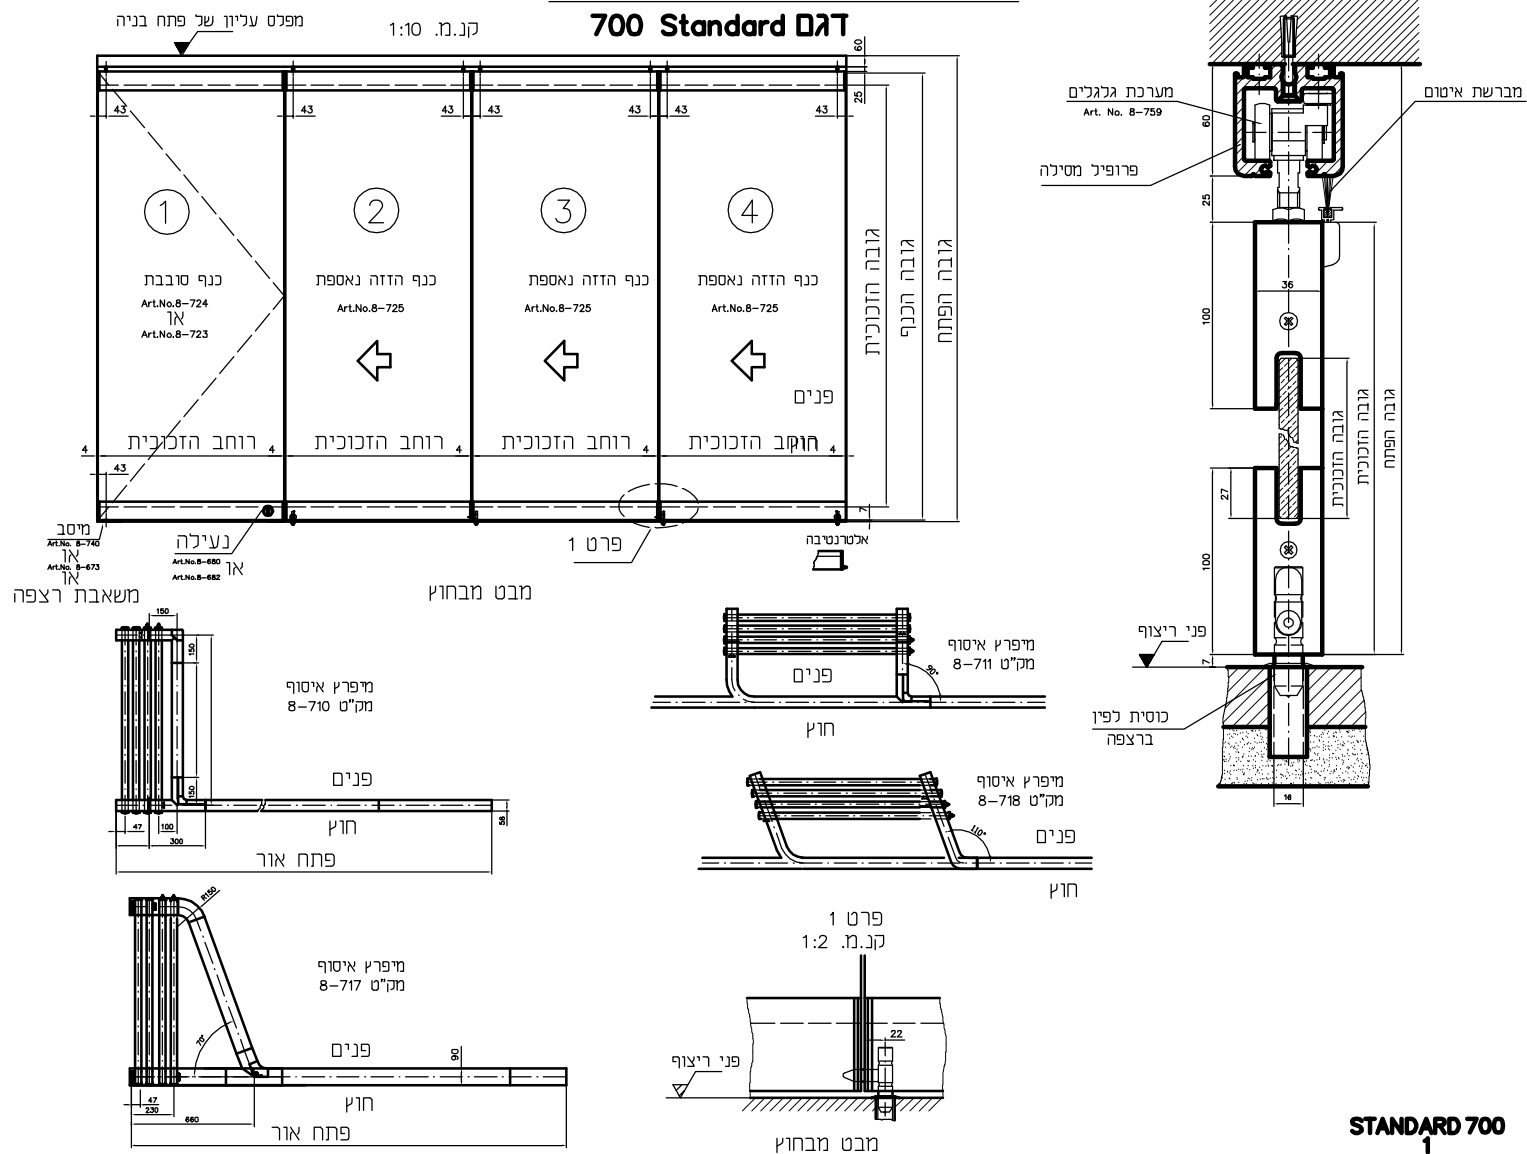

תוכנית 4 כנפיים הזדה נאספות

דגם 700 Standard

STANDARD 700