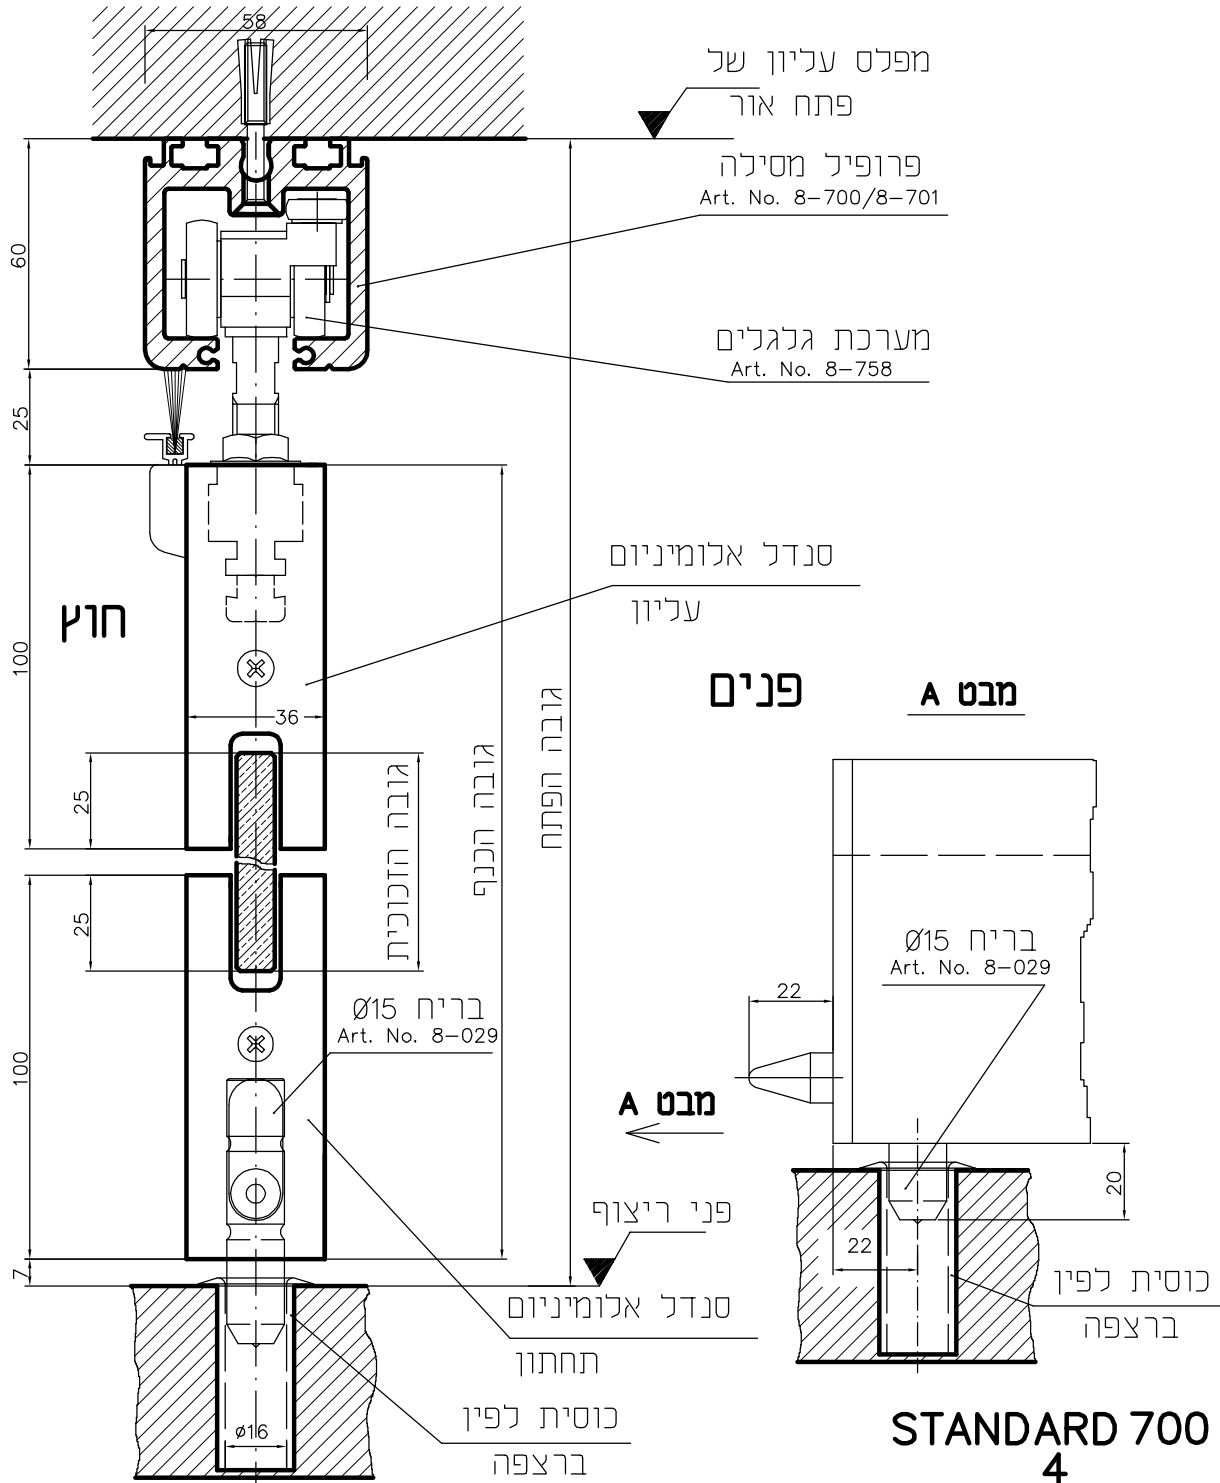

## תוכנית 5 כנפיים הזזה נאספות כולל כנף סובבת נאספת

**700 Standard**  
**2**

**חתך בכנף טובבת הזזה נאספת עם משאבת רצפה**  
**דגם 700 Standard**

**דגם 700 Standard**  
**3**

**חתך אנכי בכנף הזדה נאספת**  
**דגם 700 Standard**

## חתך אנכי בכנף הזדה נאספת סופית