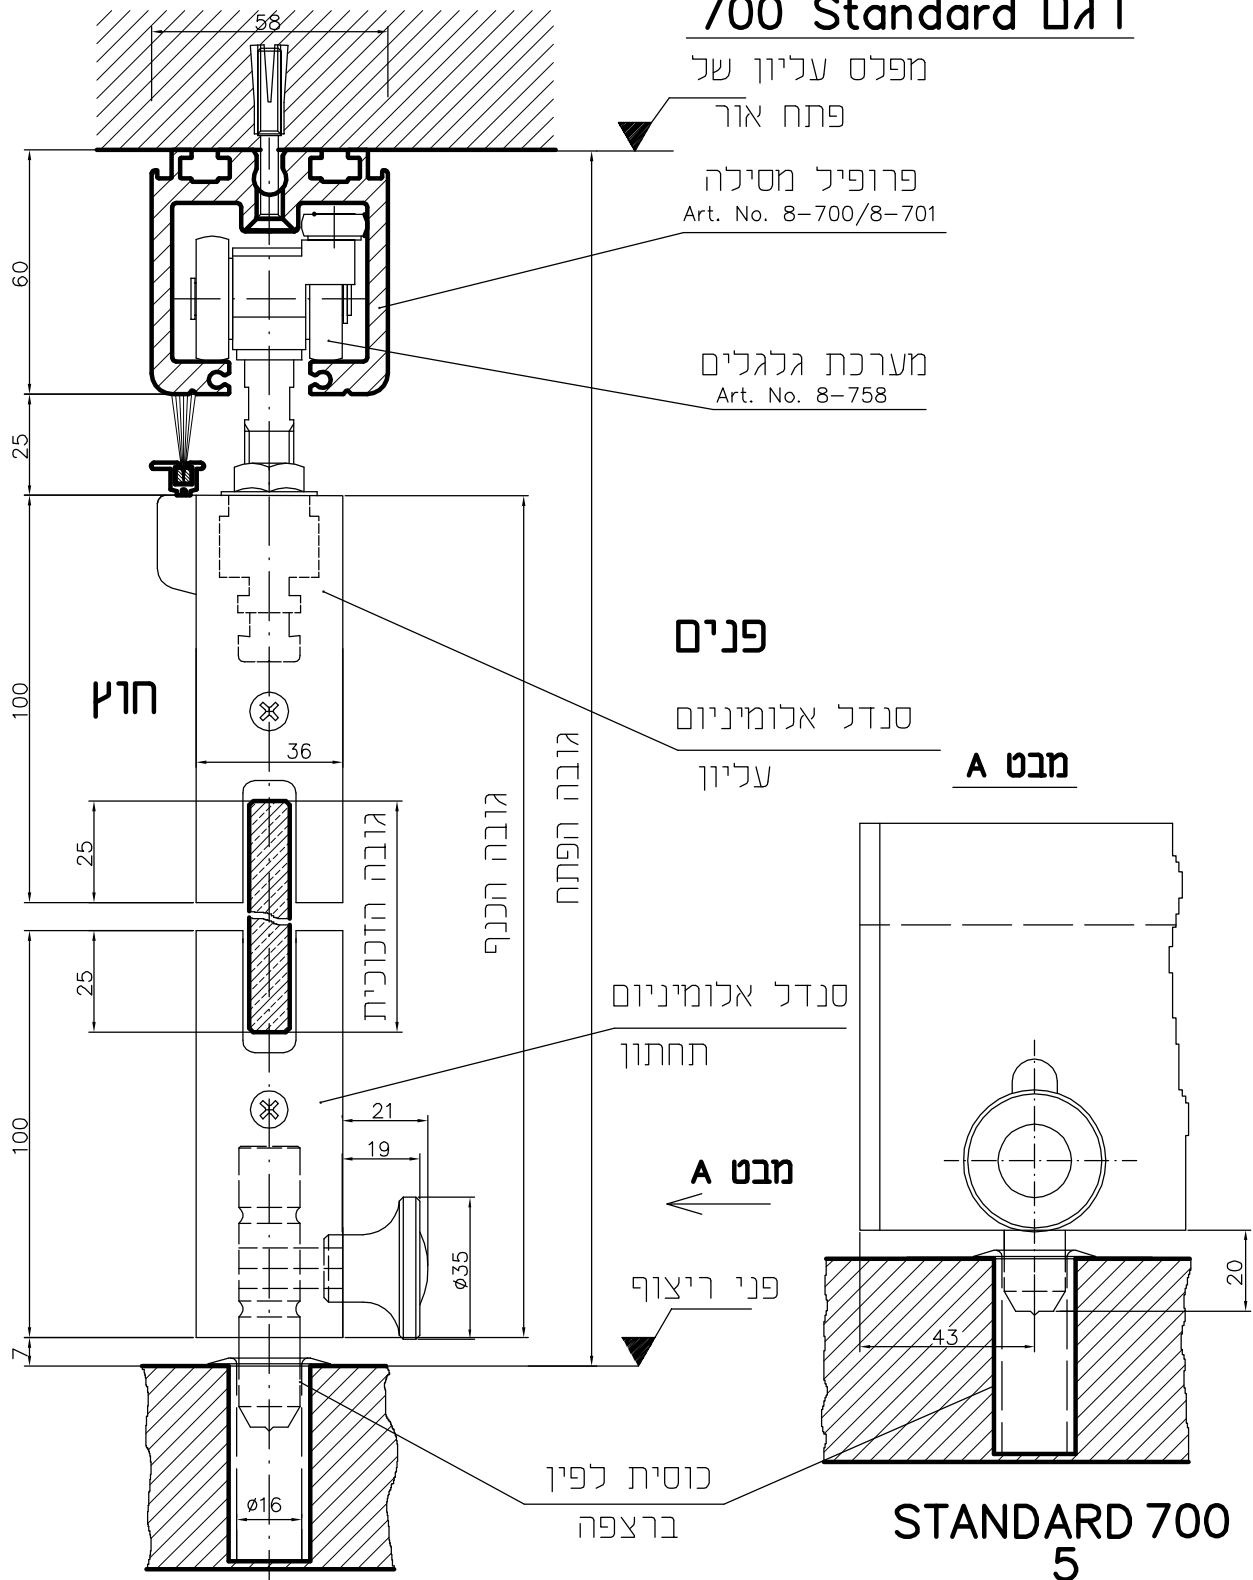

חתך אנכי בכנף הזדה נאספת סופית

דגם 700 Standard