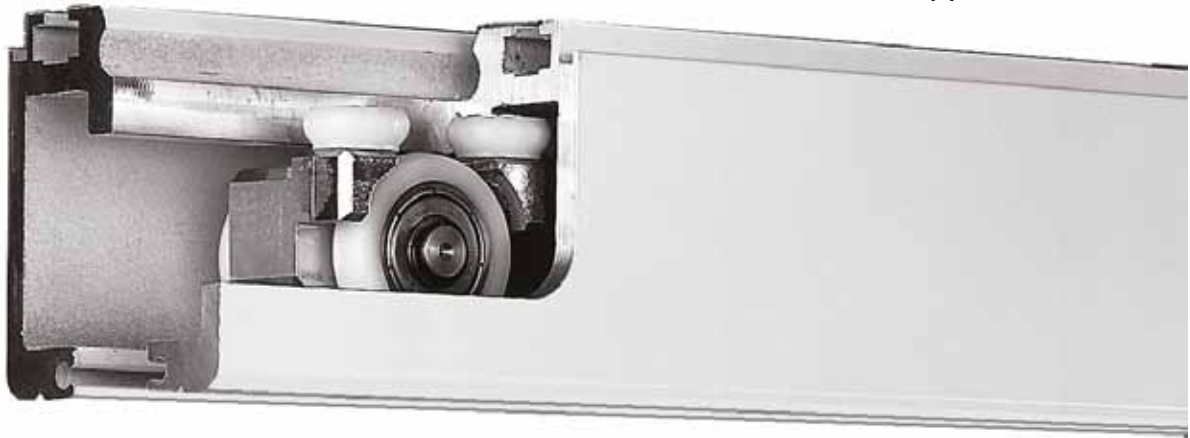

Upper track 8-700

Upper fitting and roller

Standard 8-730

"ROTONDO

Bottom bolts 8-732/3

תוכנית 5 ננפיים חזזה נאספות דגם JUNIOR

חתך אנכי דלת הזזה נאספת מסילות JUNIOR

רוחב חובכית