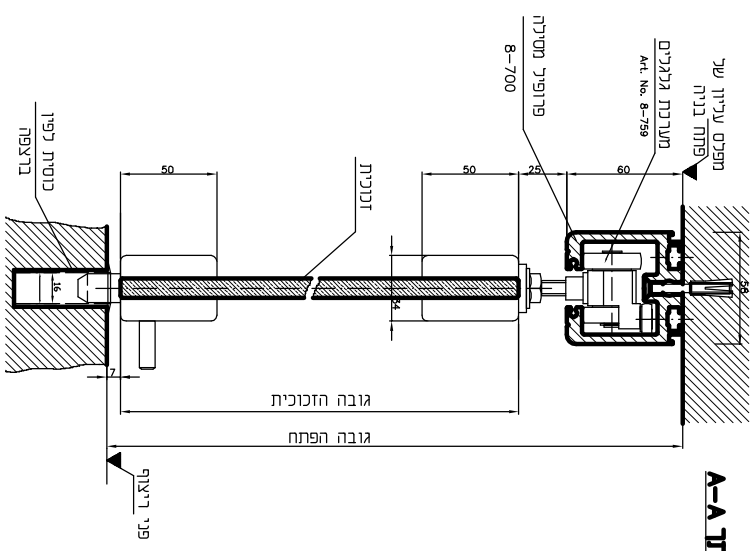

Upper track 8-700

Upper fitting and roller

Standard 8-730

"ROTONDO

Bottom bolts 8-732/3

תוכנית 5 ננפיים חזזה נאספות דגם JUNIOR

חתך אנכי דלת הזזה נאספת מסילות JUNIOR

רוחב חובכית

פרטים למפריץ איסוף JUNIOR

חמד A-A

JUNIOR 3

**כיסוי מסילה עליונה JUNIOR
 ומברשת איטום**

אלטרנטיבה