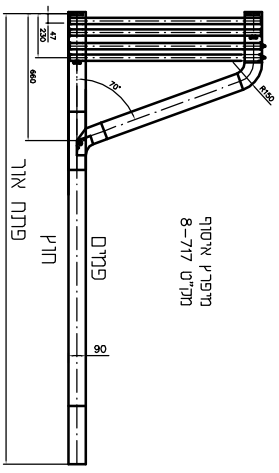

רוחב חובכית

פרטים למפריץ איסוף JUNIOR