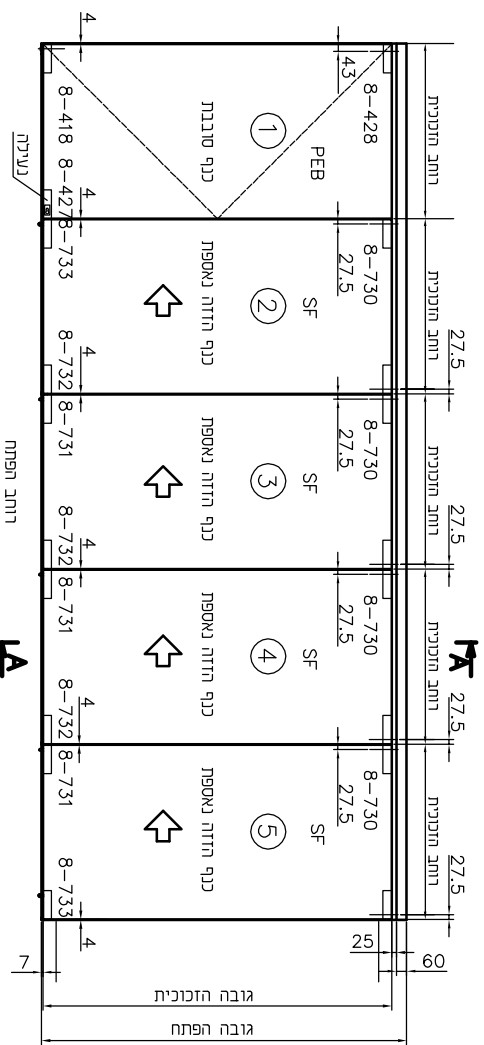

רוחב חובכית

פרטים למפריץ איסוף JUNIOR