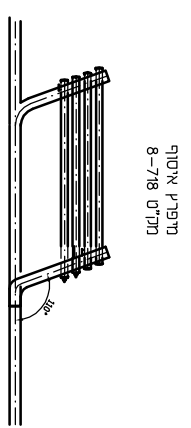

Upper track 8-700

Upper fitting and roller

Standard 8-730

"ROTONDO

Bottom bolts 8-732/3

תוכנית 5 ננפיים חזזה נאספות דגם JUNIOR

חתך אנכי דלת הזזה נאספת מסילות JUNIOR

רוחב חובכית

פרטים למפריץ איסוף JUNIOR

חמד A-A

JUNIOR 3

**כיסוי מסילה עליונה JUNIOR
 ומברשת איטום**

אלטרנטיבה