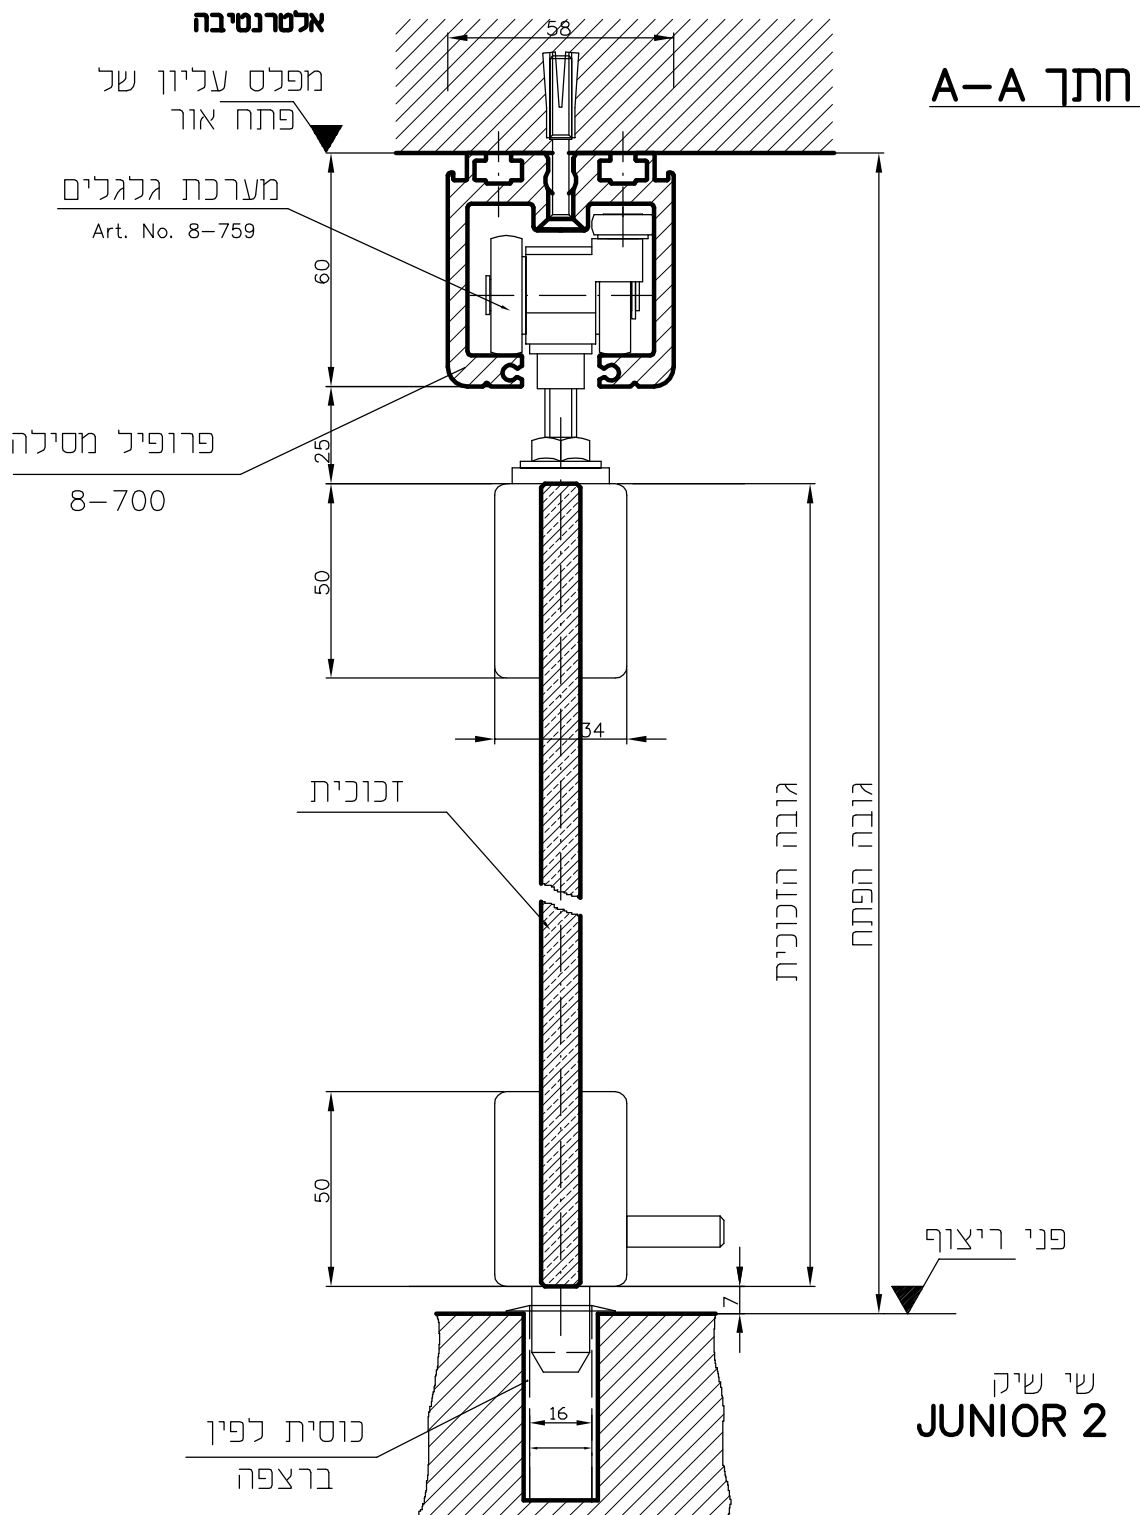

Upper track 8-700

Upper fitting and roller

Standard 8-730

"ROTONDO

Bottom bolts 8-732/3

תוכנית 5 ננפיים חזזה נאספות דגם JUNIOR

חתך אנכי דלת הזזה נאספת מסילות JUNIOR

רוחב חובכית

פרטים למפריץ איסוף JUNIOR

חמד A-A

JUNIOR 3

**כיסוי מסילה עליונה JUNIOR
 ומברשת איטום**

אלטרנטיבה