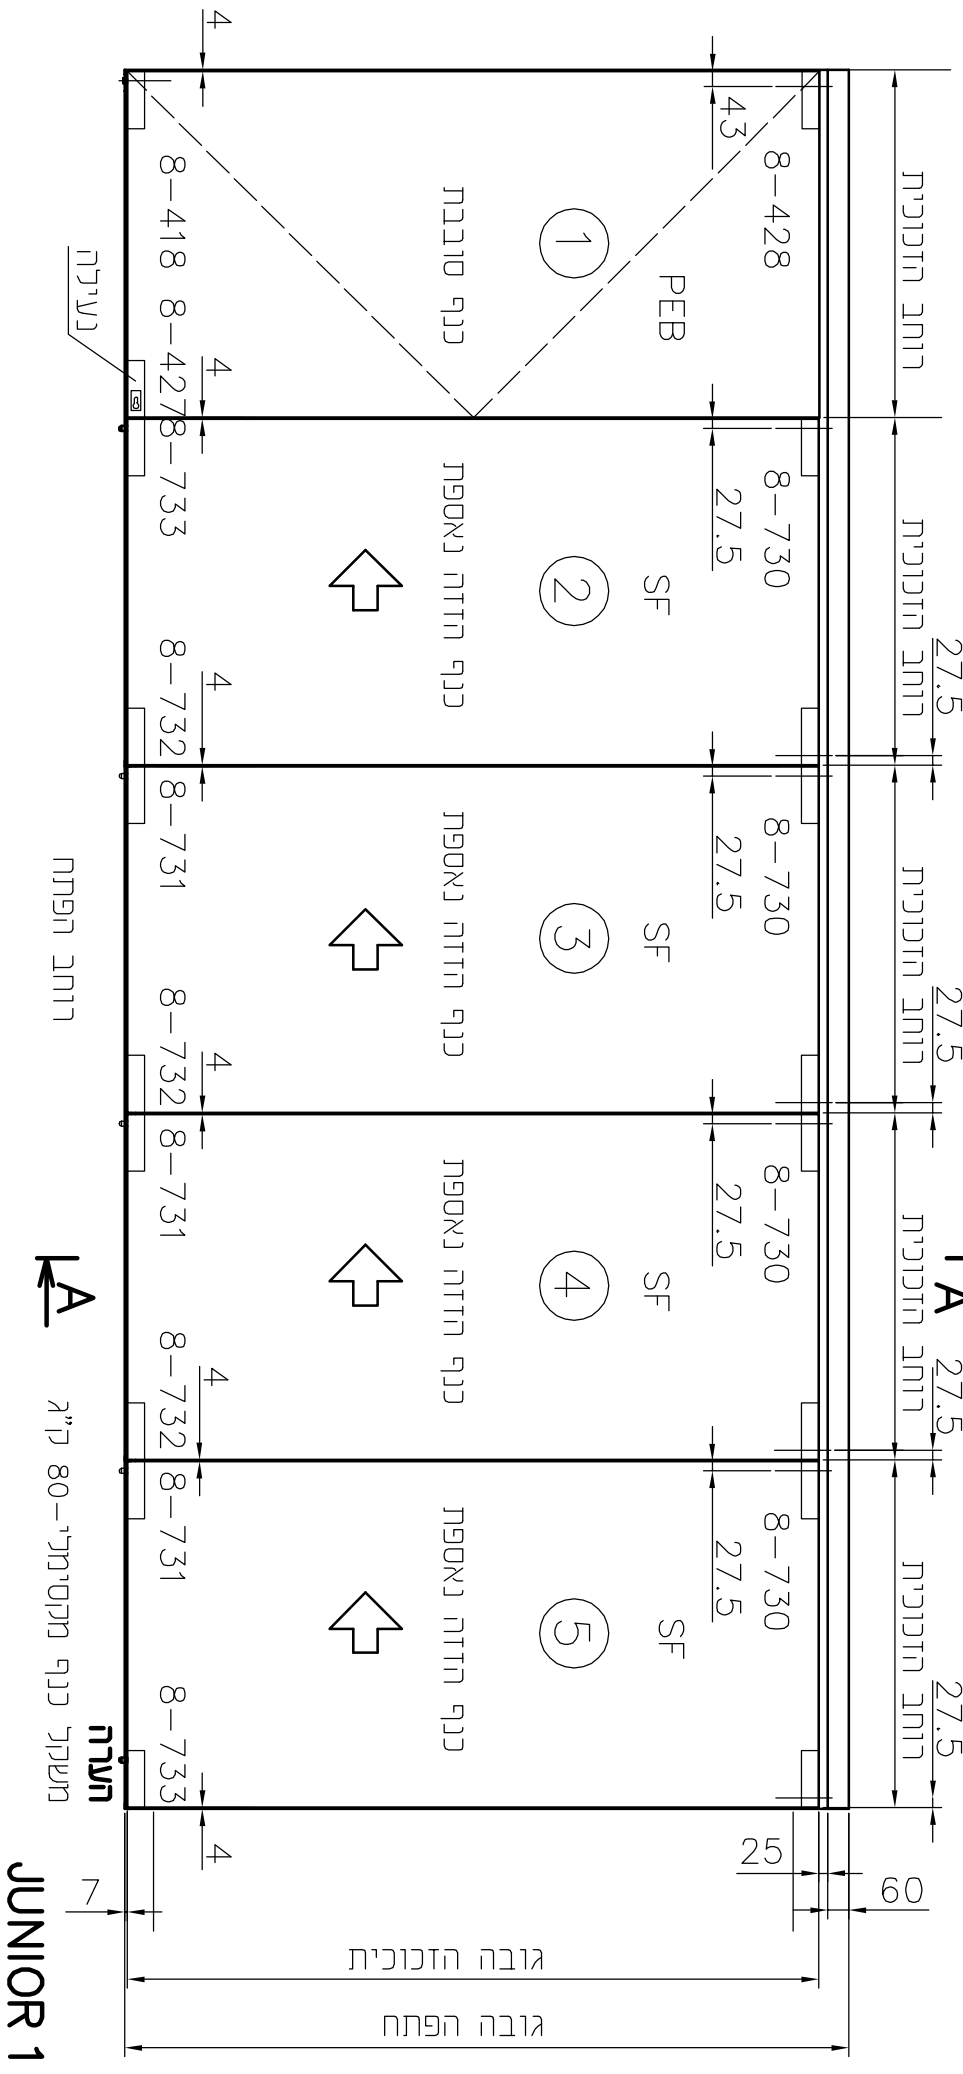

Upper track 8-700

Upper fitting and roller

Standard 8-730

"ROTONDO

Bottom bolts 8-732/3

תוכנית 5 ננפיים חזזה נאספות דגם JUNIOR

חתך אנכי דלת הזזה נאספת מסילות JUNIOR

רוחב חובכית