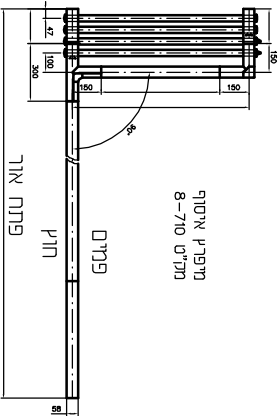

רוחב חובכית

פרטים למפריץ איסוף JUNIOR