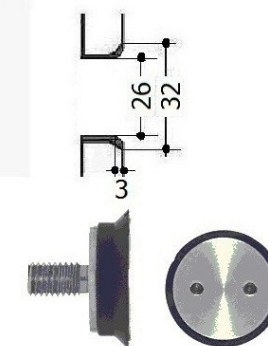

G-4960 פרטי אביזרים למערכת הזזה

מערכת דלת הזזה 4960A
חיבור לקיר וקבוע צד

חתך אנכי במערכת הזזה 4960

4960A-1

זכוכית
10-12 מ"מ

**
פרט חור לראש שקוע

חור לראש כיפה Ø18