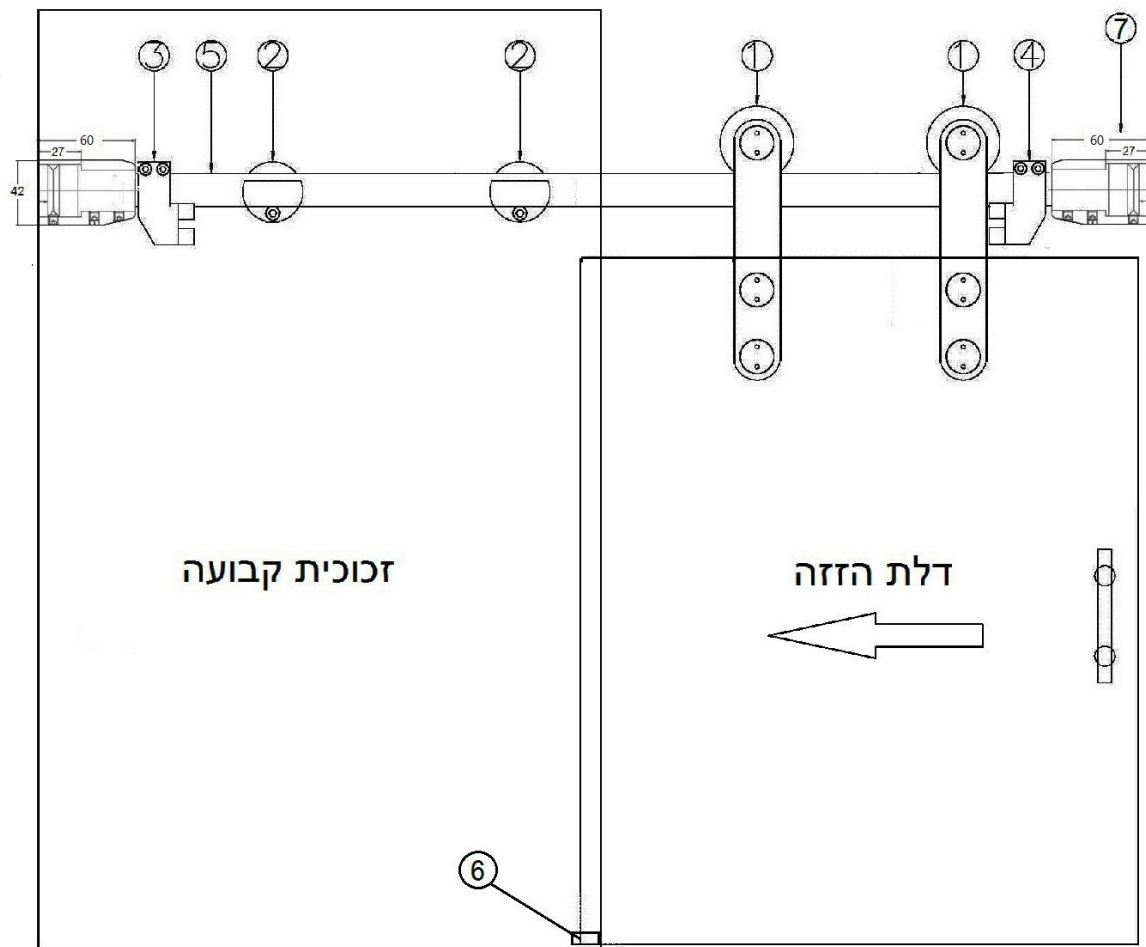

G-4960 פרטי אביזרים למערכת הזזה

מערכת דלת הזזה 4960A
חיבור לקיר וקבוע צד

חתך אנכי במערכת הזזה 4960

4960A-1

זכוכית
10-12 מ"מ

**
פרט חור לראש שקוע

חור לראש כיפה Ø18