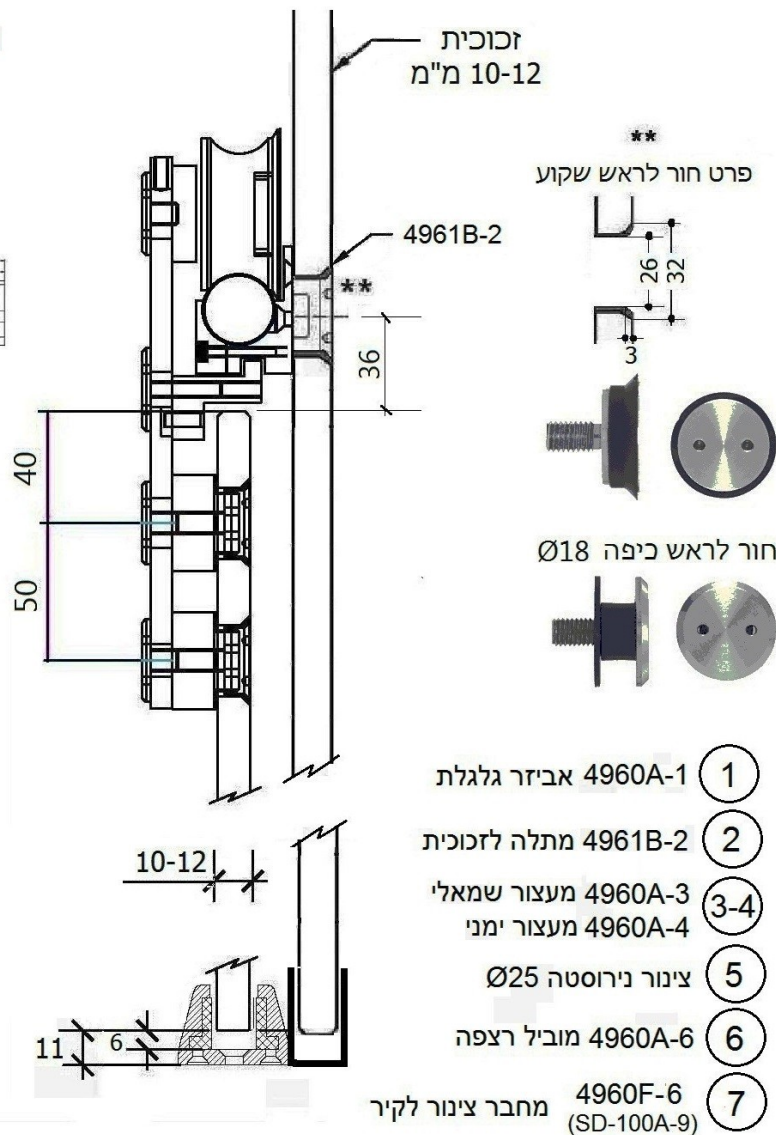

G-4960 פרטי אביזרים למערכת הזזה

מערכת דלת הזזה 4960A
חיבור לקיר וקבוע צד

חתך אנכי במערכת הזזה 4960

4960A-1

זכוכית
10-12 מ"מ

**
פרט חור לראש שקוע

חור לראש כיפה Ø18