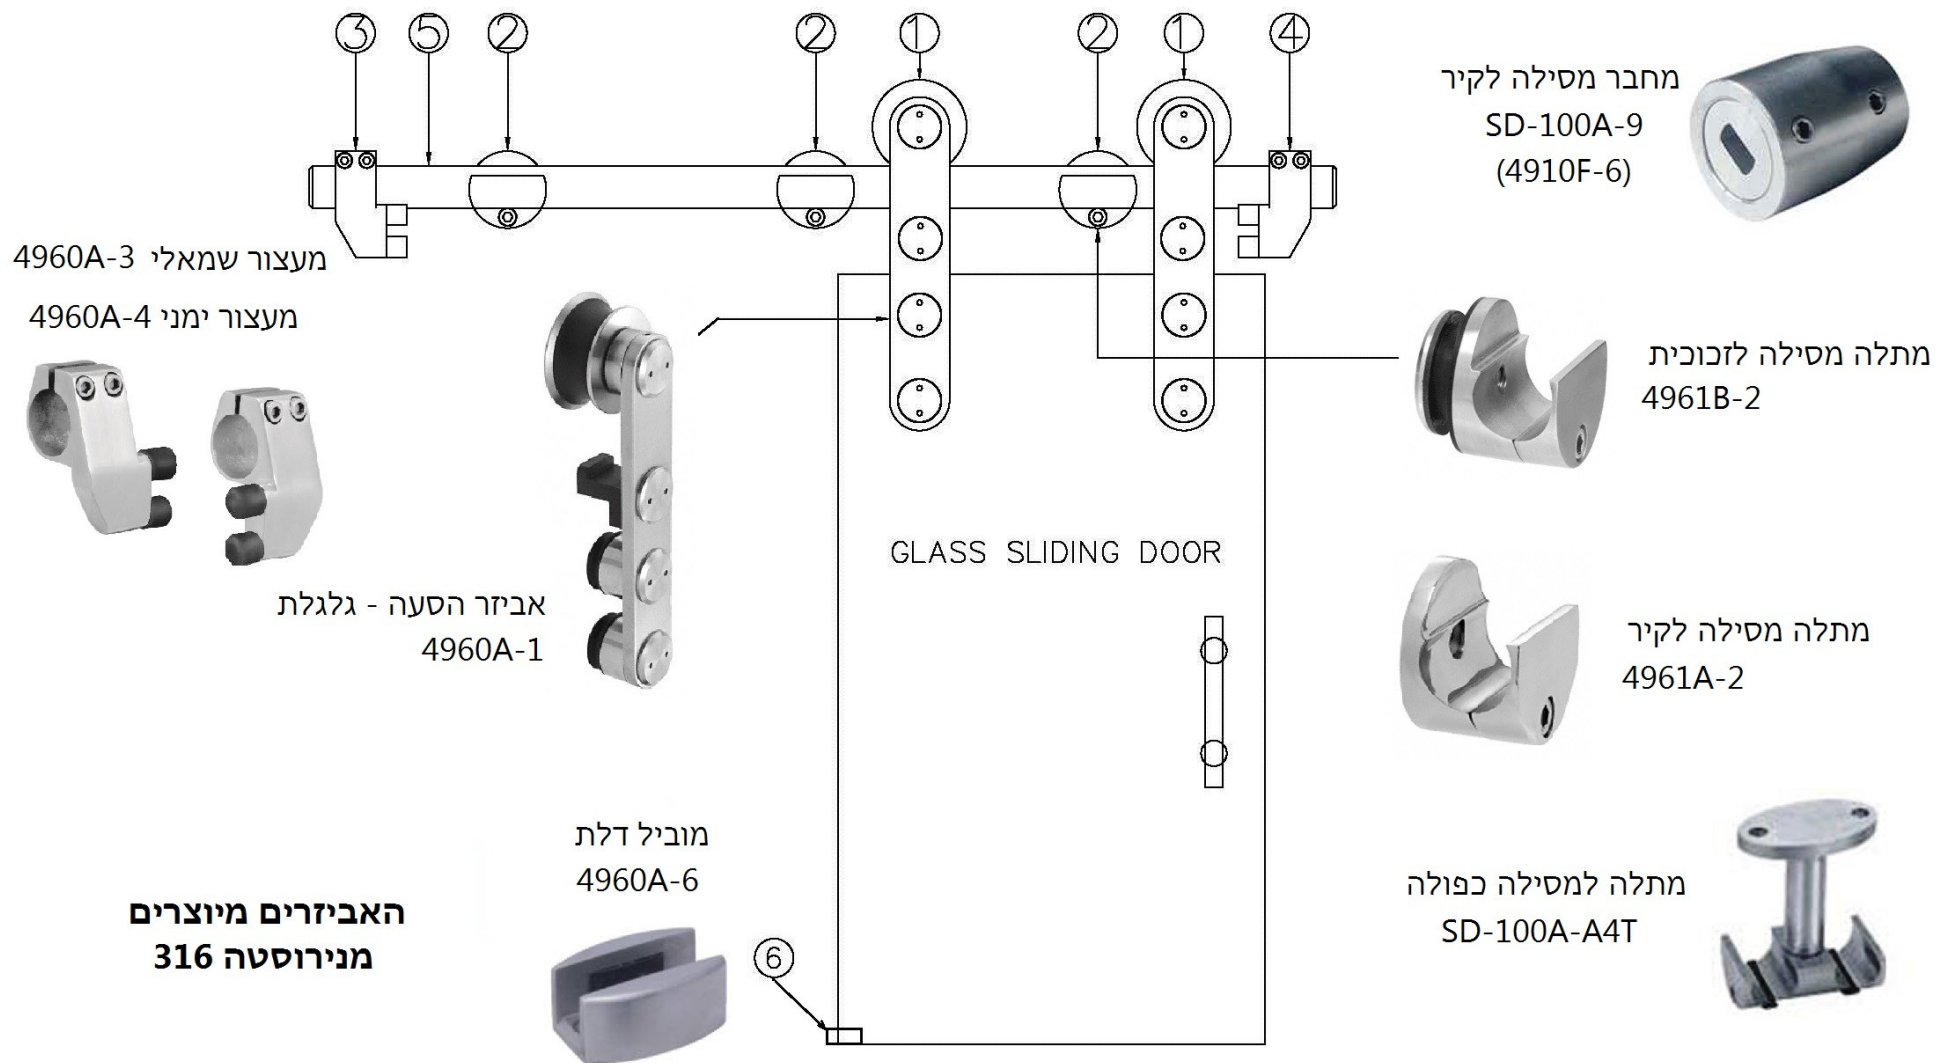

G-4960 פרטי אביזרים למערכת הזזה

מערכת דלת הזזה 4960A
חיבור לקיר וקבוע צד

חתך אנכי במערכת הזזה 4960

4960A-1

זכוכית
10-12 מ"מ

**
פרט חור לראש שקוע

חור לראש כיפה Ø18