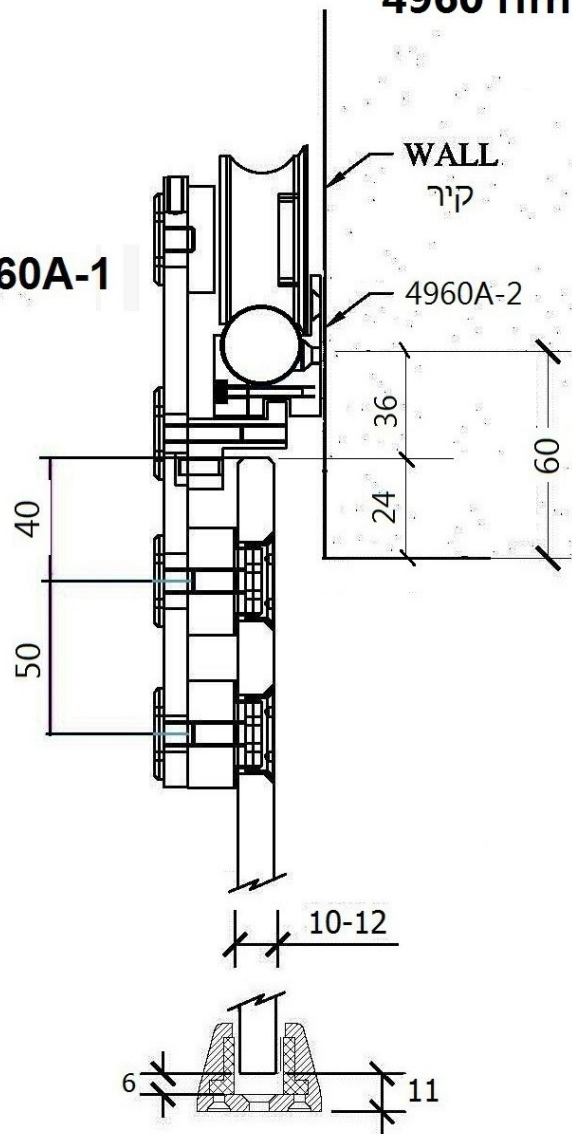

G-4960 פרטי אביזרים למערכת הזזה

מערכת דלת הזזה 4960A
חיבור לקיר וקבוע צד

חתך אנכי במערכת הזזה 4960

4960A-1

זכוכית
10-12 מ"מ

**
פרט חור לראש שקוע

חור לראש כיפה Ø18