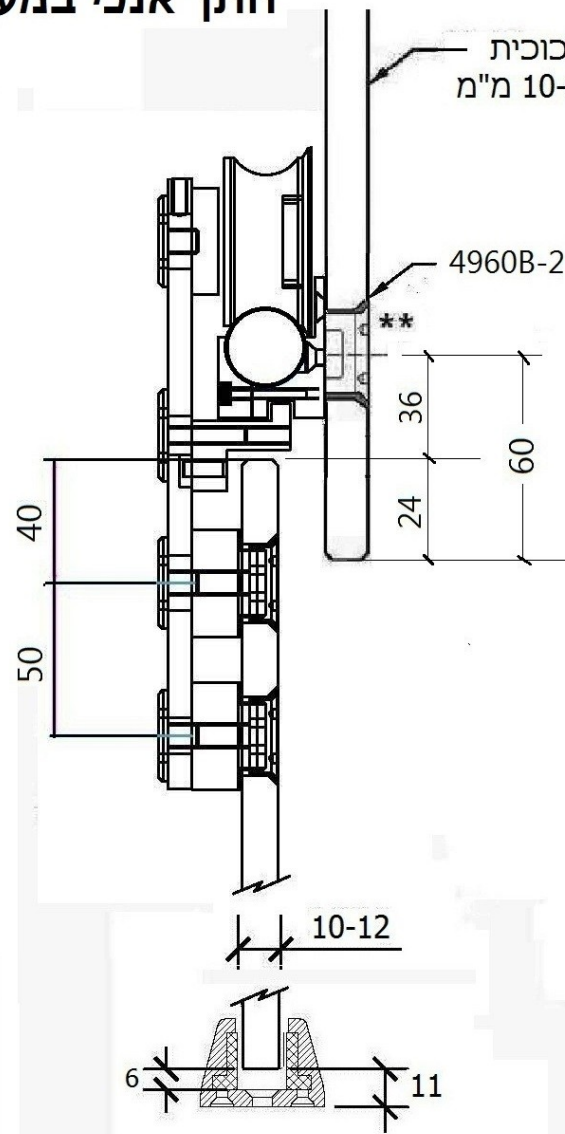

G-4960 פרטי אביזרים למערכת הזזה

מערכת דלת הזזה 4960A
חיבור לקיר וקבוע צד

חתך אנכי במערכת הזזה 4960

4960A-1

זכוכית
10-12 מ"מ

**
פרט חור לראש שקוע

חור לראש כיפה Ø18